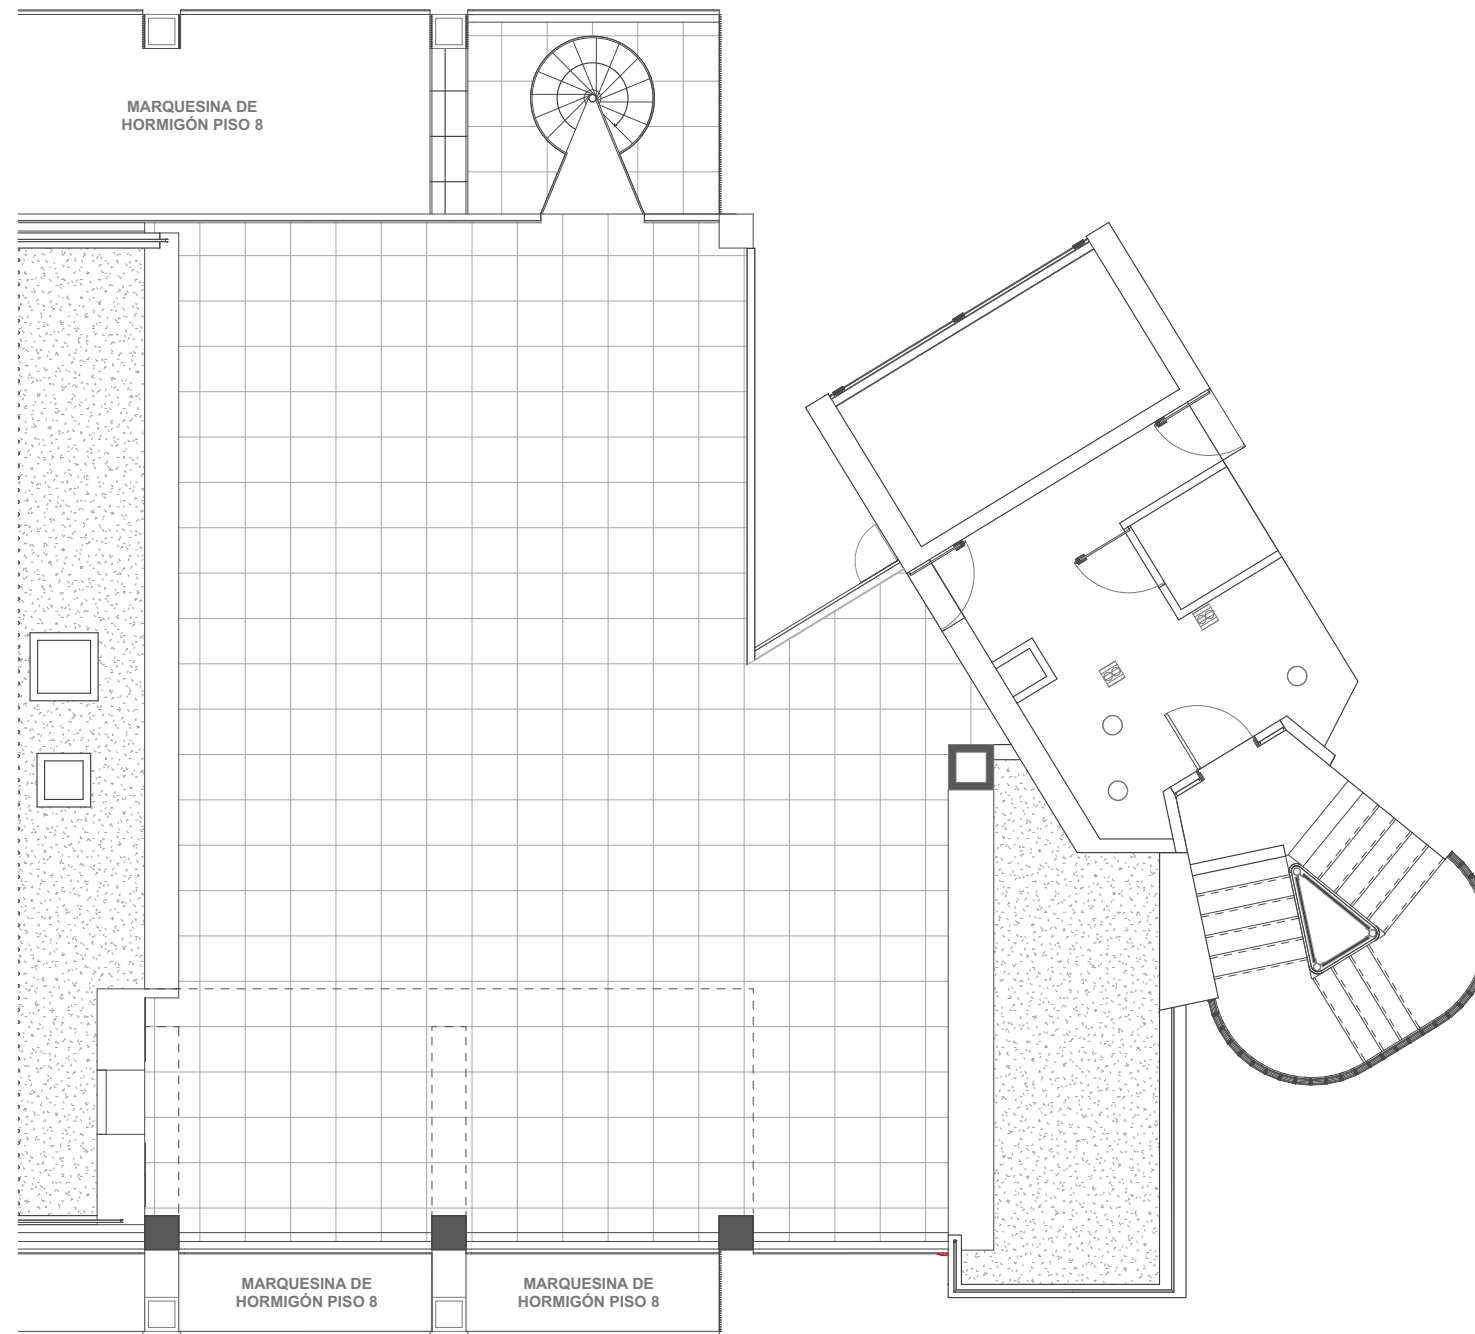

PARQUE
ARBOLEDA
— LO CURRO —

DEPARTAMENTO A807 | 3 DORMITORIOS | 4 BAÑOS + SERVICIO | TERRAZA PANORAMICA
SUPERFICIE INTERIOR 198,12 m² | SUPERFICIE TERRAZAS 46,71 m² | SUPERFICIE AZOTEA 140,50 m² | SUPERFICIE JARDINERA 35,73 m² | SUPERFICIE GLOBAL 421,06 m²

PARQUE INTERIOR

PLANTA

ESCALA
0 20 50 100 150 200 cm. 500 cm.

La imagen muestra una caracterización del departamento, y no incluye el mobiliario que se exhibe.

DEPARTAMENTO A807 | 3 DORMITORIOS | 4 BAÑOS + SERVICIO | TERRAZA PANORAMICA
SUPERFICIE INTERIOR 198,12 m² | SUPERFICIE TERRAZAS 46,71 m² | SUPERFICIE AZOTEA 140,50 m² | SUPERFICIE JARDINERA 35,73 m² | SUPERFICIE GLOBAL 421,06 m²

PARQUE INTERIOR

PLANTA

ESCALA
0 20 50 100 150 200 cm. 500 cm.

La imagen muestra una caracterización del departamento, y no incluye el mobiliario que se exhibe.