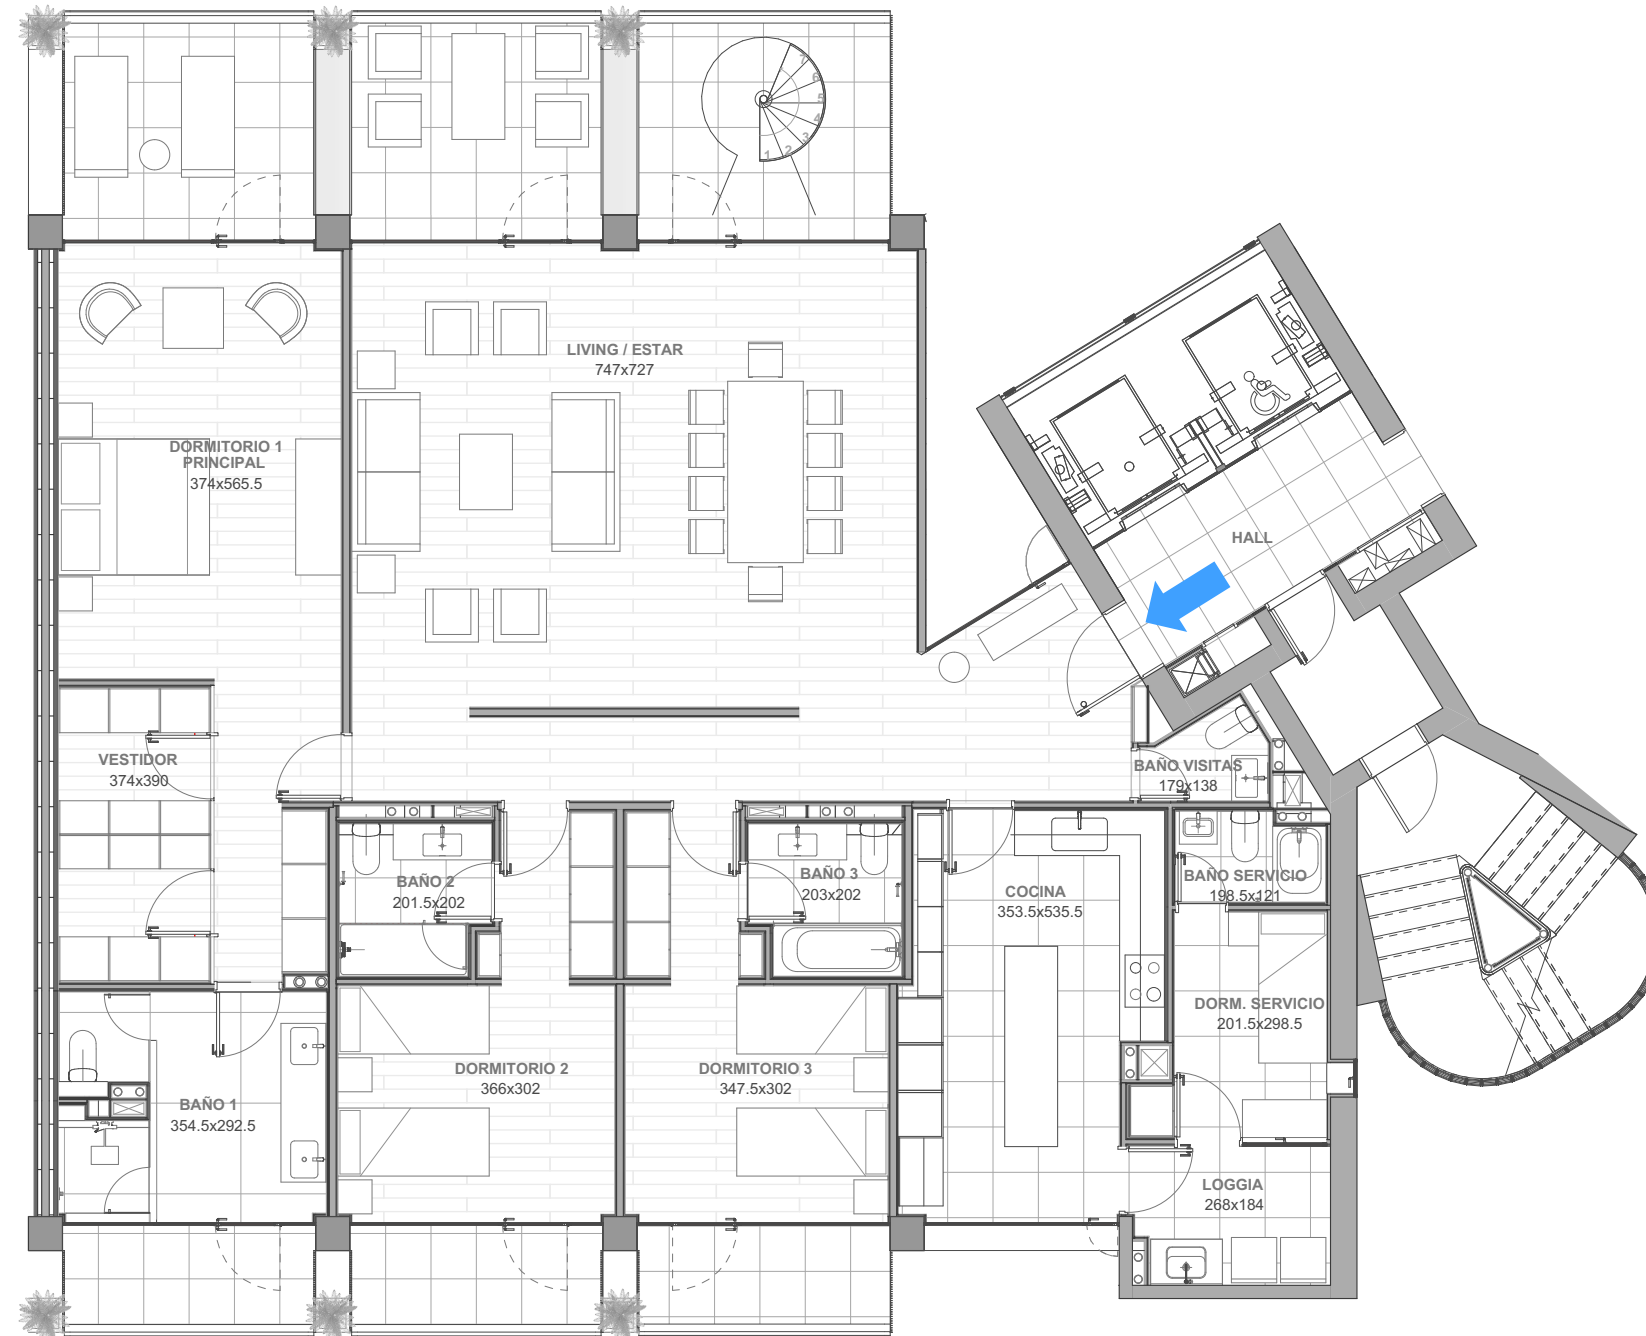

PARQUE
ARBOLEDA
— LO CURRO —

DEPARTAMENTO A807 | 3 DORMITORIOS | 4 BAÑOS + SERVICIO | TERRAZA PANORAMICA
SUPERFICIE INTERIOR 198,12 m² | SUPERFICIE TERRAZAS 46,71 m² | SUPERFICIE AZOTEA 140,50 m² | SUPERFICIE JARDINERA 35,73 m² | SUPERFICIE GLOBAL 421,06 m²

PARQUE INTERIOR

PLANTA

ESCALA
0 20 50 100 150 200 cm. 500 cm.

La imagen muestra una caracterización del departamento, y no incluye el mobiliario que se exhibe.

DEPARTAMENTO A807 | 3 DORMITORIOS | 4 BAÑOS + SERVICIO | TERRAZA PANORAMICA
SUPERFICIE INTERIOR 198,12 m² | SUPERFICIE TERRAZAS 46,71 m² | SUPERFICIE AZOTEA 140,50 m² | SUPERFICIE JARDINERA 35,73 m² | SUPERFICIE GLOBAL 421,06 m²

PARQUE INTERIOR

PLANTA

ESCALA
0 20 50 100 150 200 cm. 500 cm.

La imagen muestra una caracterización del departamento, y no incluye el mobiliario que se exhibe.