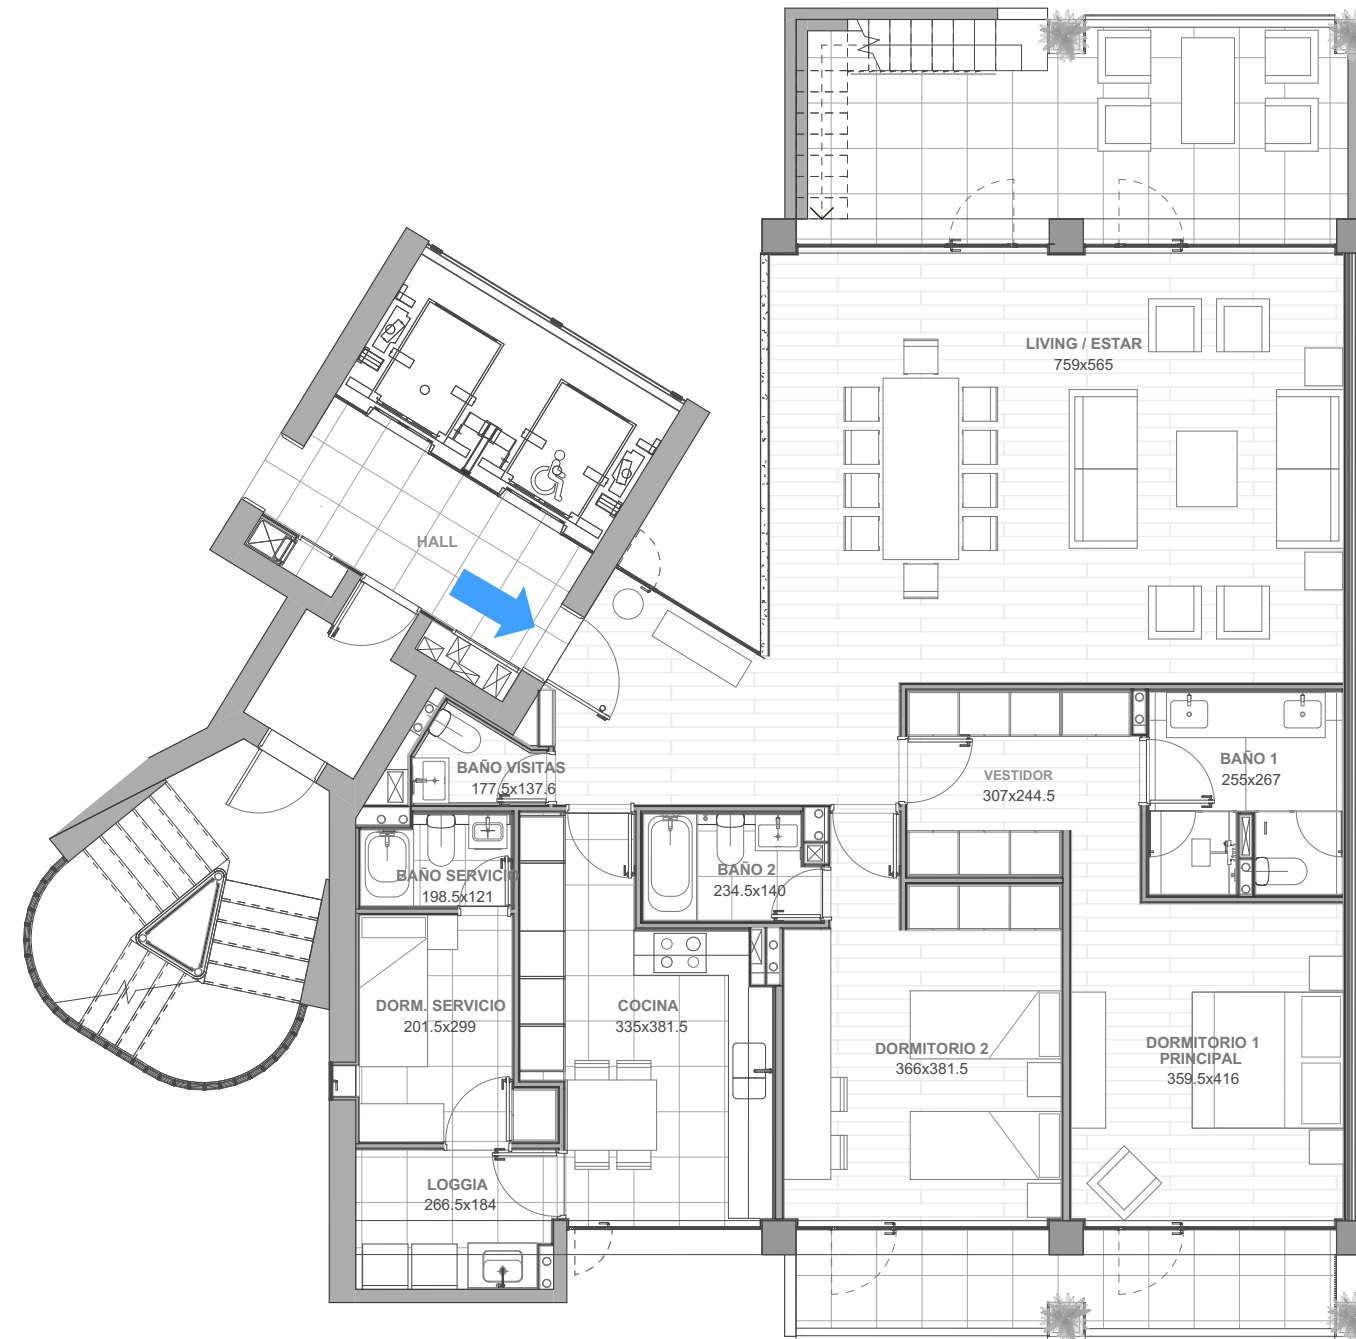

DEPARTAMENTO A808 | 2 DORMITORIOS | 3 BAÑOS + SERVICIO | TERRAZA PANORAMICA

SUPERFICIE INTERIOR 148,32 m² | SUPERFICIE TERRAZAS 31,64 m² | SUPERFICIE AZOTEA 137,88 m² | SUPERFICIE JARDINERA 37,71 m² | SUPERFICIE GLOBAL 355,55 m²

PARQUE INTERIOR

PLANTA

La imagen muestra una caracterización del departamento, y no incluye el mobiliario que se exhibe.

DEPARTAMENTO A808 | 2 DORMITORIOS | 3 BAÑOS + SERVICIO | TERRAZA PANORAMICA
SUPERFICIE INTERIOR 148,32 m² | SUPERFICIE TERRAZAS 31,64 m² | SUPERFICIE AZOTEA 137,88 m² | SUPERFICIE JARDINERA 37,71 m² | SUPERFICIE GLOBAL 355,55 m²

PARQUE INTERIOR

PLANTA

La imagen muestra una caracterización del departamento, y no incluye el mobiliario que se exhibe.