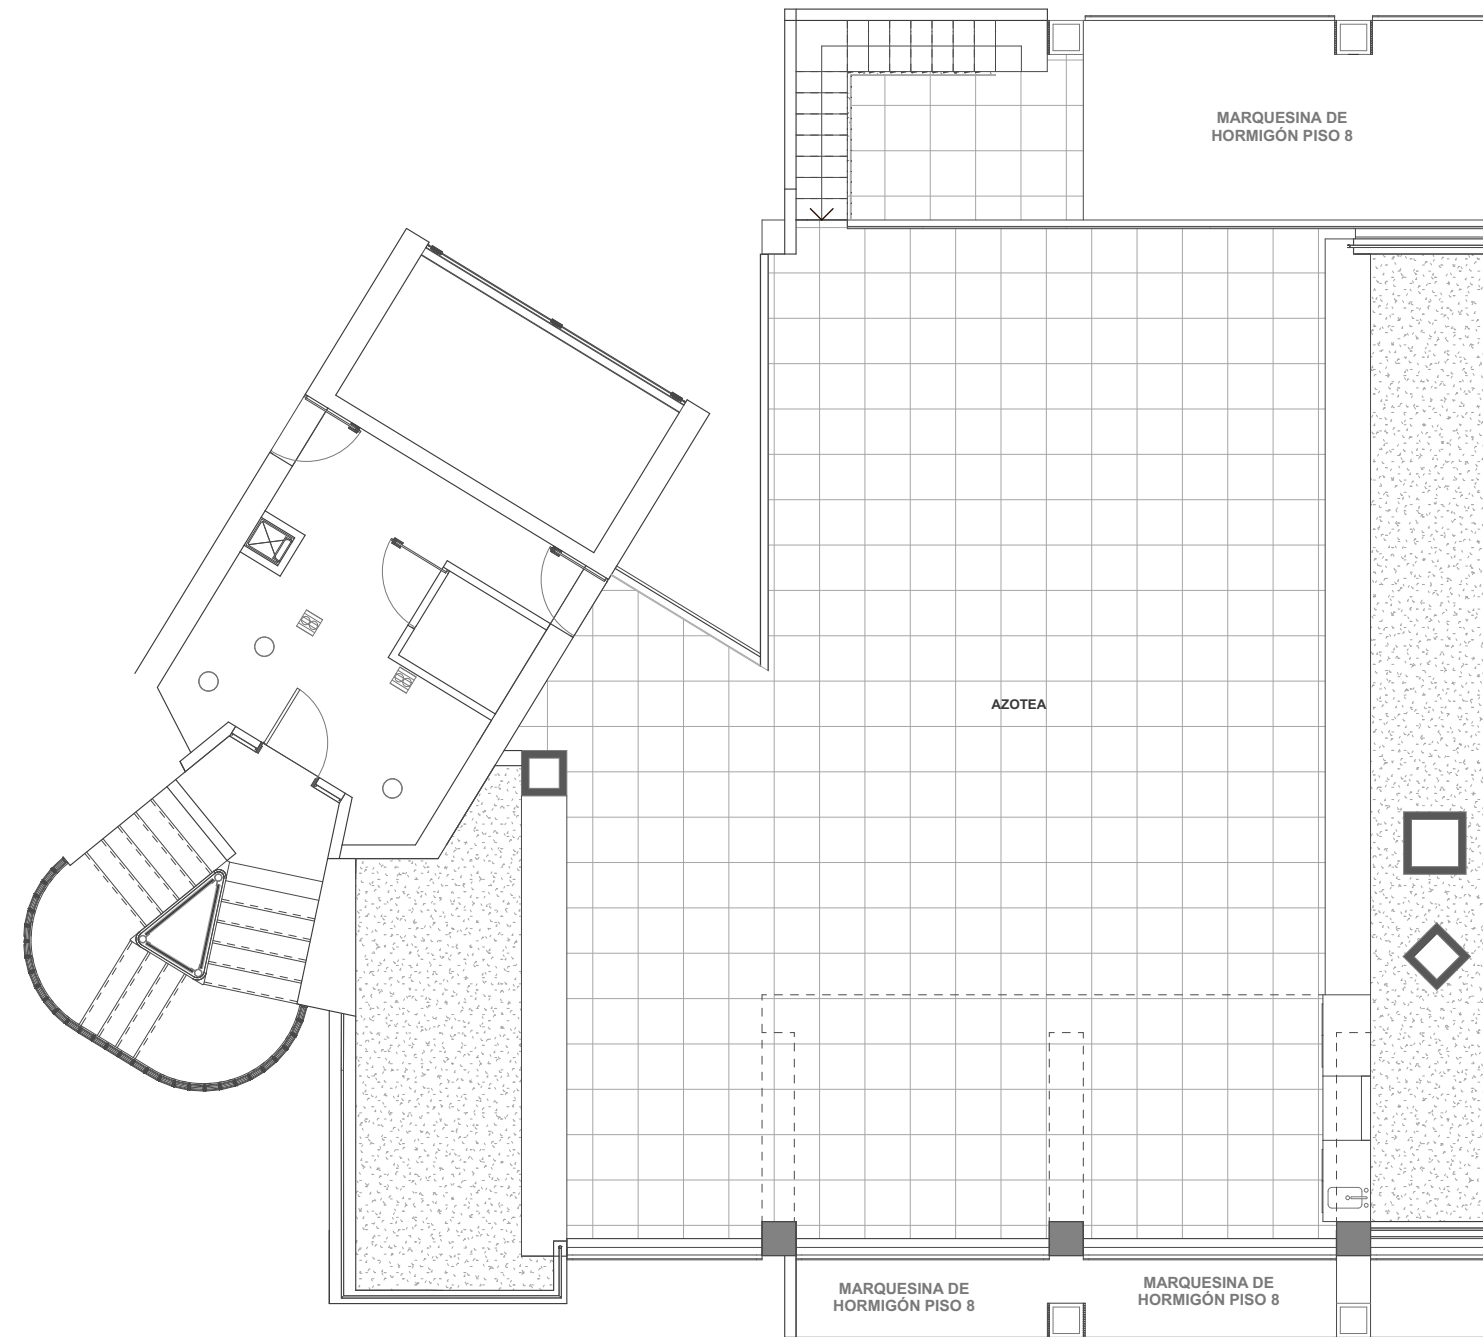

DEPARTAMENTO A808 | 2 DORMITORIOS | 3 BAÑOS + SERVICIO | TERRAZA PANORAMICA

SUPERFICIE INTERIOR 148,32 m² | SUPERFICIE TERRAZAS 31,64 m² | SUPERFICIE AZOTEA 137,88 m² | SUPERFICIE JARDINERA 37,71 m² | SUPERFICIE GLOBAL 355,55 m²

PARQUE INTERIOR

PLANTA

La imagen muestra una caracterización del departamento, y no incluye el mobiliario que se exhibe.

DEPARTAMENTO A808 | 2 DORMITORIOS | 3 BAÑOS + SERVICIO | TERRAZA PANORAMICA
SUPERFICIE INTERIOR 148,32 m² | SUPERFICIE TERRAZAS 31,64 m² | SUPERFICIE AZOTEA 137,88 m² | SUPERFICIE JARDINERA 37,71 m² | SUPERFICIE GLOBAL 355,55 m²

PARQUE INTERIOR

PLANTA

La imagen muestra una caracterización del departamento, y no incluye el mobiliario que se exhibe.