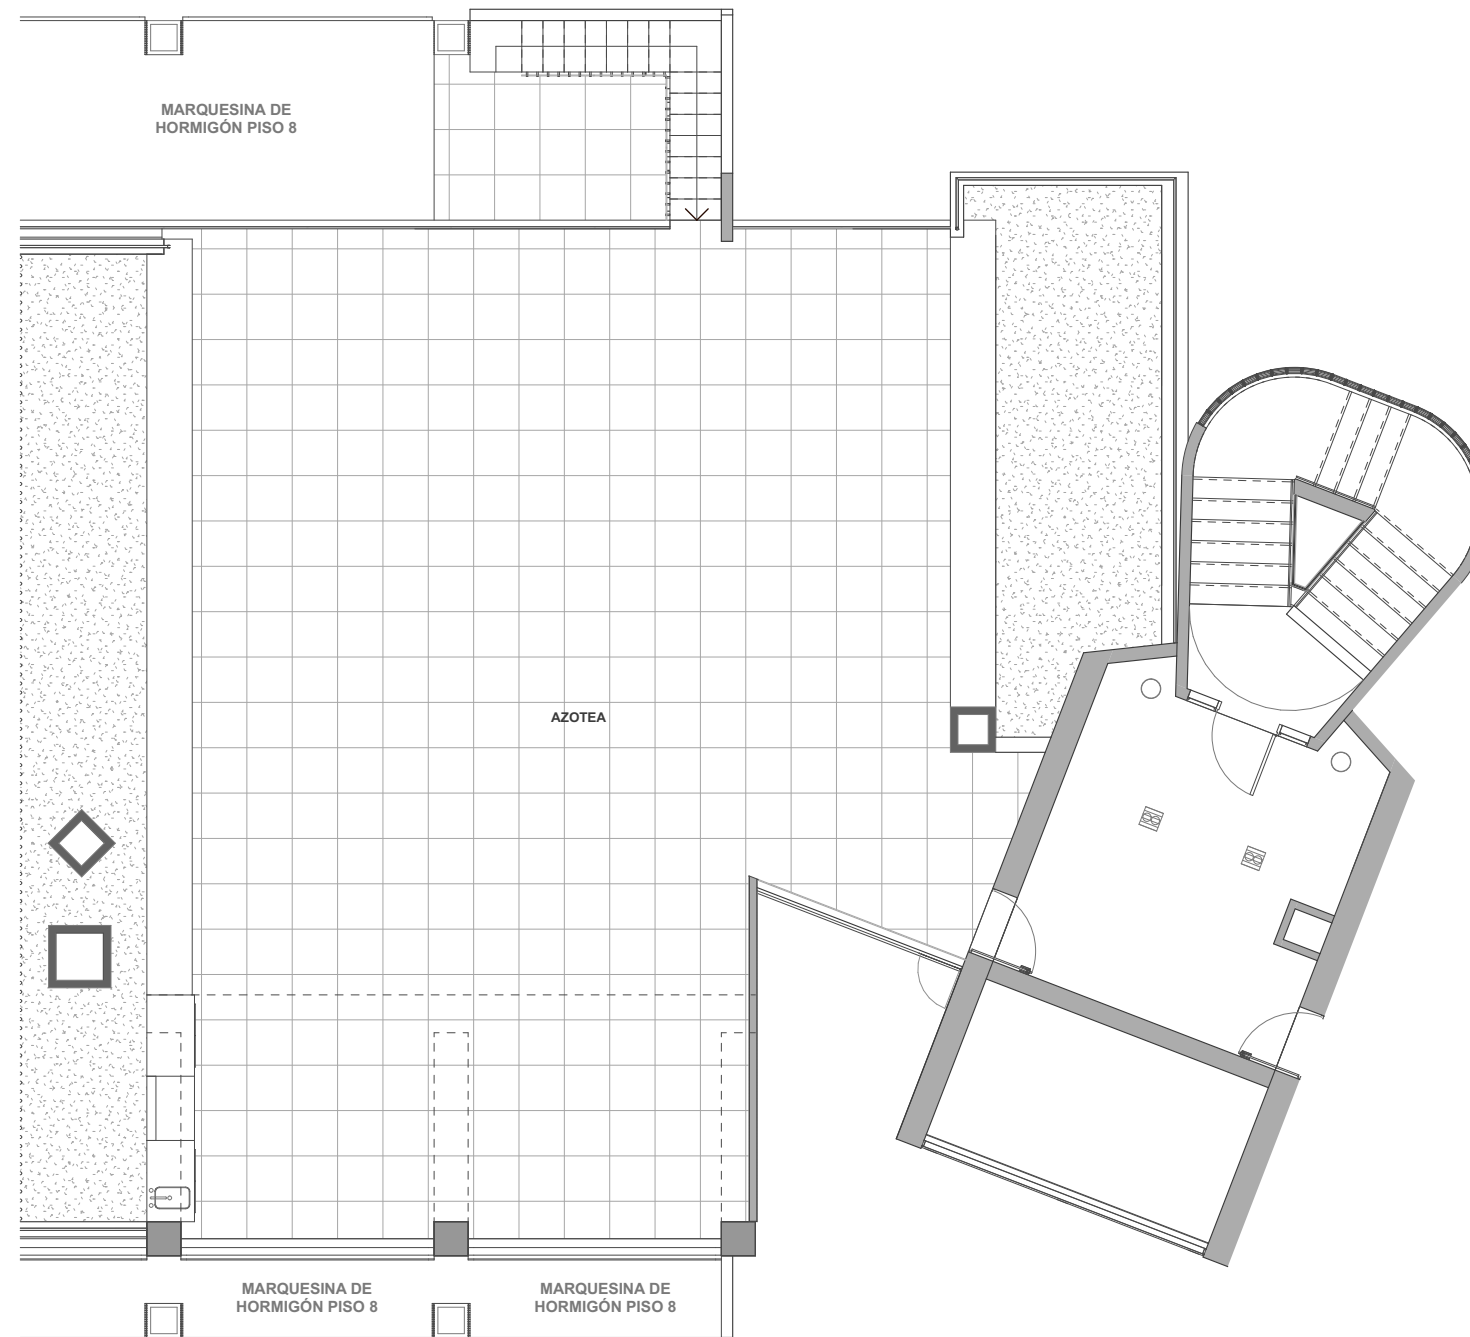

DEPARTAMENTO A809 | 3 DORMITORIOS | 4 BAÑOS + SERVICIO | TERRAZA PANORAMICA

SUPERFICIE INTERIOR 203,21 m² | SUPERFICIE TERRAZAS 47,38 m² | SUPERFICIE AZOTEA 142,97 m² | SUPERFICIE JARDINERA 38,82 m² | SUPERFICIE GLOBAL 432,38 m²

PARQUE INTERIOR

PLANTA

La imagen muestra una caracterización del departamento, y no incluye el mobiliario que se exhibe.

DEPARTAMENTO A809 | 3 DORMITORIOS | 4 BAÑOS + SERVICIO | TERRAZA PANORAMICA
SUPERFICIE INTERIOR 203,21 m² | SUPERFICIE TERRAZAS 47,38 m² | SUPERFICIE AZOTEA 142,97 m² | SUPERFICIE JARDINERA 38,82 m² | SUPERFICIE GLOBAL 432,38 m²

PARQUE INTERIOR

La imagen muestra una caracterización del departamento, y no incluye el mobiliario que se exhibe.