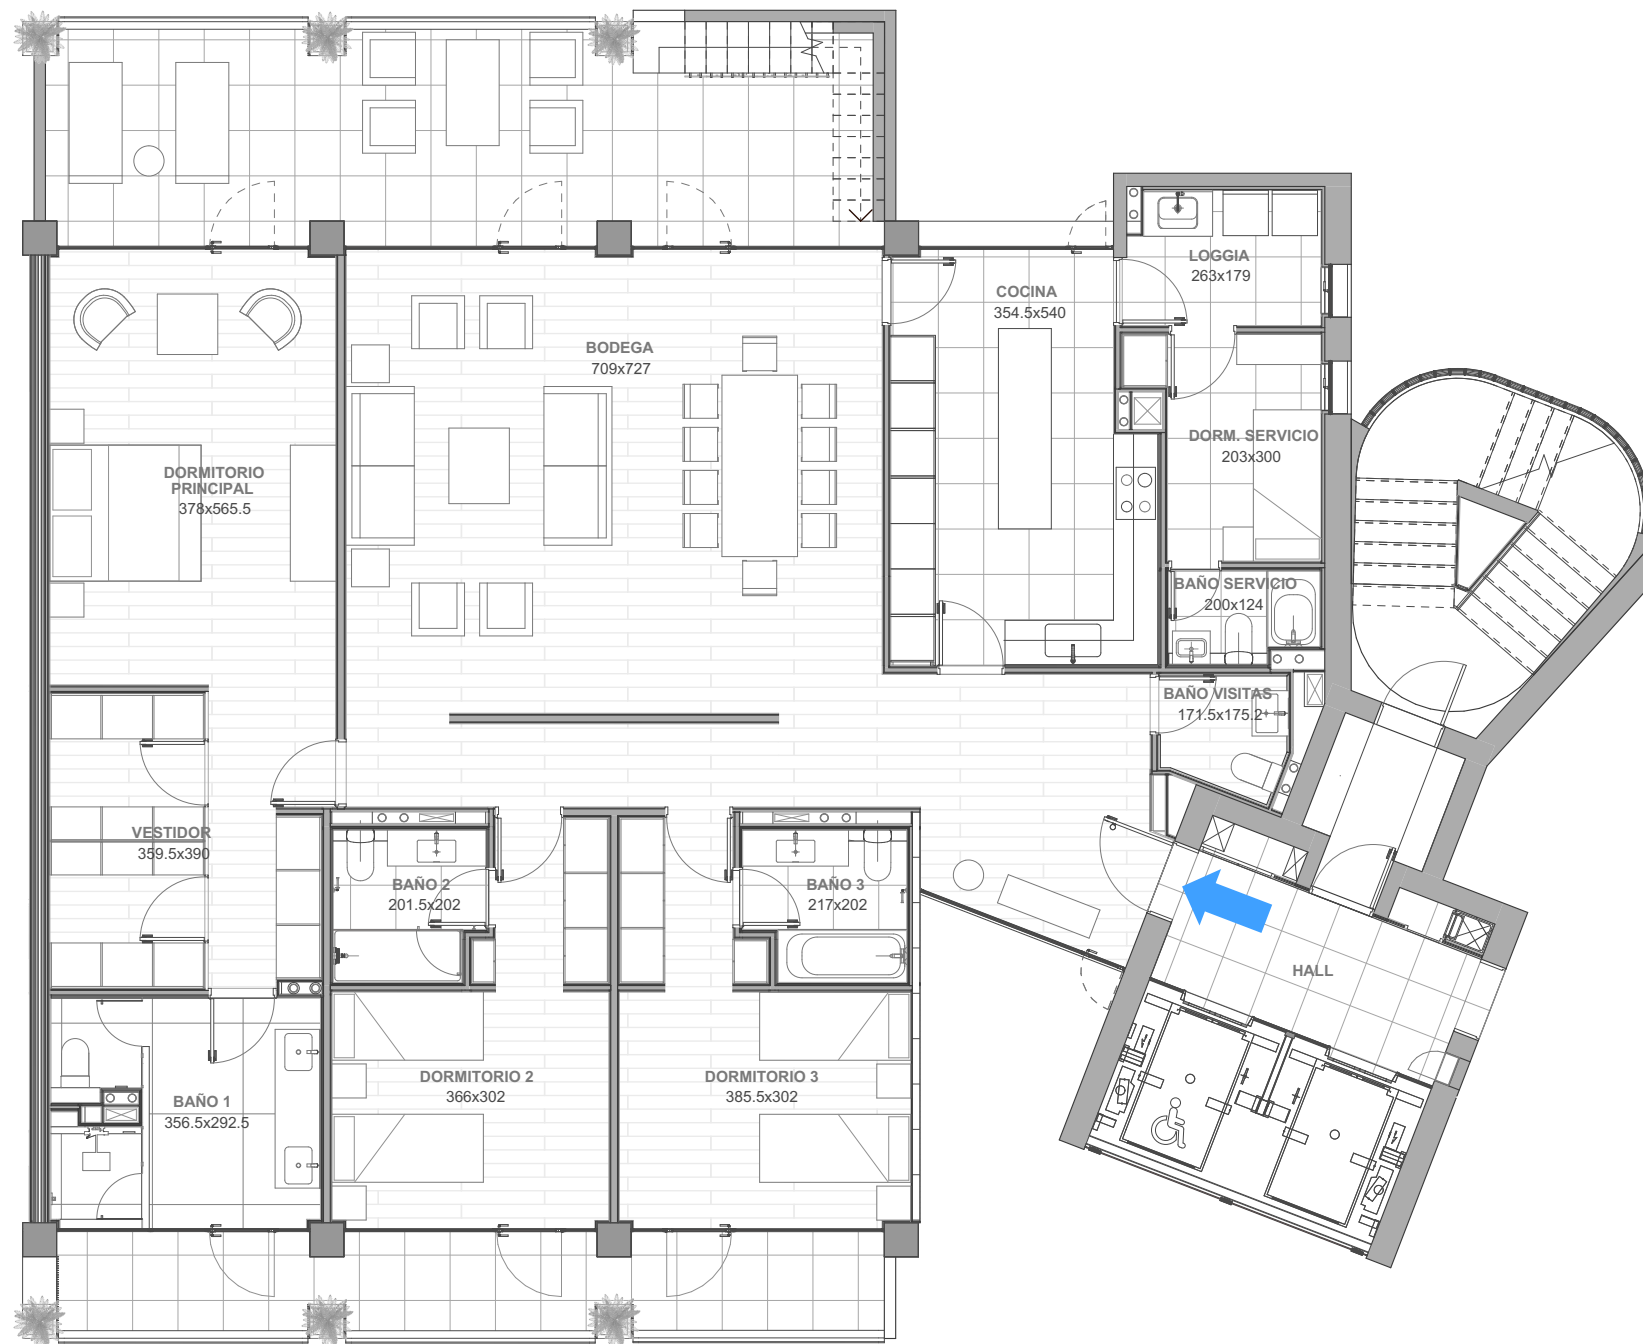

DEPARTAMENTO A809 | 3 DORMITORIOS | 4 BAÑOS + SERVICIO | TERRAZA PANORAMICA

SUPERFICIE INTERIOR 203,21 m² | SUPERFICIE TERRAZAS 47,38 m² | SUPERFICIE AZOTEA 142,97 m² | SUPERFICIE JARDINERA 38,82 m² | SUPERFICIE GLOBAL 432,38 m²

PARQUE INTERIOR

PLANTA

La imagen muestra una caracterización del departamento, y no incluye el mobiliario que se exhibe.

DEPARTAMENTO A809 | 3 DORMITORIOS | 4 BAÑOS + SERVICIO | TERRAZA PANORAMICA
SUPERFICIE INTERIOR 203,21 m² | SUPERFICIE TERRAZAS 47,38 m² | SUPERFICIE AZOTEA 142,97 m² | SUPERFICIE JARDINERA 38,82 m² | SUPERFICIE GLOBAL 432,38 m²

PARQUE INTERIOR

La imagen muestra una caracterización del departamento, y no incluye el mobiliario que se exhibe.