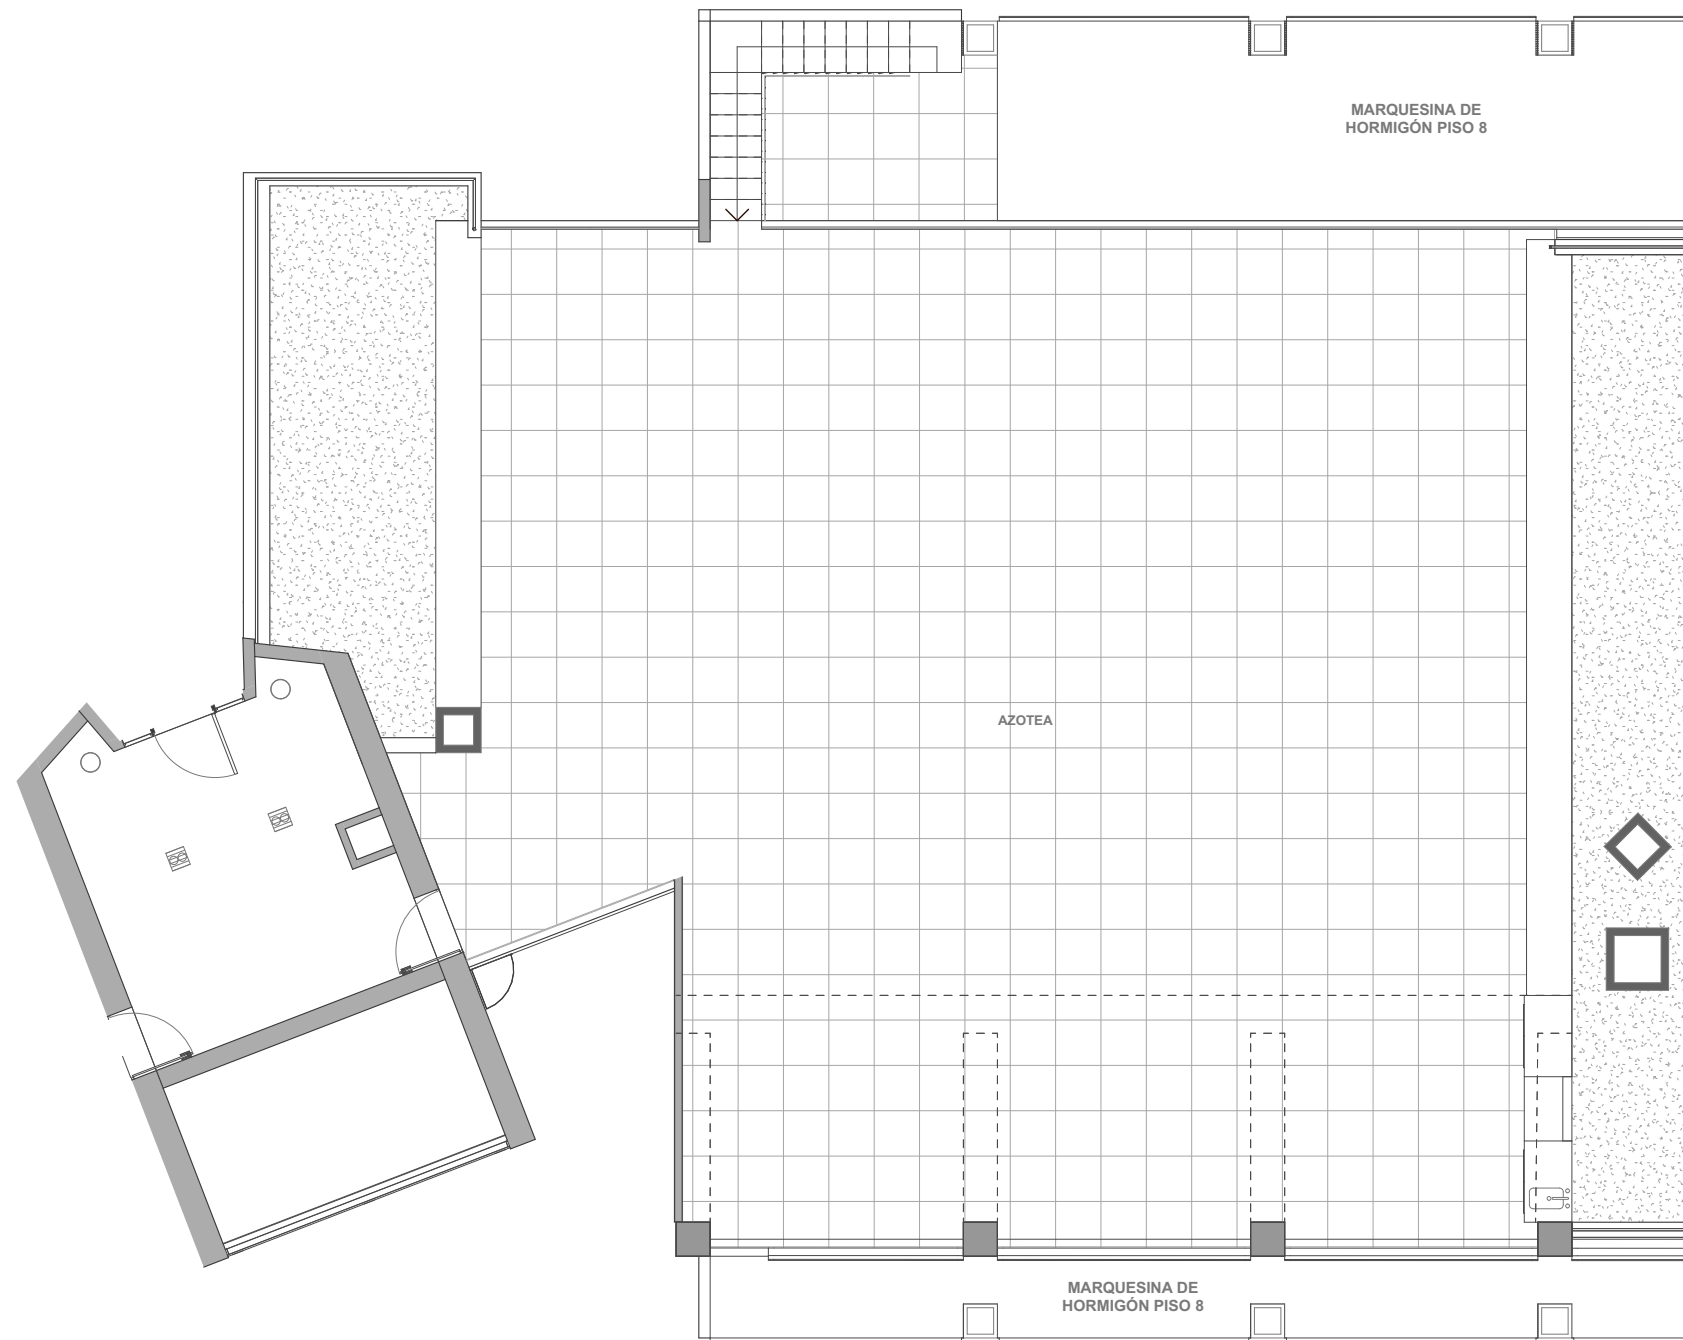

DEPARTAMENTO A810 | 3 DORMITORIOS | 4 BAÑOS + SERVICIO | TERRAZA PANORAMICA

SUPERFICIE INTERIOR 252,26 m² | SUPERFICIE TERRAZAS 63,45 m² | SUPERFICIE AZOTEA 194,91 m² | SUPERFICIE JARDINERA 38,82 m² | SUPERFICIE GLOBAL 549,44 m²

PARQUE INTERIOR

PLANTA

La imagen muestra una caracterización del departamento, y no incluye el mobiliario que se exhibe.

DEPARTAMENTO A810 | 3 DORMITORIOS | 4 BAÑOS + SERVICIO | TERRAZA PANORAMICA

SUPERFICIE INTERIOR 252,26 m² | SUPERFICIE TERRAZAS 63,45 m² | SUPERFICIE AZOTEA 194,91 m² | SUPERFICIE JARDINERA 38,82 m² | SUPERFICIE GLOBAL 549,44 m²

PARQUE INTERIOR

PLANTA

ESCALA
0 20 50 100 150 200 cm. 500 cm.

La imagen muestra una caracterización del departamento, y no incluye el mobiliario que se exhibe.