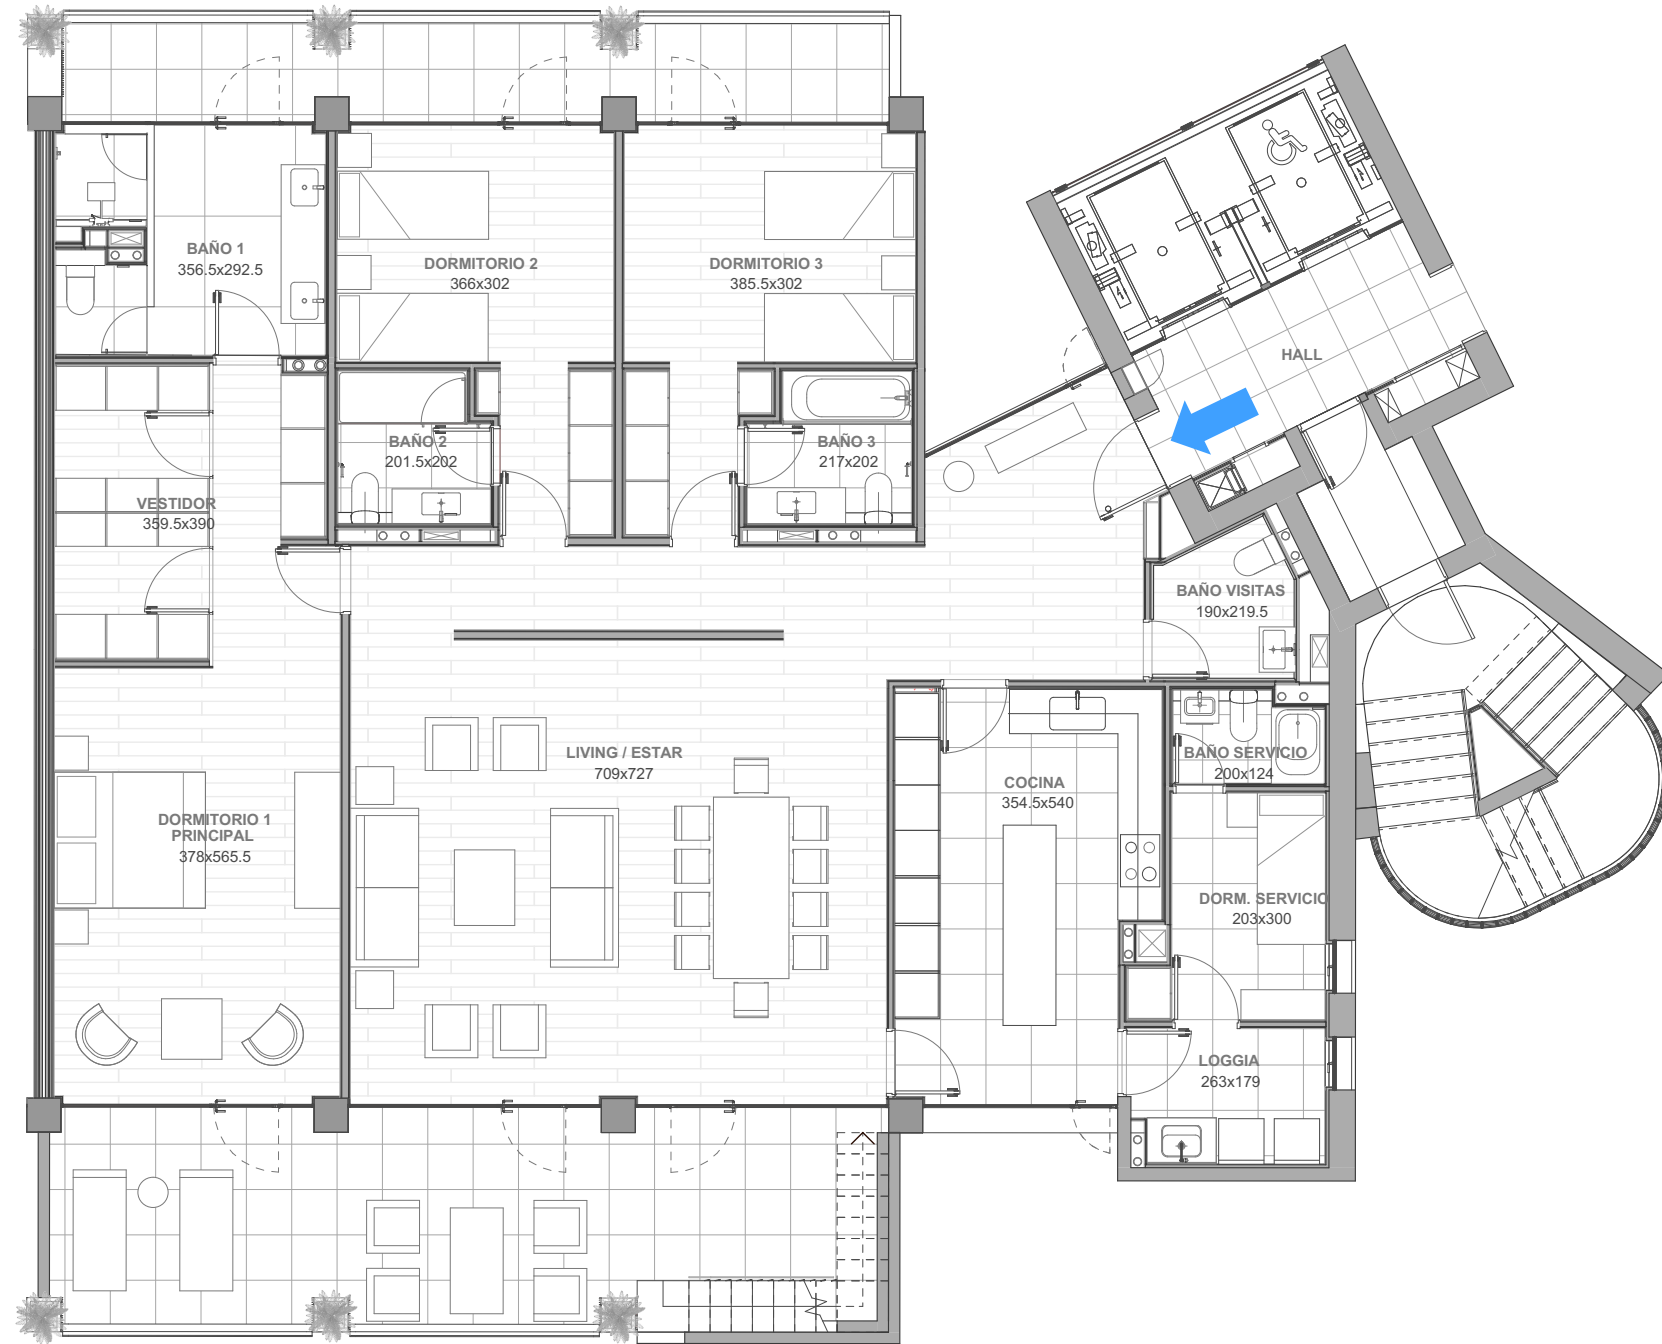

PARQUE
ARBOLEDA
— LO CURRO —

DEPARTAMENTO B811 | 3 DORMITORIOS | 4 BAÑOS + SERVICIO | TERRAZA PANORAMICA
SUPERFICIE INTERIOR 204,74 m² | SUPERFICIE TERRAZAS 47,62 m² | SUPERFICIE AZOTEA 143,08 m² | SUPERFICIE JARDINERA 40,09 m² | SUPERFICIE GLOBAL 435,53 m²

PLANTA

La imagen muestra una caracterización del departamento, y no incluye el mobiliario que se exhibe.

PARQUE
ARBOLEDA
— LO CURRO —

DEPARTAMENTO B811 | 3 DORMITORIOS | 4 BAÑOS + SERVICIO | TERRAZA PANORAMICA
SUPERFICIE INTERIOR 204,74 m² | SUPERFICIE TERRAZAS 47,62 m² | SUPERFICIE AZOTEA 143,08 m² | SUPERFICIE JARDINERA 40,09 m² | SUPERFICIE GLOBAL 435,53 m²

PLANTA
ESCALA
0 20 50 100 150 200 cm. 500 cm.

PARQUE INTERIOR

La imagen muestra una caracterización del departamento, y no incluye el mobiliario que se exhibe.