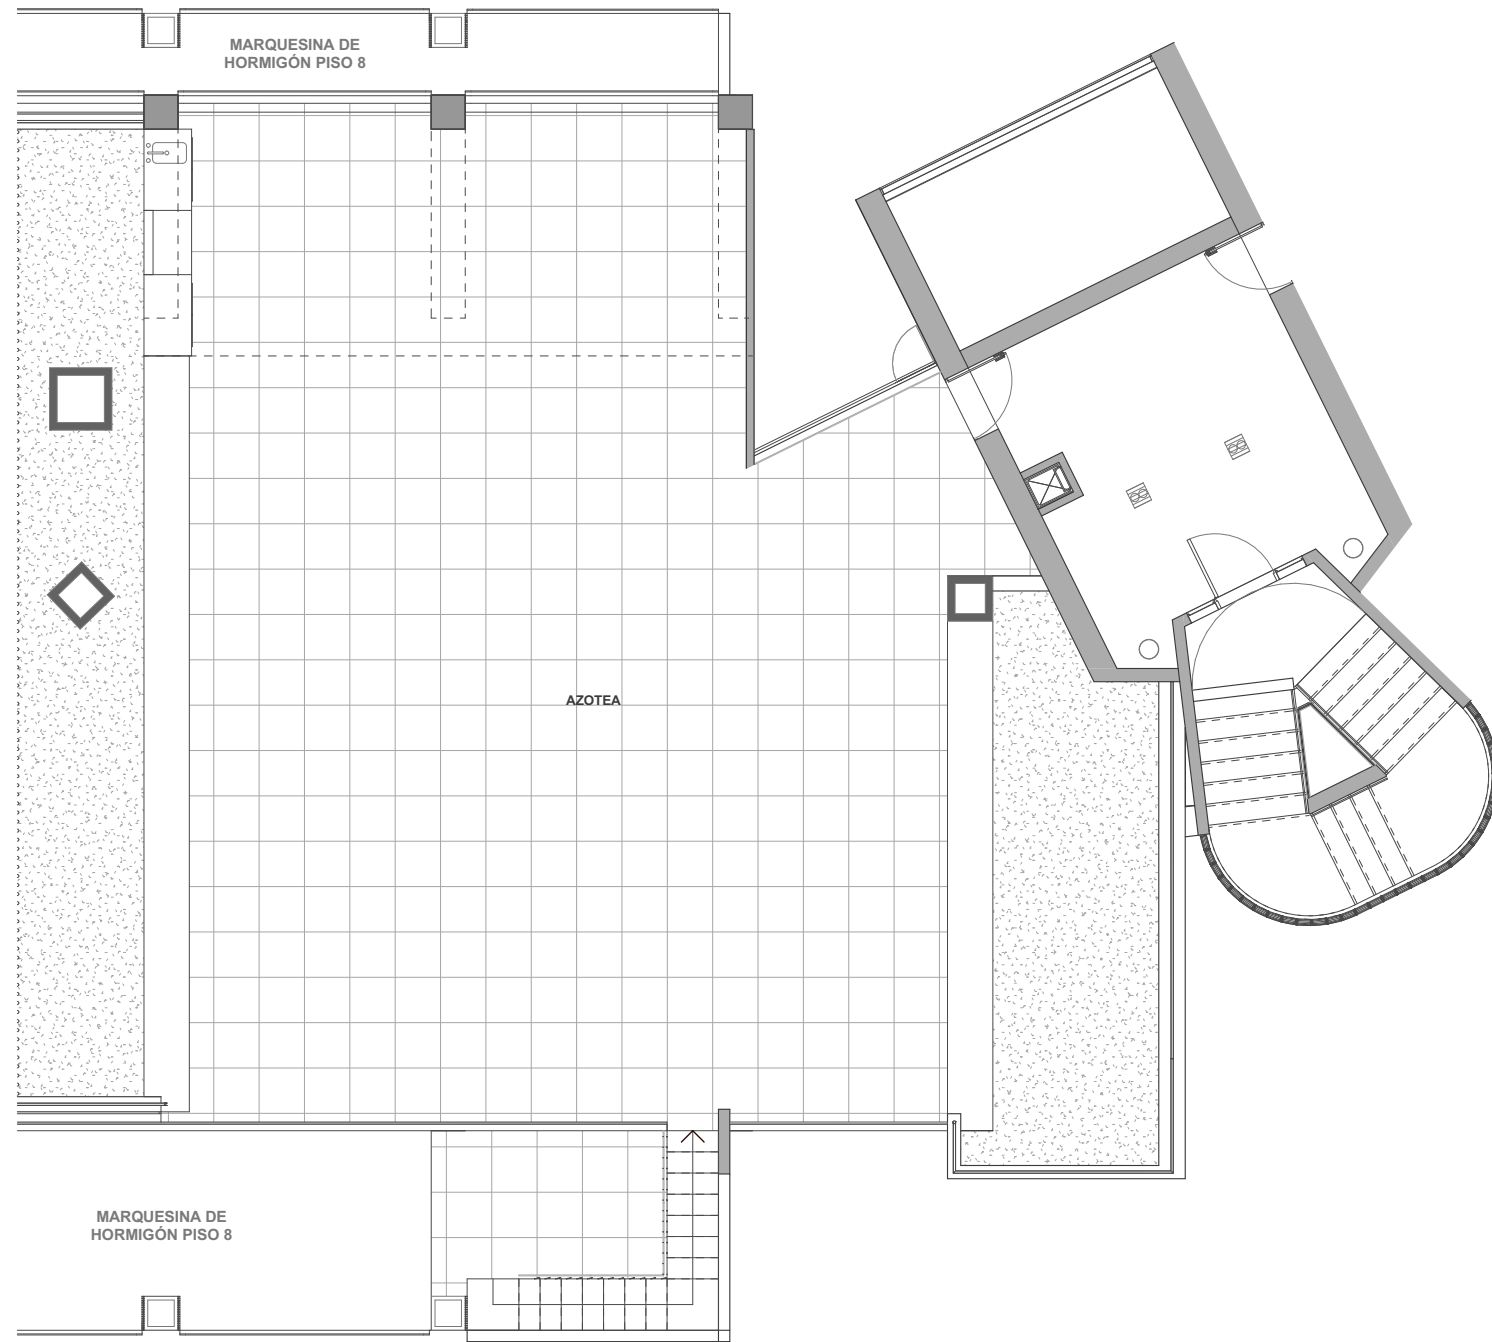

PARQUE
ARBOLEDA
— LO CURRO —

DEPARTAMENTO B811 | 3 DORMITORIOS | 4 BAÑOS + SERVICIO | TERRAZA PANORAMICA
SUPERFICIE INTERIOR 204,74 m² | SUPERFICIE TERRAZAS 47,62 m² | SUPERFICIE AZOTEA 143,08 m² | SUPERFICIE JARDINERA 40,09 m² | SUPERFICIE GLOBAL 435,53 m²

PLANTA

La imagen muestra una caracterización del departamento, y no incluye el mobiliario que se exhibe.

PARQUE
ARBOLEDA
— LO CURRO —

DEPARTAMENTO B811 | 3 DORMITORIOS | 4 BAÑOS + SERVICIO | TERRAZA PANORAMICA
SUPERFICIE INTERIOR 204,74 m² | SUPERFICIE TERRAZAS 47,62 m² | SUPERFICIE AZOTEA 143,08 m² | SUPERFICIE JARDINERA 40,09 m² | SUPERFICIE GLOBAL 435,53 m²

PLANTA
ESCALA
0 20 50 100 150 200 cm. 500 cm.

PARQUE INTERIOR

La imagen muestra una caracterización del departamento, y no incluye el mobiliario que se exhibe.