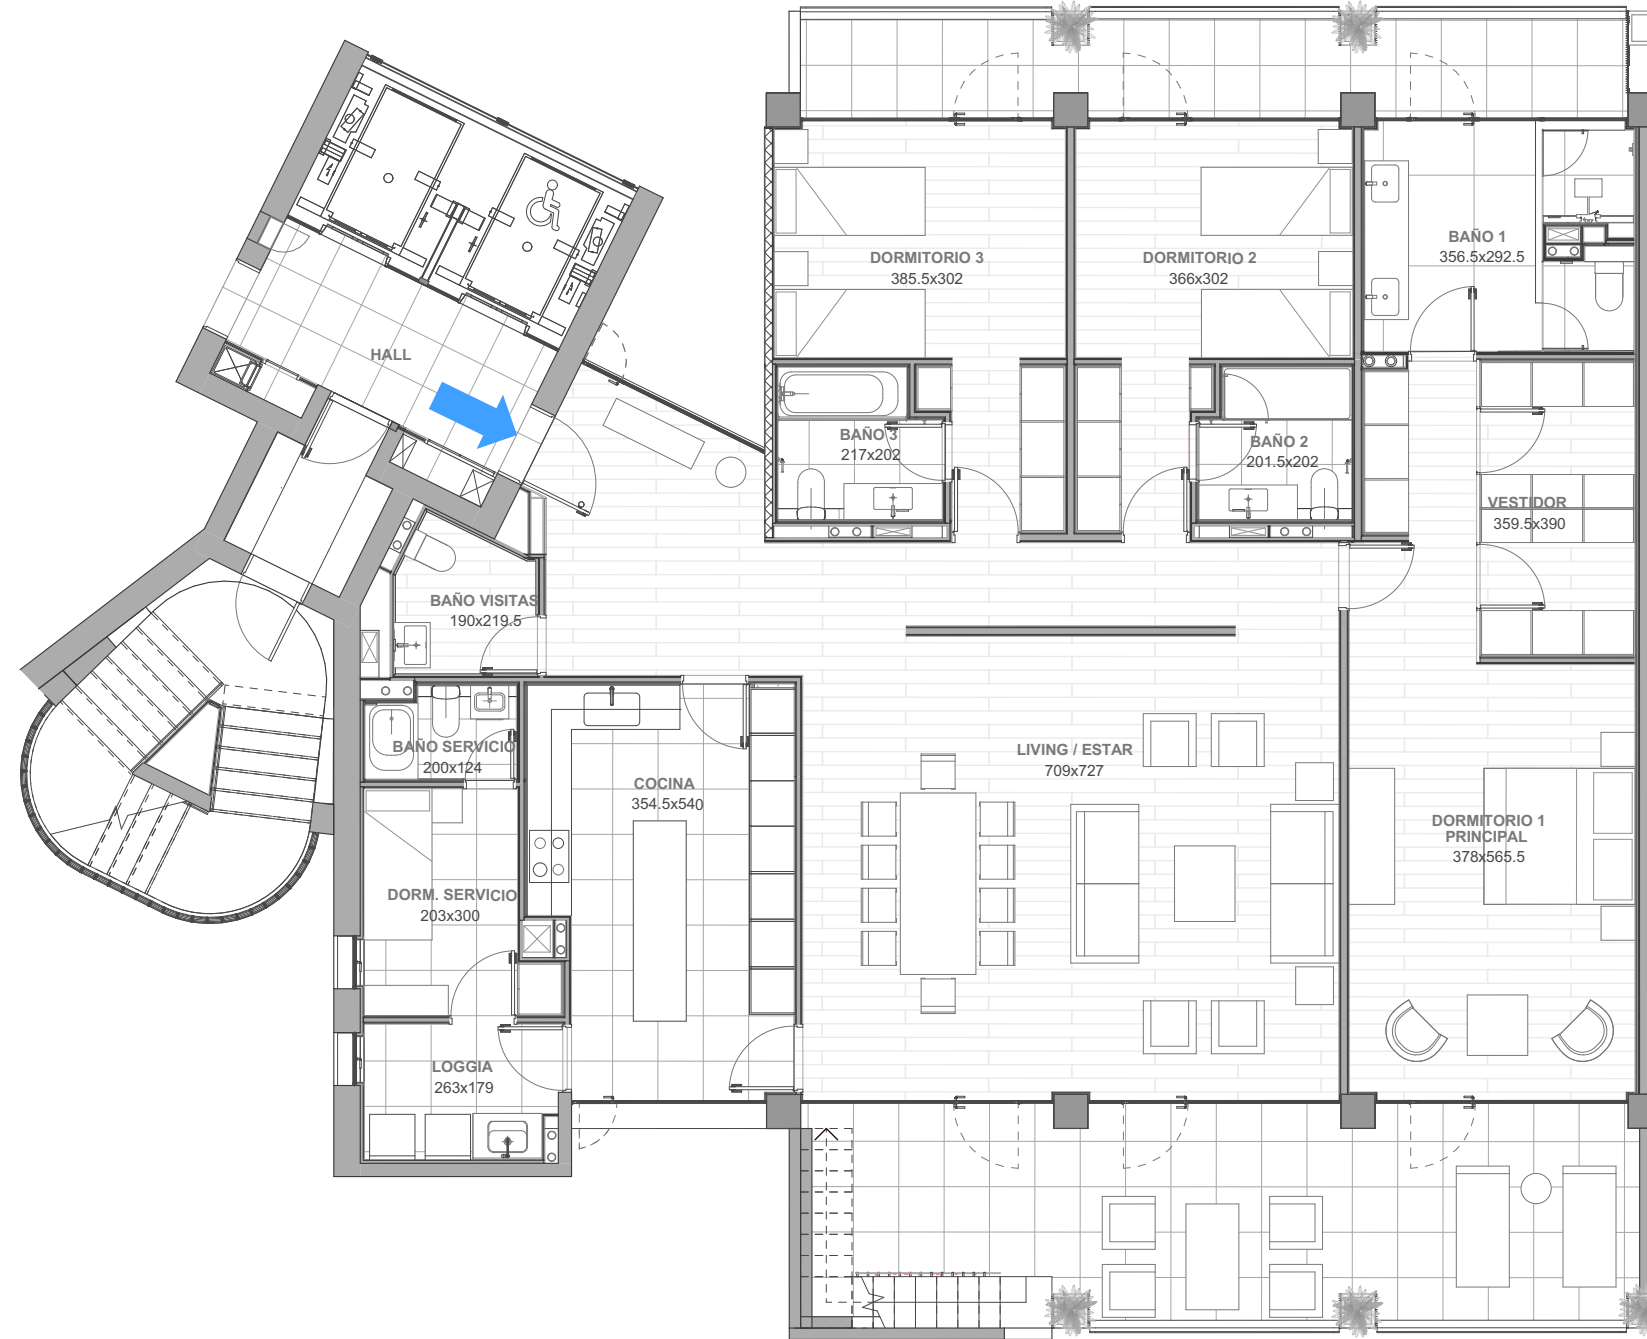

P A R Q U E
ARBOLEDA
— LO CURRO —

DEPARTAMENTO B812 | 3 DORMITORIOS | 4 BAÑOS + SERVICIO | TERRAZA PANORAMICA
SUPERFICIE INTERIOR 204,75 m² | SUPERFICIE TERRAZAS 47,62 m² | SUPERFICIE AZOTEA 195,14 m² | SUPERFICIE JARDINERA 40,09 m² | SUPERFICIE GLOBAL 487,60 m²

PARQUE INTERIOR

PLANTA

La imagen muestra una caracterización del departamento, y no incluye el mobiliario que se exhibe.

DEPARTAMENTO B812 | 3 DORMITORIOS | 4 BAÑOS + SERVICIO | TERRAZA PANORAMICA
SUPERFICIE INTERIOR 204,75 m² | SUPERFICIE TERRAZAS 47,62 m² | SUPERFICIE AZOTEA 195,14 m² | SUPERFICIE JARDINERA 40,09 m² | SUPERFICIE GLOBAL 487,60 m²

PLANTA
ESCALA
0 20 50 100 150 200 cm. 500 cm.

PARQUE INTERIOR

La imagen muestra una caracterización del departamento, y no incluye el mobiliario que se exhibe.