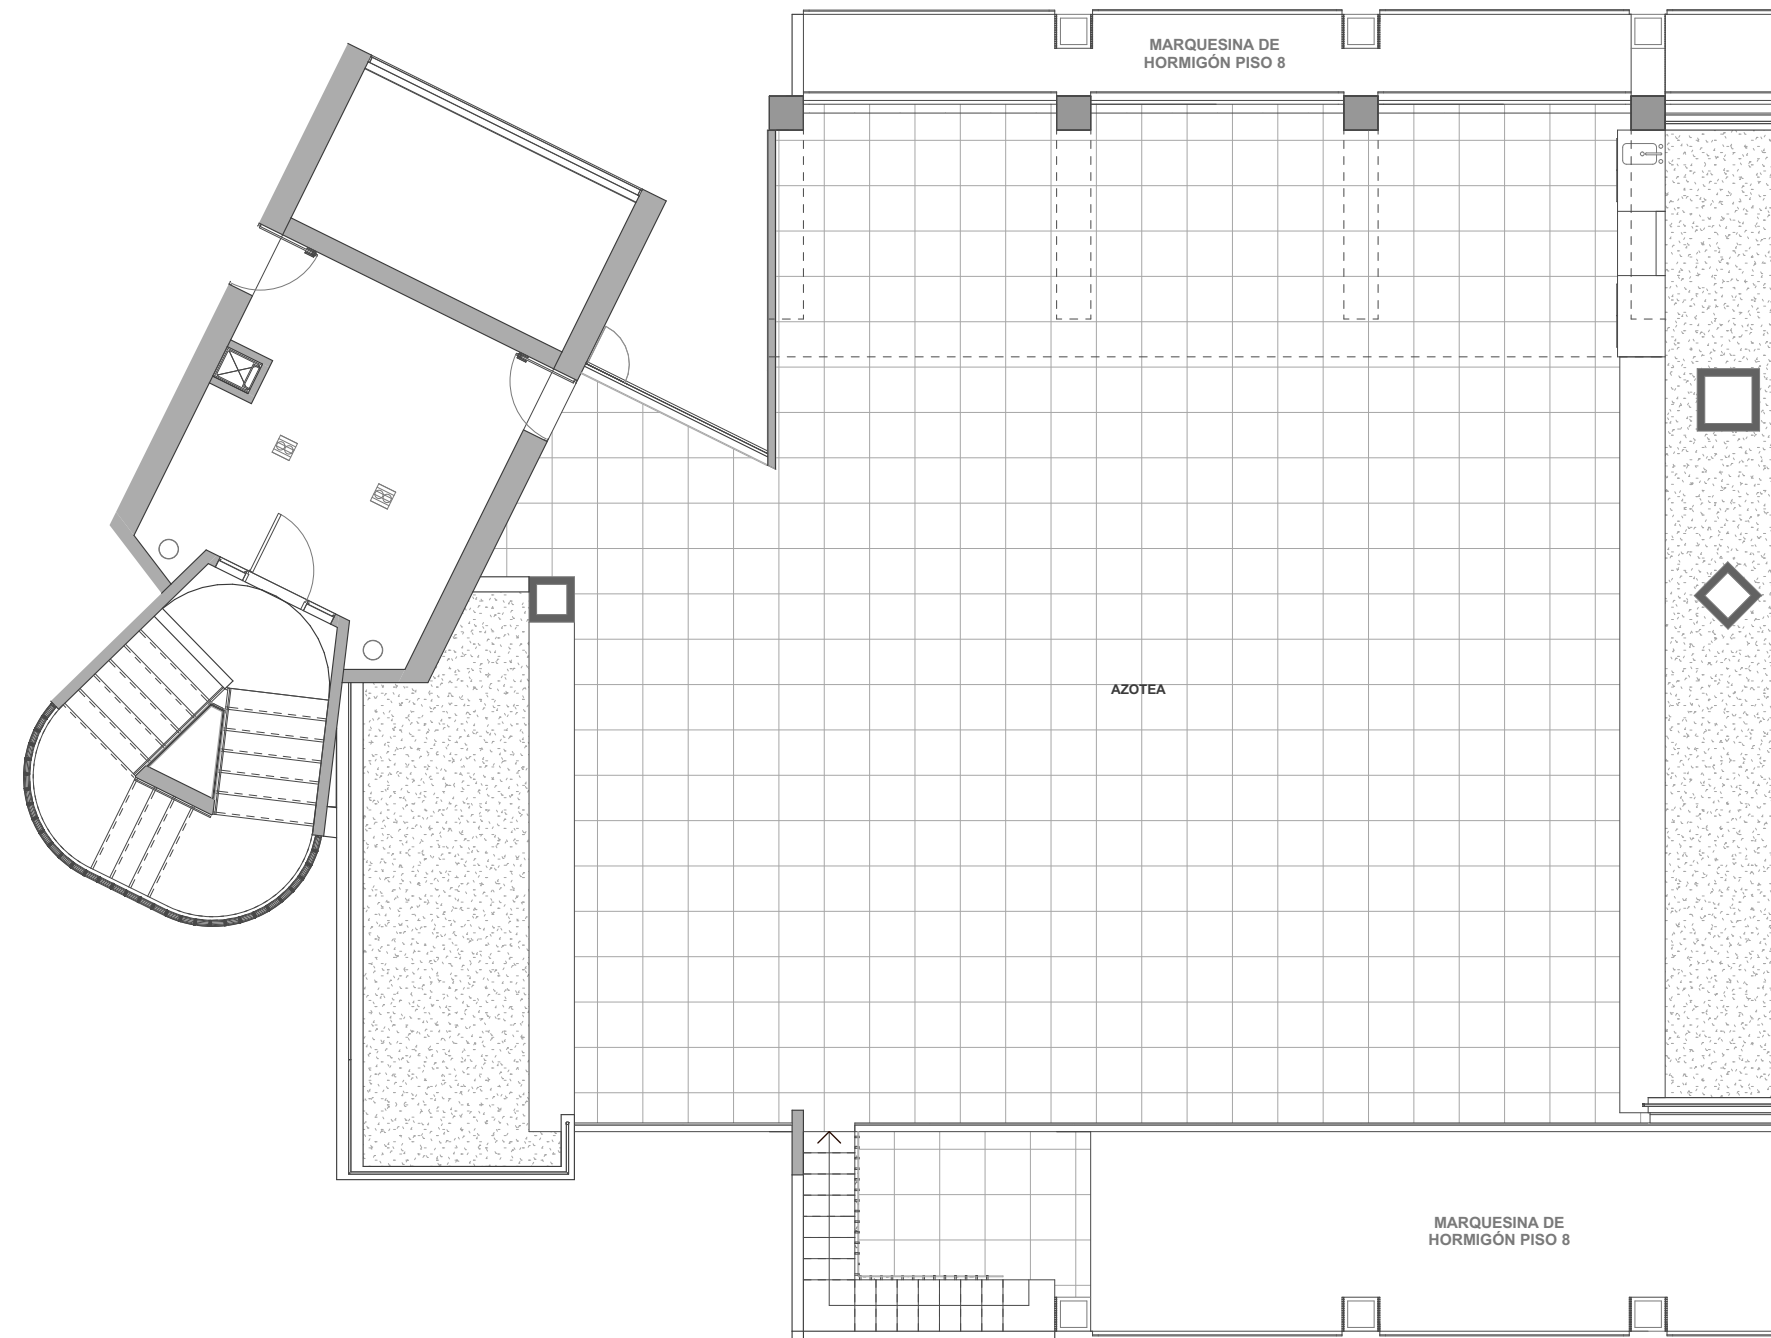

P A R Q U E
ARBOLEDA
— LO CURRO —

DEPARTAMENTO B812 | 3 DORMITORIOS | 4 BAÑOS + SERVICIO | TERRAZA PANORAMICA
SUPERFICIE INTERIOR 204,75 m² | SUPERFICIE TERRAZAS 47,62 m² | SUPERFICIE AZOTEA 195,14 m² | SUPERFICIE JARDINERA 40,09 m² | SUPERFICIE GLOBAL 487,60 m²

PARQUE INTERIOR

PLANTA

La imagen muestra una caracterización del departamento, y no incluye el mobiliario que se exhibe.

DEPARTAMENTO B812 | 3 DORMITORIOS | 4 BAÑOS + SERVICIO | TERRAZA PANORAMICA
SUPERFICIE INTERIOR 204,75 m² | SUPERFICIE TERRAZAS 47,62 m² | SUPERFICIE AZOTEA 195,14 m² | SUPERFICIE JARDINERA 40,09 m² | SUPERFICIE GLOBAL 487,60 m²

PLANTA
ESCALA
0 20 50 100 150 200 cm. 500 cm.

PARQUE INTERIOR

La imagen muestra una caracterización del departamento, y no incluye el mobiliario que se exhibe.