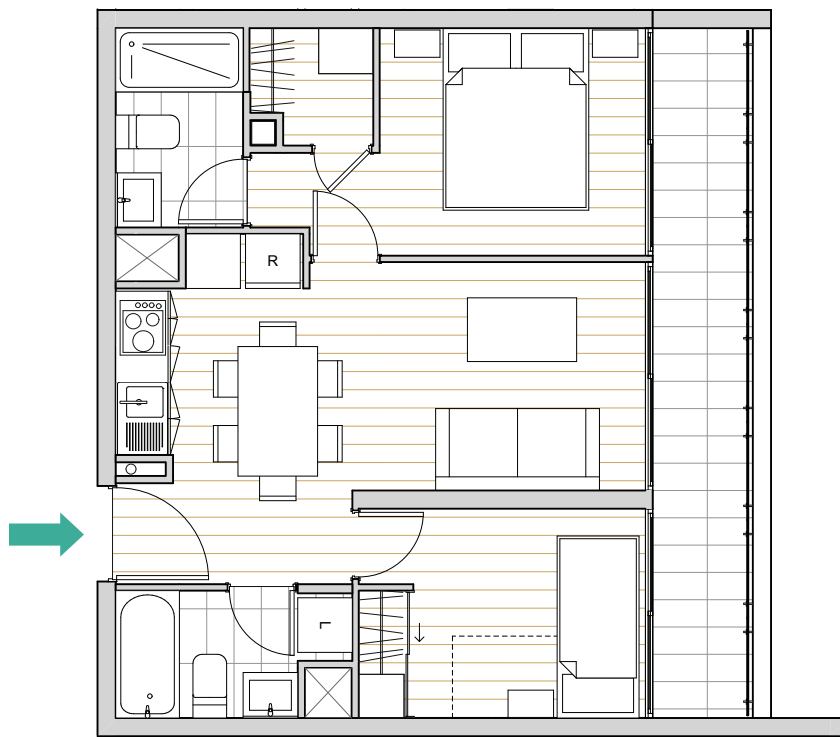

EDIFICIO
COLOMBIA
7664

2 DORMITORIOS | 2 BAÑOS

DEPARTAMENTOS	SUPERFICIE INTERIOR	SUPERFICIE TERRAZA	SUPERFICIE GLOBAL
201 AL 1201	46,68 m ²	10,11 m ²	56,79 m ²

PISO 2° AL 12°

Las imágenes contenidas fueron elaboradas con fines ilustrativos. Su objetivo es mostrar una caracterización general del proyecto y no cada uno de los detalles. Lo anterior se informa en virtud de lo señalado en la ley n°19.472. Asimismo, en el interés de mejora permanente, la inmobiliaria se reserva el derecho de realizar cambios con previo aviso al diseño del producto en sus especificaciones técnicas. Las dimensiones y metros cuadrados indicados son aproximados.