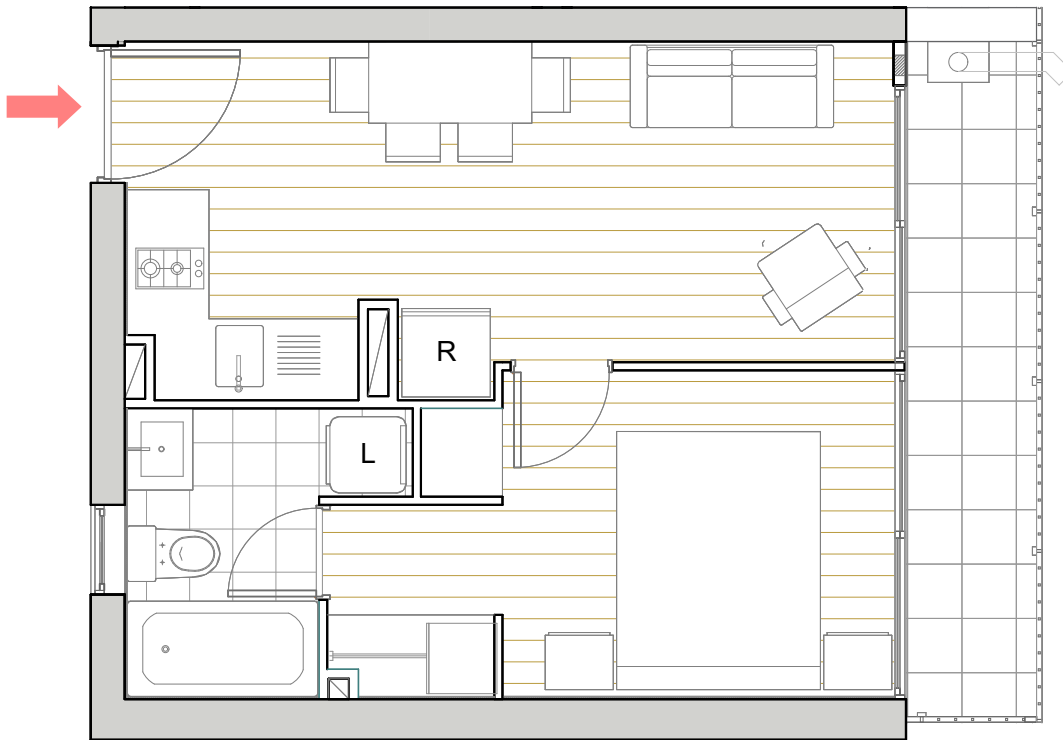

1 DORMITORIO | 1 BAÑO

DEPARTAMENTO	SUPERFICIE INTERIOR	SUPERFICIE TERRAZA	SUPERFICIE GLOBAL
208	31,40 m <sup>2</sup>	5,30 m <sup>2</sup>	36,70 m <sup>2</sup>
308 AL 608 - 708 AL 2608	31,60 m <sup>2</sup>	5,30 m <sup>2</sup>	36,90 m <sup>2</sup>

PISO 2° AL 26°