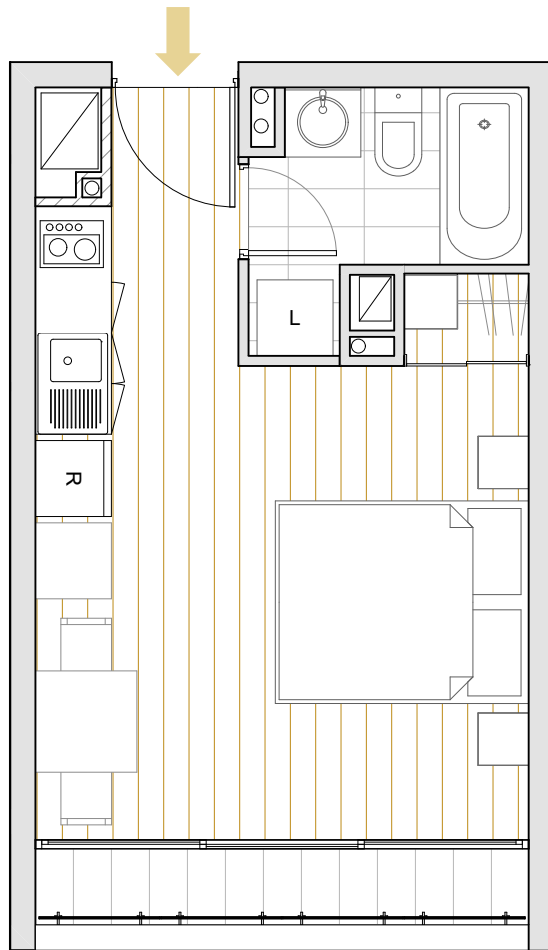

URBAN BUILD WEAR | EDIFICIO  
**MOSAIC ART**  
 ARTURO PRAT 565

1 DORMITORIO | 1 BAÑO

DEPARTAMENTO	SUPERFICIE INTERIOR	SUPERFICIE TERRAZA	SUPERFICIE GLOBAL
C201	25,17 m <sup>2</sup>	3,12 m <sup>2</sup>	28,29 m <sup>2</sup>
C301 AL C1201	25,16 m <sup>2</sup>	3,14 m <sup>2</sup>	28,30 m <sup>2</sup>

PISO 2

PISO 3 AL 12