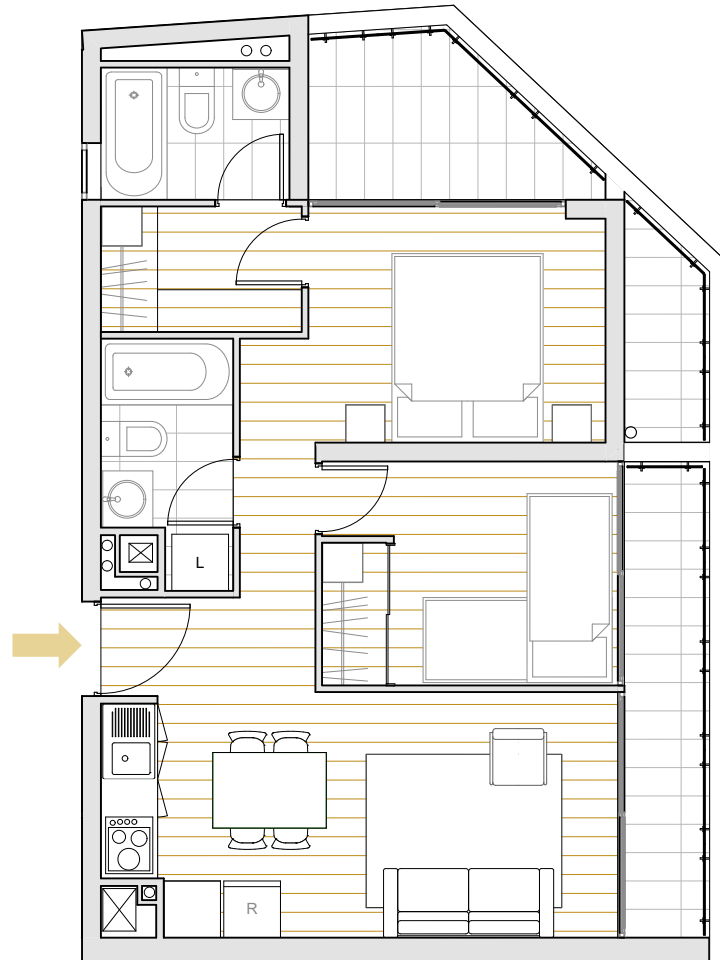

URBAN BUILD WEAR | EDIFICIO
MOSAIC-ART
 ARTURO PRAT 565

2 DORMITORIOS | 2 BAÑOS

DEPARTAMENTO	SUPERFICIE INTERIOR	SUPERFICIE TERRAZA	SUPERFICIE GLOBAL
B213	49,49 m ²	13,73 m ²	63,22 m ²

PISO 2

Las imágenes contenidas fueron elaboradas con fines ilustrativos, no constituyendo necesariamente una representación exacta de la realidad. Su único objetivo es mostrar una caracterización general del proyecto y no cada uno de los detalles. Lo anterior se informa en virtud de lo señalado en la ley n°19.472. Asimismo, en el interés de mejora permanente, la inmobiliaria se reserva el derecho de realizar cambios sin previo aviso al diseño del producto y sus especificaciones técnicas. Las dimensiones y metros cuadrados indicados son aproximados y pueden variar.