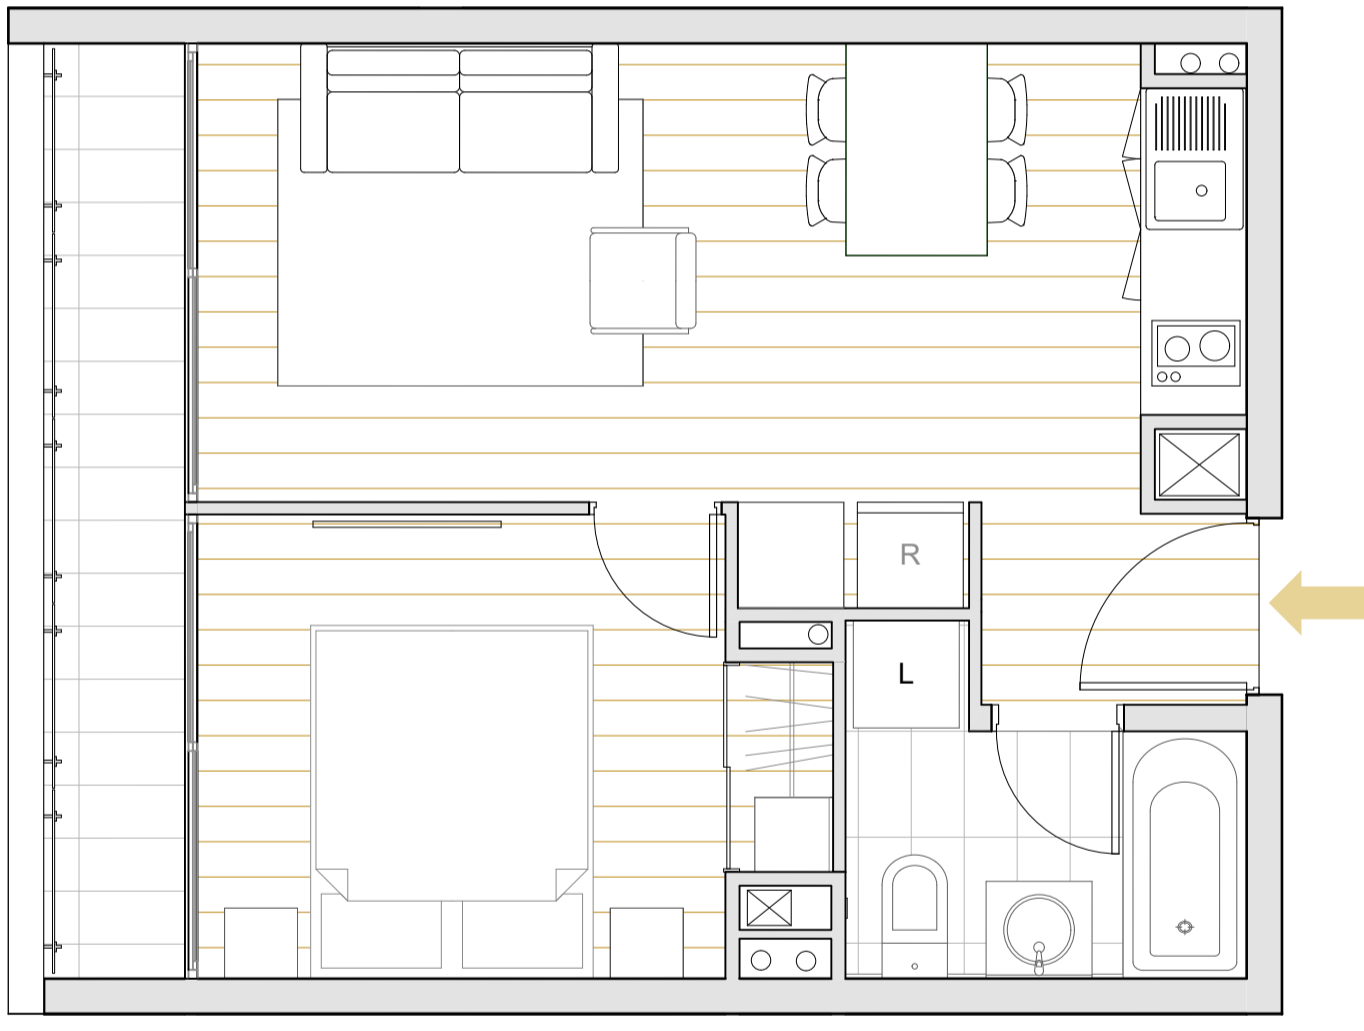

URBAN BUILD WEAR | EDIFICIO
MOSAIC ART
 ARTURO PRAT 565

1 DORMITORIO | 1 BAÑO

DEPARTAMENTO	SUPERFICIE INTERIOR	SUPERFICIE TERRAZA	SUPERFICIE GLOBAL
C202 - C203 - C204	33,58 m ²	4,23 m ²	37,81 m ²
C205	34,88 m ²	4,21 m ²	39,09 m ²
C211	33,97 m ²	5,24 m ²	39,21 m ²
C212	33,67 m ²	5,25 m ²	38,92 m ²
C215	33,62 m ²	4,74 m ²	38,92 m ²
C302 AL C1202 - C303 AL C1203 - C304 AL C1204	33,55 m ²	4,26 m ²	37,81 m ²
C305 AL C1205	34,69 m ²	4,26 m ²	38,95 m ²
C311 AL C1211	33,90 m ²	5,31 m ²	39,21 m ²
C312 AL C1212	33,63 m ²	5,30 m ²	38,93 m ²
C315 AL C1215	33,58 m ²	4,79 m ²	38,37 m ²

Las imágenes contenidas fueron elaboradas con fines ilustrativos, no constituyendo necesariamente una representación exacta de la realidad. Su único objetivo es mostrar una caracterización general del proyecto y no cada uno de los detalles. Lo anterior se informa en virtud de lo señalado en la ley n°19.472. Asimismo, en el interés de mejora permanente, la inmobiliaria se reserva el derecho de realizar cambios sin previo aviso al diseño del producto y sus especificaciones técnicas. Las dimensiones y metros cuadrados indicados son aproximados y pueden variar.