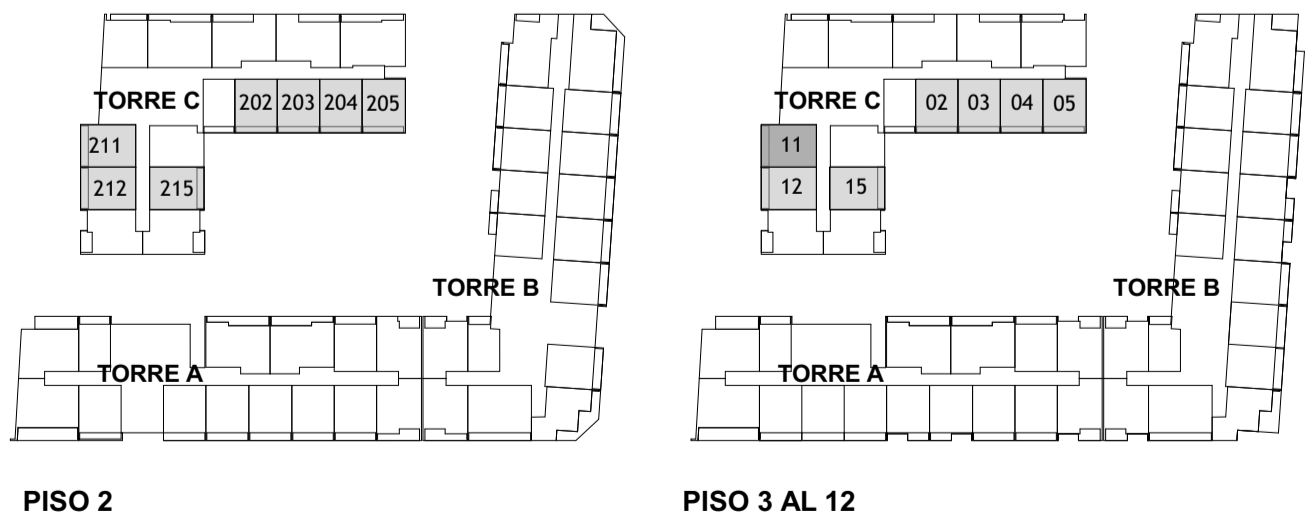

URBAN BUILD WEAR | EDIFICIO
MOSAIC ART
 ARTURO PRAT 565

1 DORMITORIO | 1 BAÑO

DEPARTAMENTO	SUPERFICIE INTERIOR	SUPERFICIE TERRAZA	SUPERFICIE GLOBAL
C202 - C203 - C204	33,58 m ²	4,23 m ²	37,81 m ²
C205	34,88 m ²	4,21 m ²	39,09 m ²
C211	33,97 m ²	5,24 m ²	39,21 m ²
C212	33,67 m ²	5,25 m ²	38,92 m ²
C215	33,62 m ²	4,74 m ²	38,92 m ²
C302 AL C1202 - C303 AL C1203 - C304 AL C1204	33,55 m ²	4,26 m ²	37,81 m ²
C305 AL C1205	34,69 m ²	4,26 m ²	38,95 m ²
C311 AL C1211	33,90 m ²	5,31 m ²	39,21 m ²
C312 AL C1212	33,63 m ²	5,30 m ²	38,93 m ²
C315 AL C1215	33,58 m ²	4,79 m ²	38,37 m ²

Las imágenes contenidas fueron elaboradas con fines ilustrativos, no constituyendo necesariamente una representación exacta de la realidad. Su único objetivo es mostrar una caracterización general del proyecto y no cada uno de los detalles. Lo anterior se informa en virtud de lo señalado en la ley n°19.472. Asimismo, en el interés de mejora permanente, la inmobiliaria se reserva el derecho de realizar cambios sin previo aviso al diseño del producto y sus especificaciones técnicas. Las dimensiones y metros cuadrados indicados son aproximados y pueden variar.