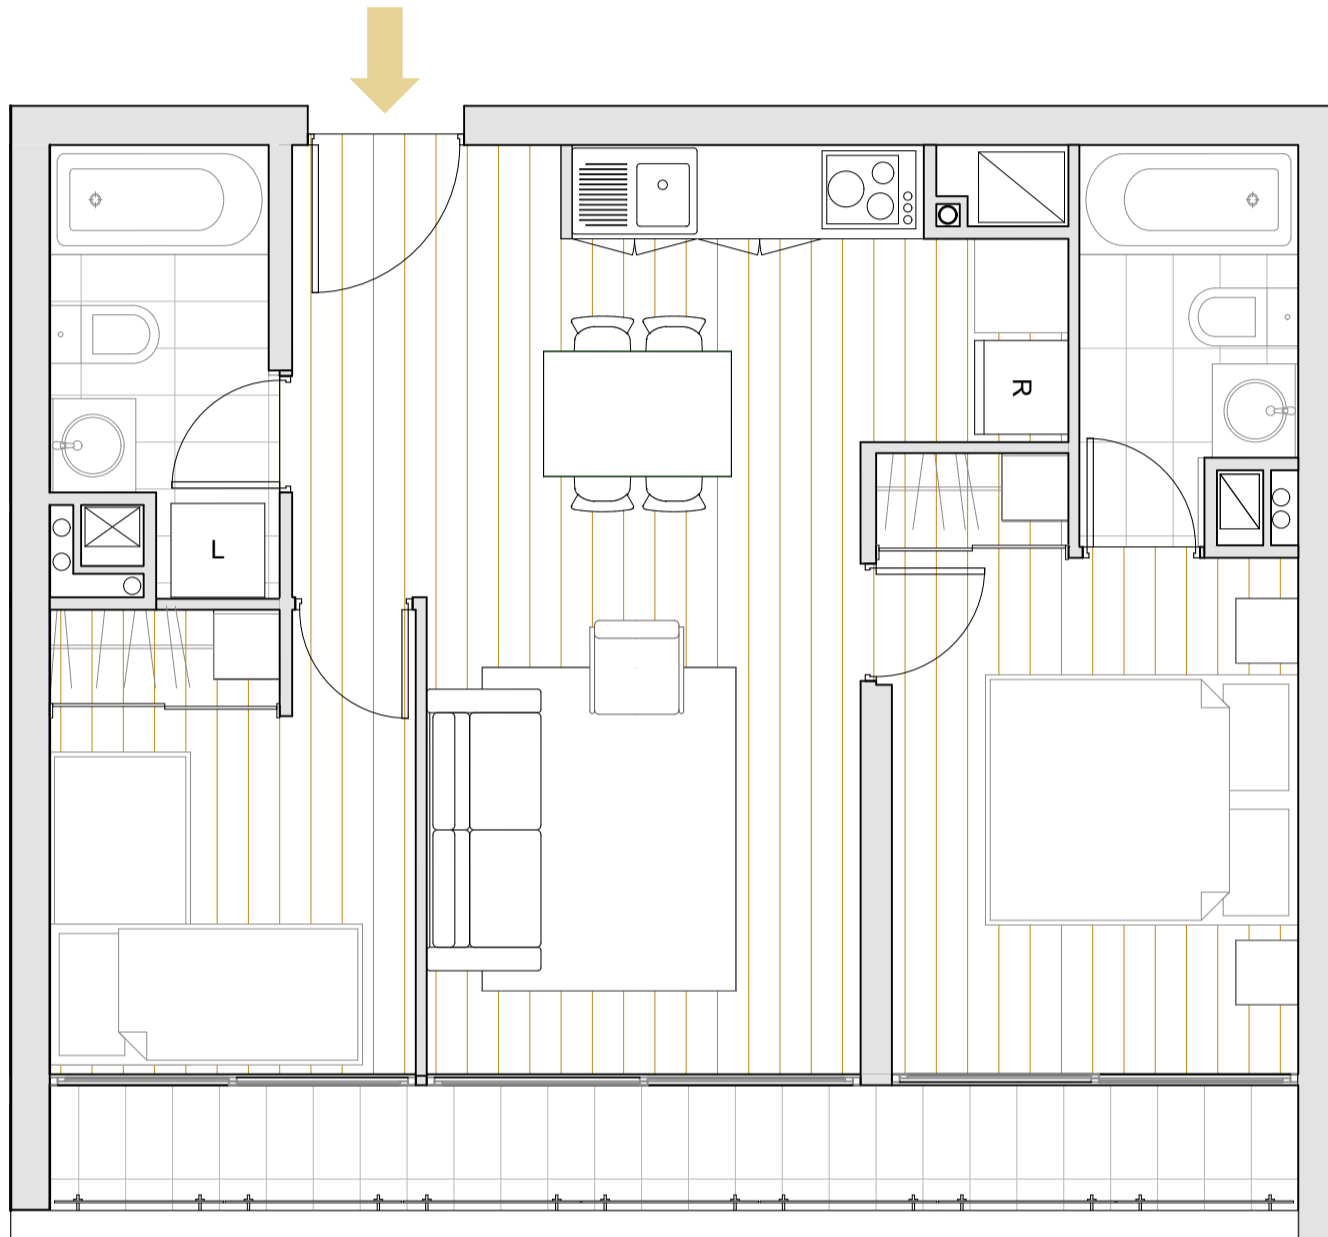

URBAN BUILD WEAR | EDIFICIO

MOSAIC ART

ARTURO PRAT 565

2 DORMITORIOS | 2 BAÑOS

DEPARTAMENTO	SUPERFICIE INTERIOR	SUPERFICIE TERRAZA	SUPERFICIE GLOBAL
B204	50,37 m ²	8,02 m ²	58,39 m ²
B304 AL B1204	50,25 m ²	8,05 m ²	58,30 m ²

Las imágenes contenidas fueron elaboradas con fines ilustrativos, no constituyendo necesariamente una representación exacta de la realidad. Su único objetivo es mostrar una caracterización general del proyecto y no cada uno de los detalles. Lo anterior se informa en virtud de lo señalado en la ley n°19.472. Asimismo, en el interés de mejora permanente, la inmobiliaria se reserva el derecho de realizar cambios sin previo aviso al diseño del producto y sus especificaciones técnicas. Las dimensiones y metros cuadrados indicados son aproximados y pueden variar.