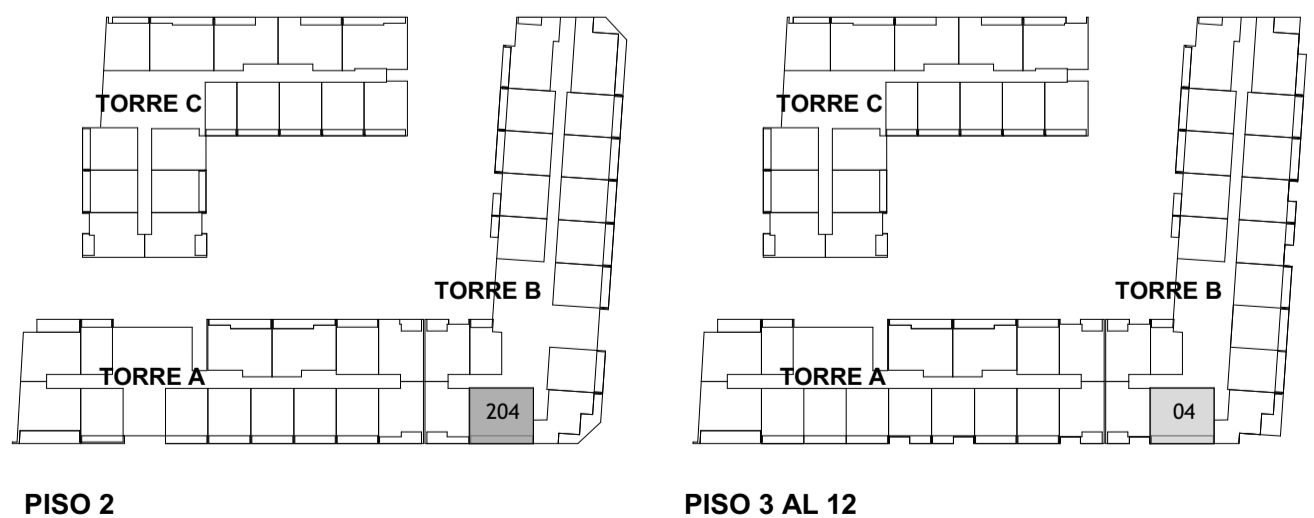

URBAN BUILD WEAR | EDIFICIO

MOSAIC ART

ARTURO PRAT 565

2 DORMITORIOS | 2 BAÑOS

DEPARTAMENTO	SUPERFICIE INTERIOR	SUPERFICIE TERRAZA	SUPERFICIE GLOBAL
B204	50,37 m ²	8,02 m ²	58,39 m ²
B304 AL B1204	50,25 m ²	8,05 m ²	58,30 m ²

Las imágenes contenidas fueron elaboradas con fines ilustrativos, no constituyendo necesariamente una representación exacta de la realidad. Su único objetivo es mostrar una caracterización general del proyecto y no cada uno de los detalles. Lo anterior se informa en virtud de lo señalado en la ley n°19.472. Asimismo, en el interés de mejora permanente, la inmobiliaria se reserva el derecho de realizar cambios sin previo aviso al diseño del producto y sus especificaciones técnicas. Las dimensiones y metros cuadrados indicados son aproximados y pueden variar.