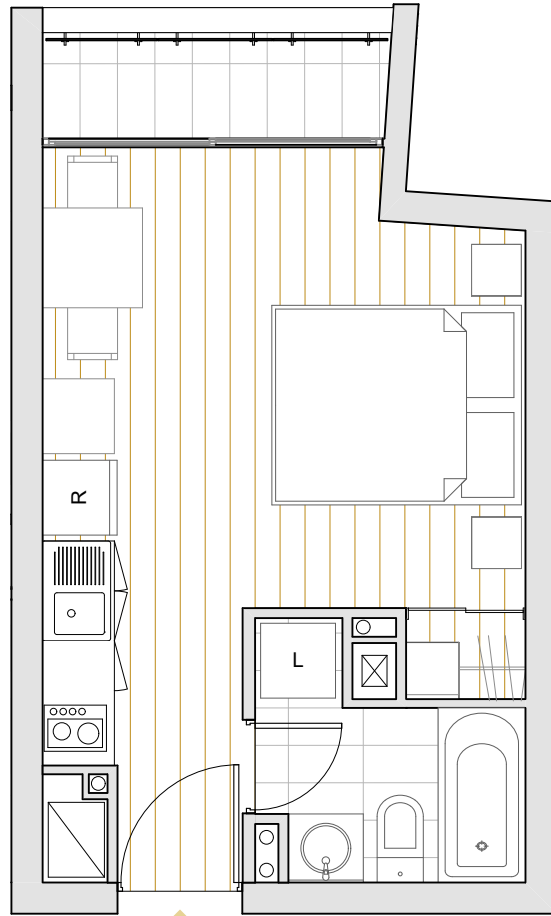

URBAN BUILD WEARIEDIFICIO

MOSAIC-ART

ARTURO PRAT 565

1 DORMITORIO | 1 BAÑO

DEPARTAMENTO	SUPERFICIE INTERIOR	SUPERFICIE TERRAZA	SUPERFICIE GLOBAL
B201	24,51 m ²	2,82 m ²	27,33 m ²
B301 AL B1201	24,48 m ²	2,84 m ²	27,32 m ²

PISO 2

PISO 3 AL 12