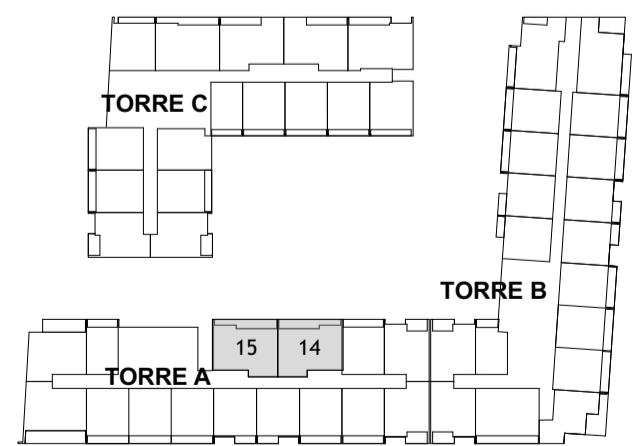

URBAN BUILD WEAR | EDIFICIO
MOSAIC ART
 ARTURO PRAT 565

2 DORMITORIOS | 2 BAÑOS

| DEPARTAMENTO | SUPERFICIE INTERIOR | SUPERFICIE TERRAZA | SUPERFICIE GLOBAL |
|---------------|----------------------|---------------------|----------------------|
| A214 | 47,98 m ² | 8,44 m ² | 56,42 m ² |
| A314 AL A1214 | 47,96 m ² | 8,47 m ² | 56,43 m ² |
| A215 | 48,83 m ² | 8,42 m ² | 57,25 m ² |
| A315 AL A1215 | 48,77 m ² | 8,48 m ² | 57,25 m ² |

PISO 2

PISO 3 AL 12