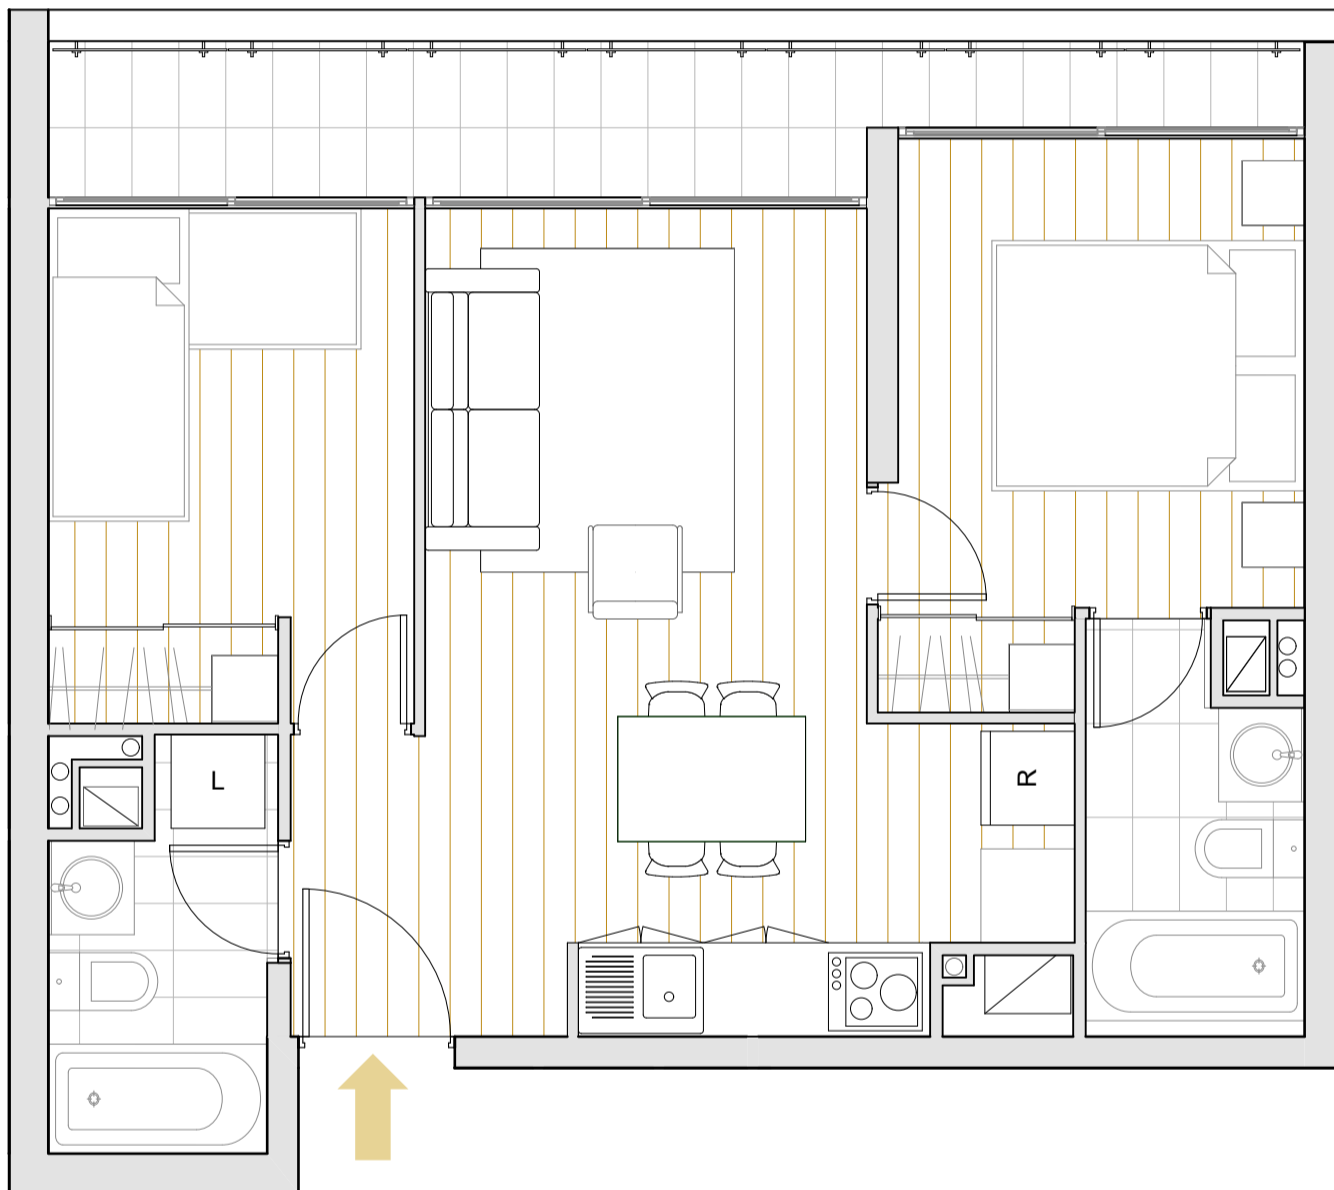

URBAN BUILD WEAR | EDIFICIO
MOSAIC ART
 ARTURO PRAT 565

2 DORMITORIOS | 2 BAÑOS

| DEPARTAMENTO | SUPERFICIE INTERIOR | SUPERFICIE TERRAZA | SUPERFICIE GLOBAL |
|---------------|----------------------|---------------------|----------------------|
| A214 | 47,98 m ² | 8,44 m ² | 56,42 m ² |
| A314 AL A1214 | 47,96 m ² | 8,47 m ² | 56,43 m ² |
| A215 | 48,83 m ² | 8,42 m ² | 57,25 m ² |
| A315 AL A1215 | 48,77 m ² | 8,48 m ² | 57,25 m ² |

PISO 2

PISO 3 AL 12