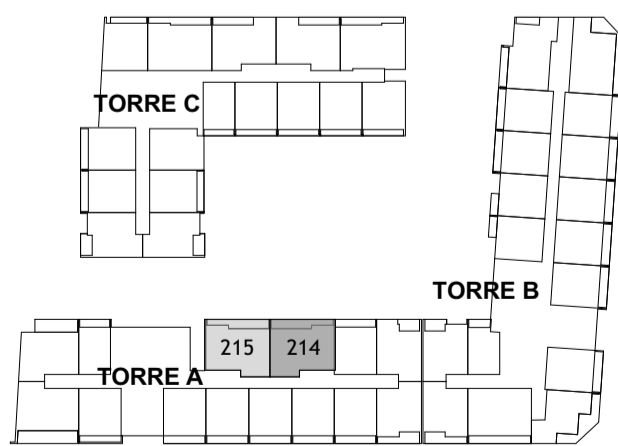

URBAN BUILD WEAR | EDIFICIO
MOSAIC ART
 ARTURO PRAT 565

2 DORMITORIOS | 2 BAÑOS

| DEPARTAMENTO | SUPERFICIE INTERIOR | SUPERFICIE TERRAZA | SUPERFICIE GLOBAL |
|---------------|----------------------|---------------------|----------------------|
| A214 | 47,98 m ² | 8,44 m ² | 56,42 m ² |
| A314 AL A1214 | 47,96 m ² | 8,47 m ² | 56,43 m ² |
| A215 | 48,83 m ² | 8,42 m ² | 57,25 m ² |
| A315 AL A1215 | 48,77 m ² | 8,48 m ² | 57,25 m ² |

PISO 2

PISO 3 AL 12