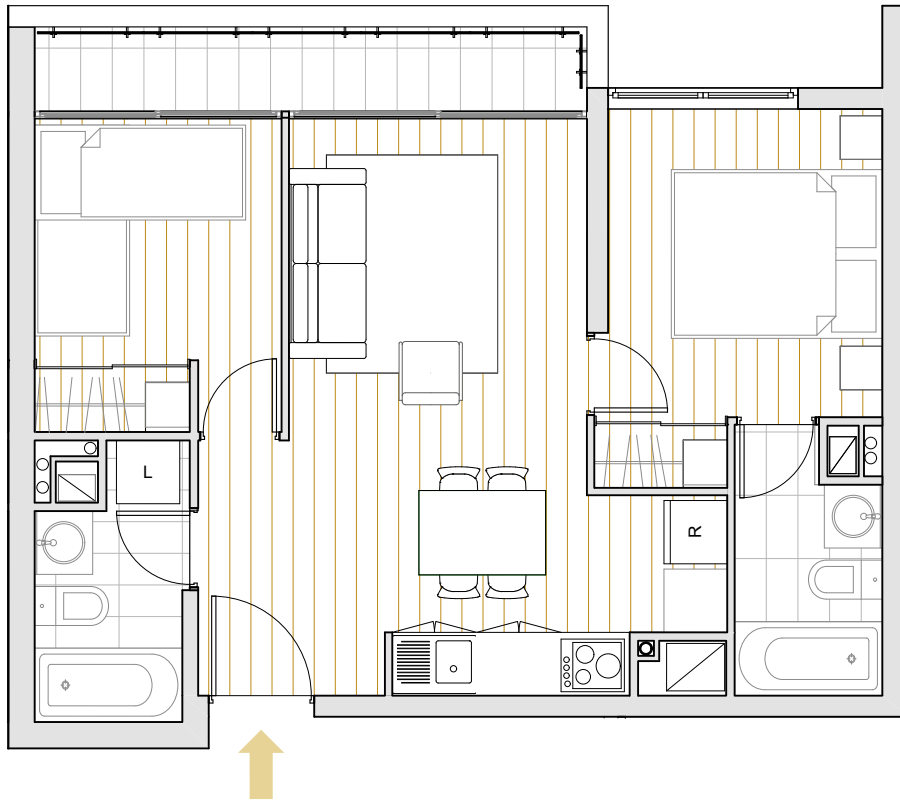

URBAN BUILD WEAR | EDIFICIO
MOSAIC ART
 ARTURO PRAT 565

2 DORMITORIOS | 2 BAÑOS

DEPARTAMENTO	SUPERFICIE INTERIOR	SUPERFICIE TERRAZA	SUPERFICIE GLOBAL
C206	49,08 m ²	5,42 m ²	54,50 m ²
C306 AL C1206	49,02m ²	5,45 m ²	54,47 m ²

PISO 2

PISO 3 AL 12

Las imágenes contenidas fueron elaboradas con fines ilustrativos, no constituyendo necesariamente una representación exacta de la realidad. Su único objetivo es mostrar una caracterización general del proyecto y no cada uno de los detalles. Lo anterior se informa en virtud de lo señalado en la ley n°19.472. Asimismo, en el interés de mejora permanente, la inmobiliaria se reserva el derecho de realizar cambios sin previo aviso al diseño del producto y sus especificaciones técnicas. Las dimensiones y metros cuadrados indicados son aproximados y pueden variar.