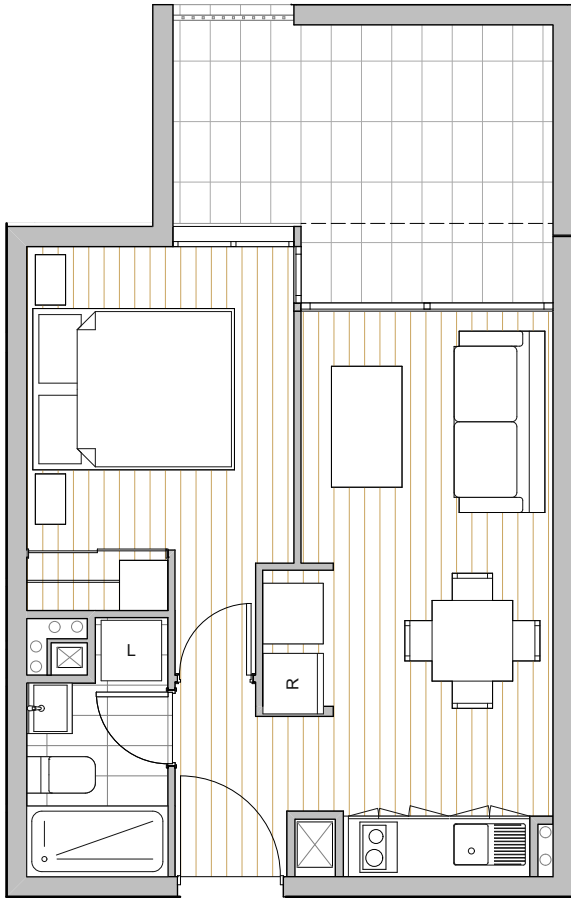

POPART

CARMEN 90

1 DORMITORIO | 1 BAÑO

DEPARTAMENTO	SUPERFICIE INTERIOR	SUPERFICIE TERRAZA	SUPERFICIE USO Y GOCE	SUPERFICIE GLOBAL
101	33,92 m ²	1,97 m ²	8,61 m ²	44,50 m ²

1° PISO

Las imágenes contenidas fueron elaboradas con fines ilustrativos. Su objetivo es mostrar una caracterización general del proyecto y no cada uno de los detalles. Lo anterior se informa en virtud de lo señalado en la ley n°19.472. Asimismo, en el interés de mejora permanente, la inmobiliaria se reserva el derecho de realizar cambios con previo aviso al diseño del producto en sus especificaciones técnicas. Las dimensiones y metros cuadrados indicados son aproximados.