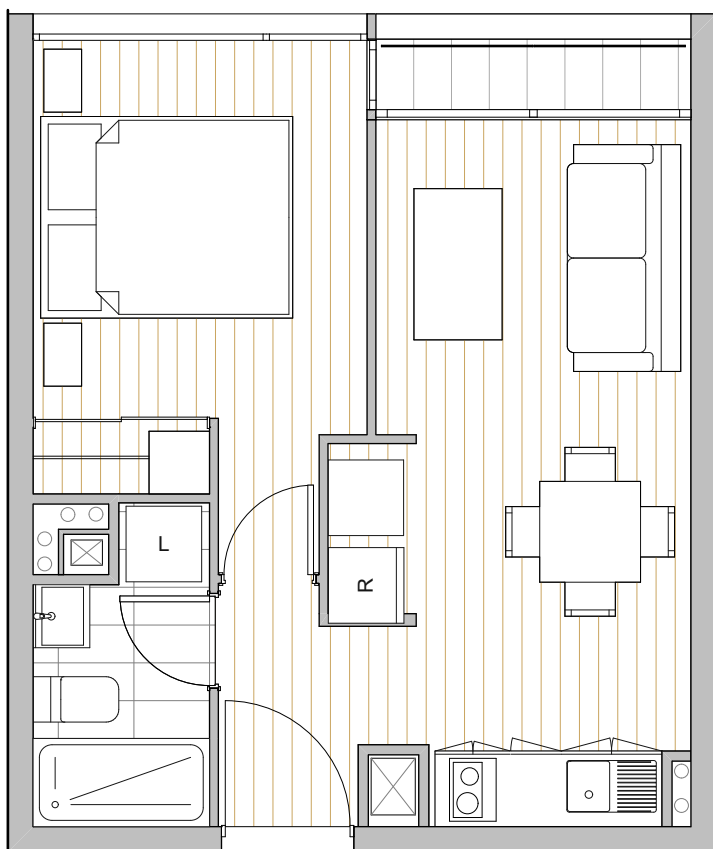

POPART

CARMEN 90

1 DORMITORIO | 1 BAÑO

DEPARTAMENTO	SUPERFICIE INTERIOR	SUPERFICIE TERRAZA	SUPERFICIE GLOBAL
201 AL 901	33,92 m ²	1,97 m ²	35,89 m ²

PISO TIPO 2° al 9°

Las imágenes contenidas fueron elaboradas con fines ilustrativos. Su objetivo es mostrar una caracterización general del proyecto y no cada uno de los detalles. Lo anterior se informa en virtud de lo señalado en la ley n°19.472. Asimismo, en el interés de mejora permanente, la inmobiliaria se reserva el derecho de realizar cambios con previo aviso al diseño del producto en sus especificaciones técnicas. Las dimensiones y metros cuadrados indicados son aproximados.