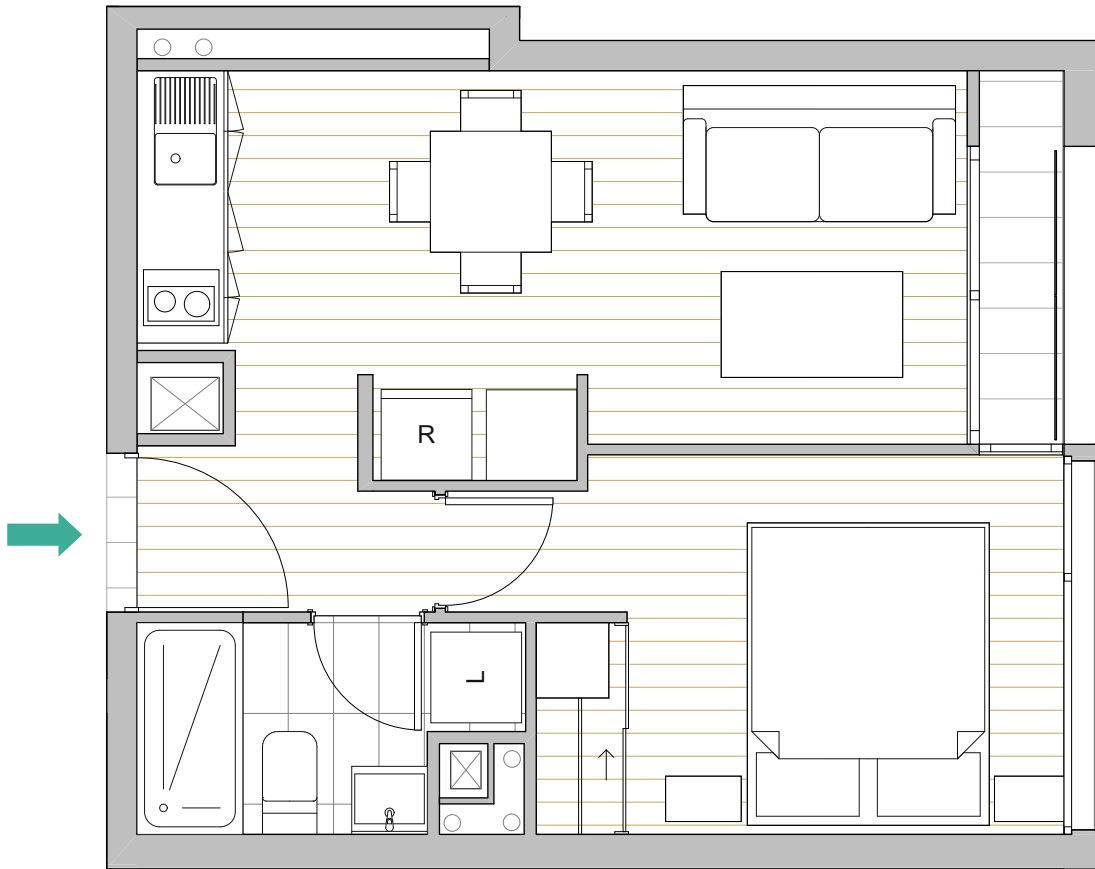

POPART

CARMEN 90

1 DORMITORIO | 1 BAÑO

DEPARTAMENTO	SUPERFICIE INTERIOR	SUPERFICIE TERRAZA	SUPERFICIE GLOBAL
213 AL 913	32,60 m ²	1,95 m ²	34,55 m ²

PISO TIPO 2° al 9°