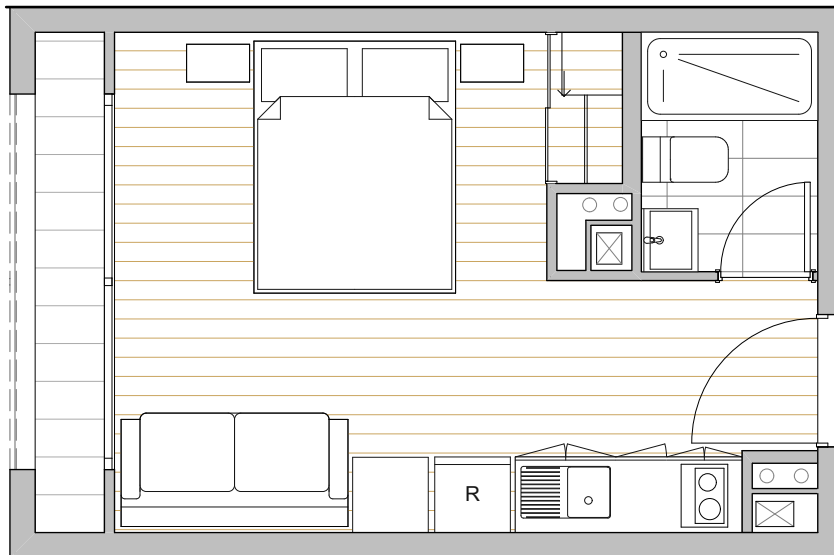

# POPART

CARMEN 90

## HOME STUDIO

DEPARTAMENTO	SUPERFICIE INTERIOR	SUPERFICIE TERRAZA	SUPERFICIE GLOBAL
315 AL 915	24,30 m <sup>2</sup>	3,09 m <sup>2</sup>	27,39 m <sup>2</sup>

PISO TIPO 3° al 9°