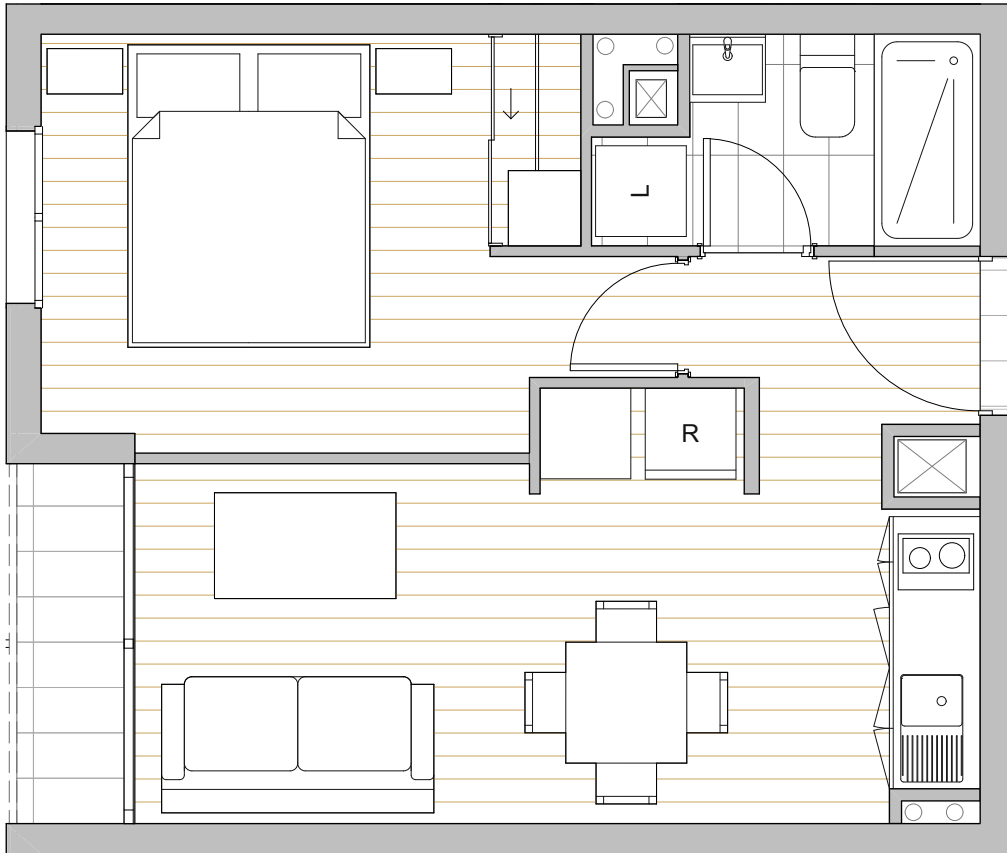

POPART

CARMEN 90

1 DORMITORIO | 1 BAÑO

DEPARTAMENTO	SUPERFICIE INTERIOR	SUPERFICIE TERRAZA	SUPERFICIE GLOBAL
216 AL 916	33,77 m ²	1,77 m ²	35,54 m ²

PISO TIPO 2° al 9°