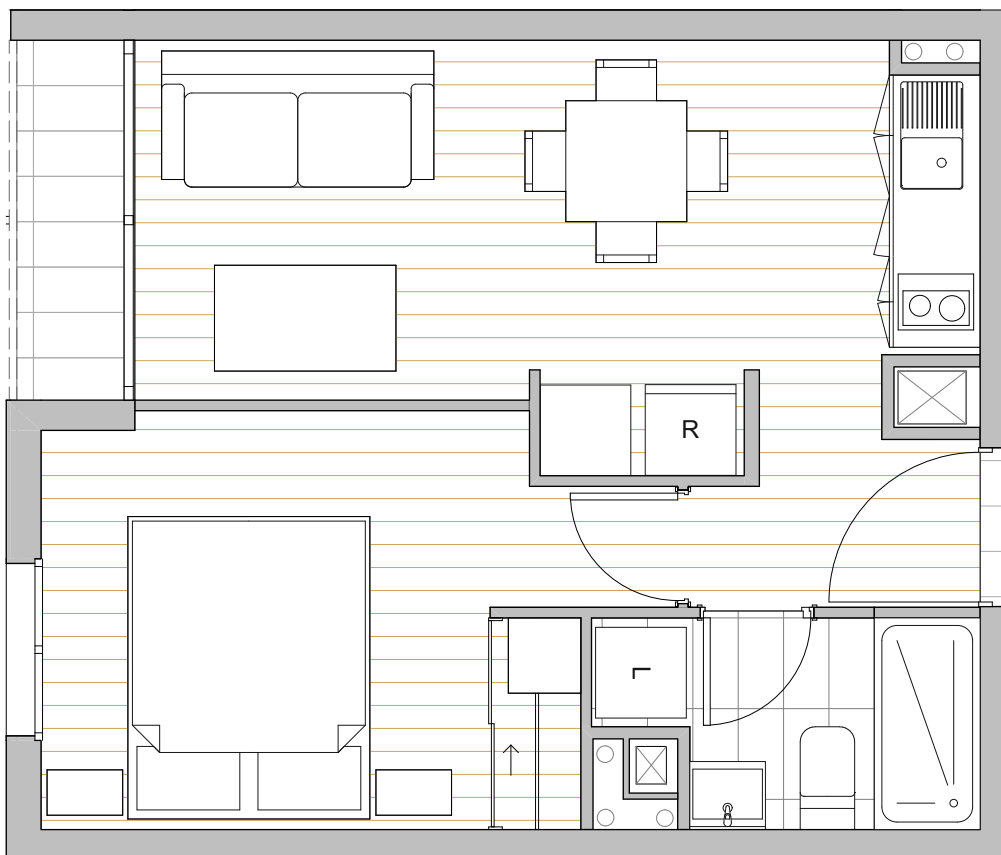

POPART

CARMEN 90

1 DORMITORIO | 1 BAÑO

DEPARTAMENTO	SUPERFICIE INTERIOR	SUPERFICIE TERRAZA	SUPERFICIE GLOBAL
217 AL 917	33,93 m ²	1,63 m ²	35,56 m ²

PISO TIPO 2° al 9°