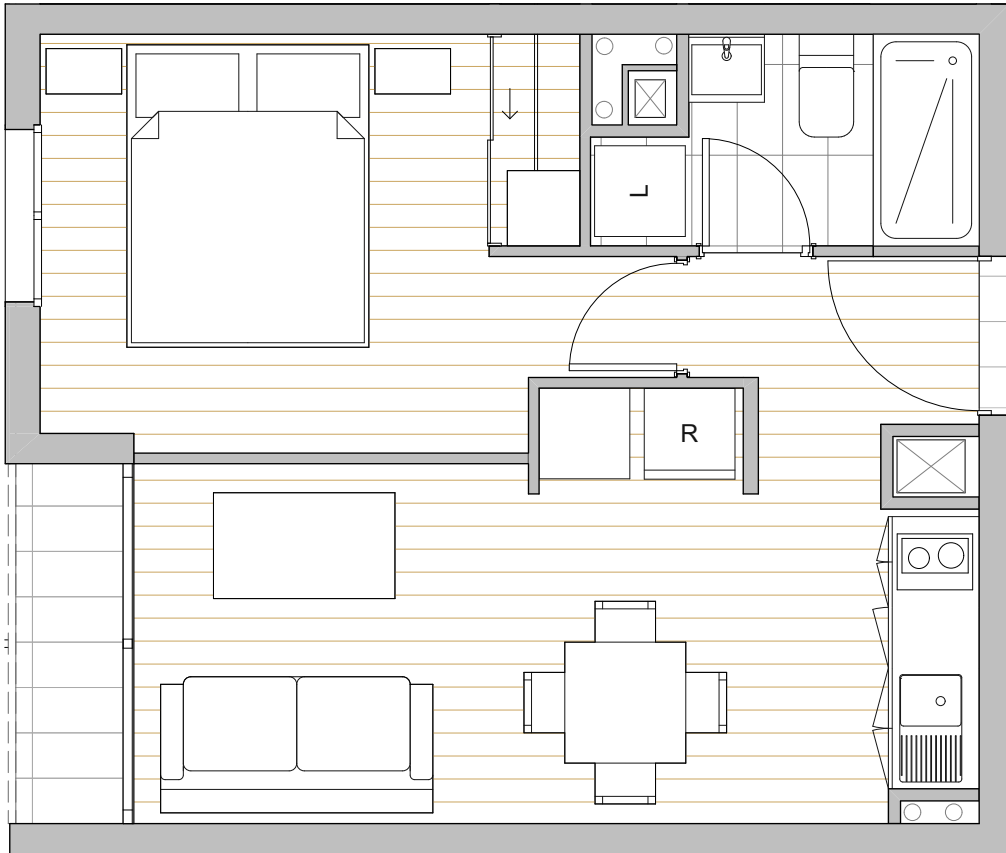

POPART

CARMEN 90

1 DORMITORIO | 1 BAÑO

DEPARTAMENTO	SUPERFICIE INTERIOR	SUPERFICIE TERRAZA	SUPERFICIE GLOBAL
218 AL 918	33,92 m ²	1,63 m ²	35,55 m ²

PISO TIPO 2° al 9°