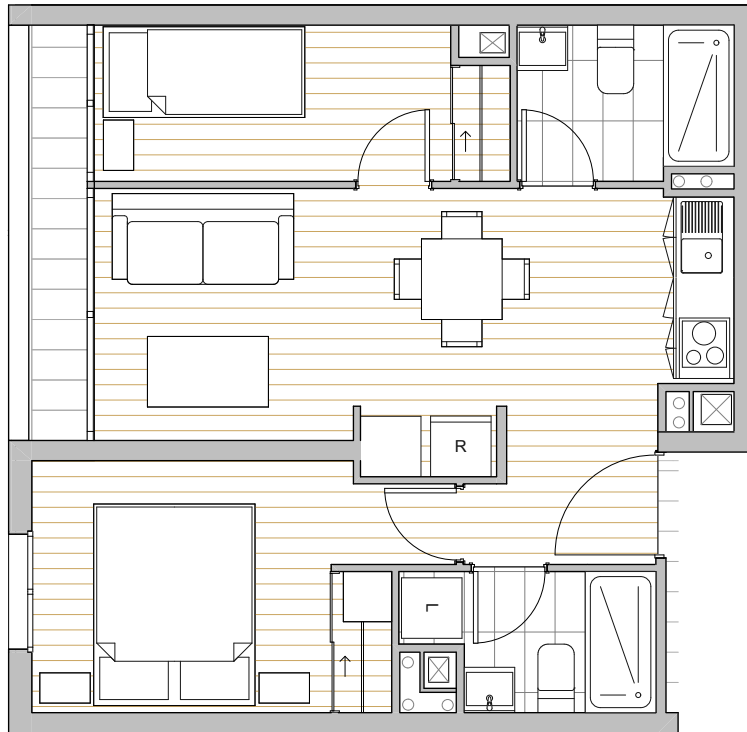

POPART

CARMEN 90

2 DORMITORIOS | 2 BAÑOS

DEPARTAMENTO	SUPERFICIE INTERIOR	SUPERFICIE TERRAZA	SUPERFICIE GLOBAL
219 AL 919	46,64 m ²	3,19 m ²	49,83 m ²

PISO TIPO 2° al 9°