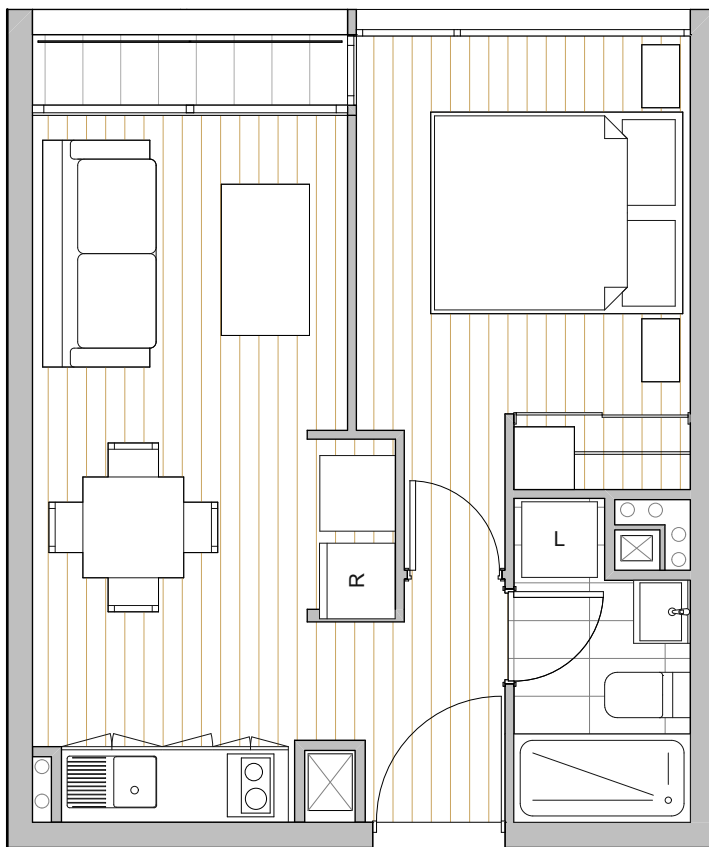

POPART

CARMEN 90

1 DORMITORIO | 1 BAÑO

DEPARTAMENTO	SUPERFICIE INTERIOR	SUPERFICIE TERRAZA	SUPERFICIE GLOBAL
202 AL 902 - 203 AL 903 - 204 AL 904	33,81 m ²	1,97 m ²	35,78 m ²
209 AL 909 - 210 AL 910 - 211 AL 911			

PISO TIPO 2° al 9°