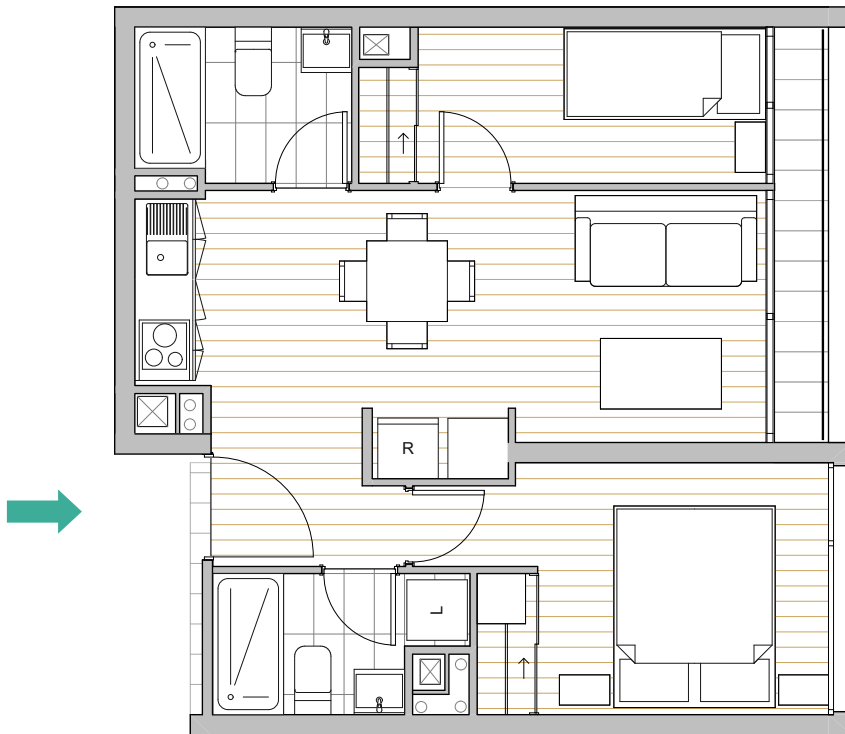

POPART

CARMEN 90

2 DORMITORIOS | 2 BAÑOS

DEPARTAMENTO	SUPERFICIE INTERIOR	SUPERFICIE TERRAZA	SUPERFICIE GLOBAL
220 AL 920	45,85 m ²	2,97 m ²	48,82 m ²

PISO TIPO 2° al 9°