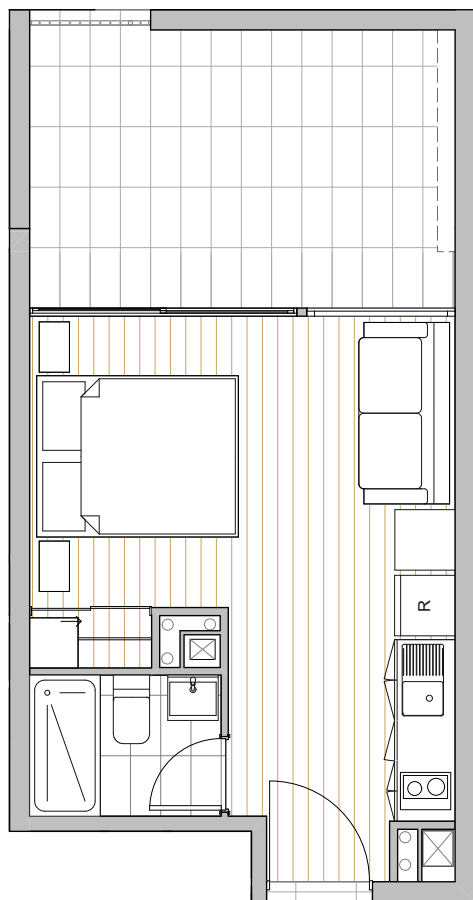

# POPART

CARMEN 90

## 1 DORMITORIO | 1 BAÑO

DEPARTAMENTO	SUPERFICIE INTERIOR	SUPERFICIE TERRAZA	SUPERFICIE USO Y GOCE EXCLUSIVO	SUPERFICIE GLOBAL
105	24,27 m <sup>2</sup>	3,33 m <sup>2</sup>	9,59 m <sup>2</sup>	37,19 m <sup>2</sup>

1° PISO

Las imágenes contenidas fueron elaboradas con fines ilustrativos. Su objetivo es mostrar una caracterización general del proyecto y no cada uno de los detalles. Lo anterior se informa en virtud de lo señalado en la ley n°19.472. Asimismo, en el interés de mejora permanente, la inmobiliaria se reserva el derecho de realizar cambios con previo aviso al diseño del producto en sus especificaciones técnicas. Las dimensiones y metros cuadrados indicados son aproximados.