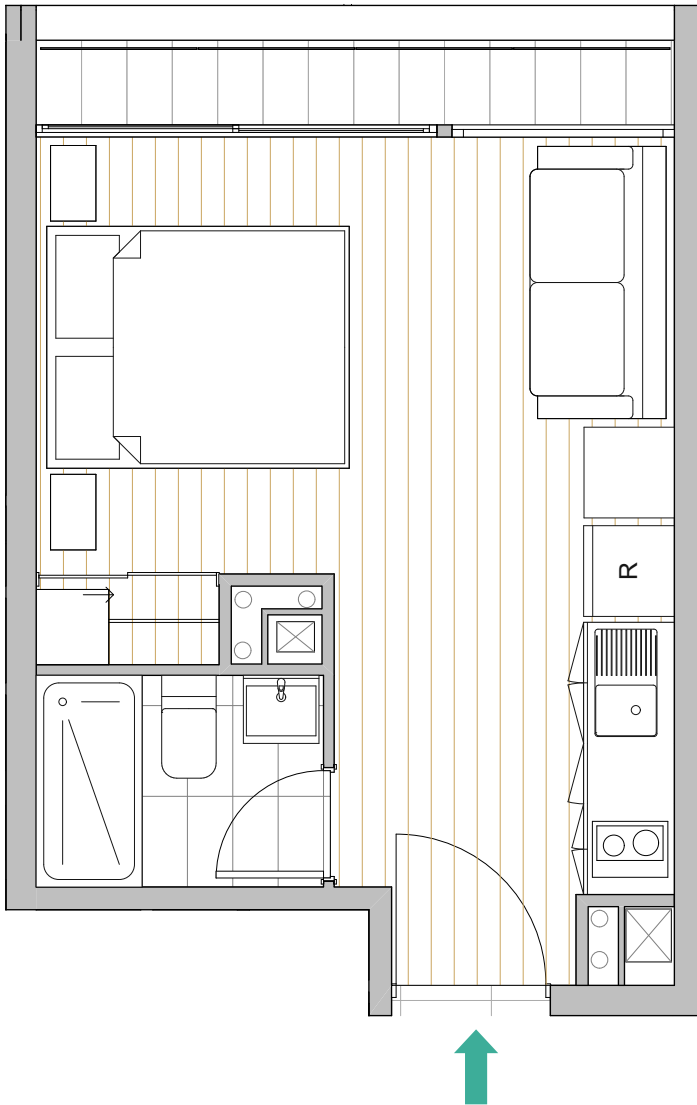

POPART

CARMEN 90

1 DORMITORIO | 1 BAÑO

DEPARTAMENTO	SUPERFICIE INTERIOR	SUPERFICIE TERRAZA	SUPERFICIE GLOBAL
205 AL 905 - 208 AL 908	24,27 m ²	3,33 m ²	27,60 m ²

PISO TIPO 2° al 9°