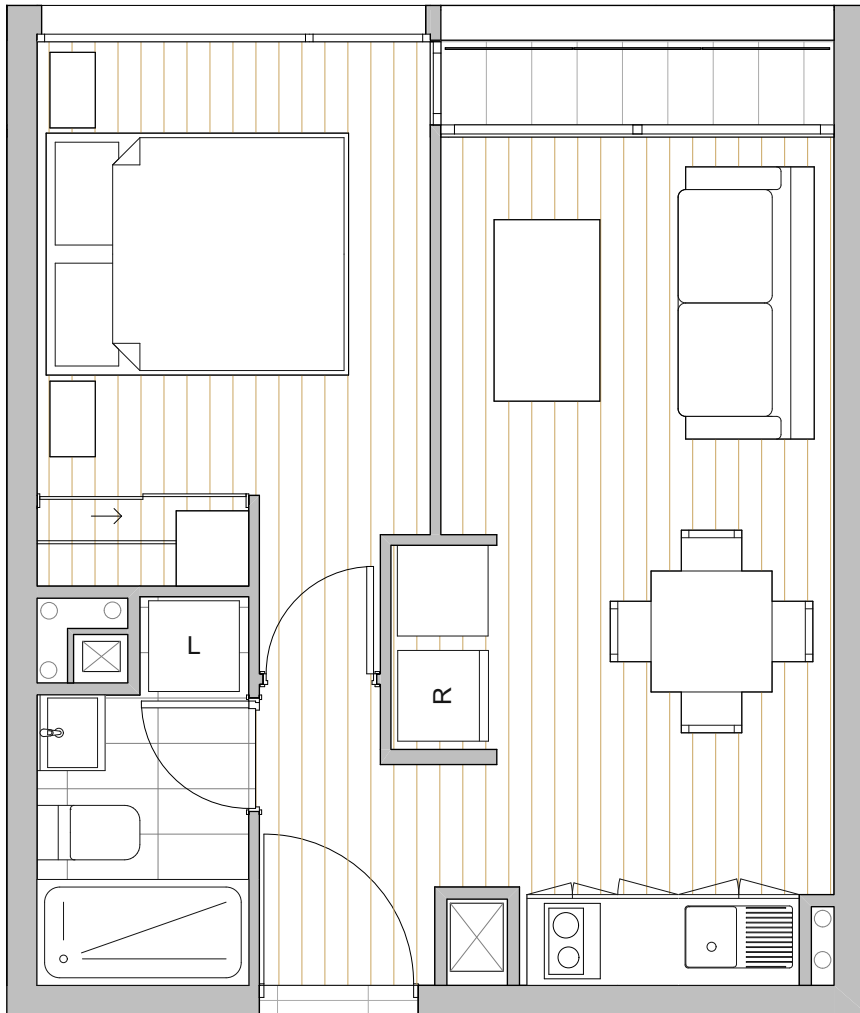

POPART

CARMEN 90

1 DORMITORIO | 1 BAÑO

DEPARTAMENTO	SUPERFICIE INTERIOR	SUPERFICIE TERRAZA	SUPERFICIE GLOBAL
206 AL 906 - 207 AL 907	34,06 m ²	2,05 m ²	36,11 m ²

PISO TIPO 2° al 9°