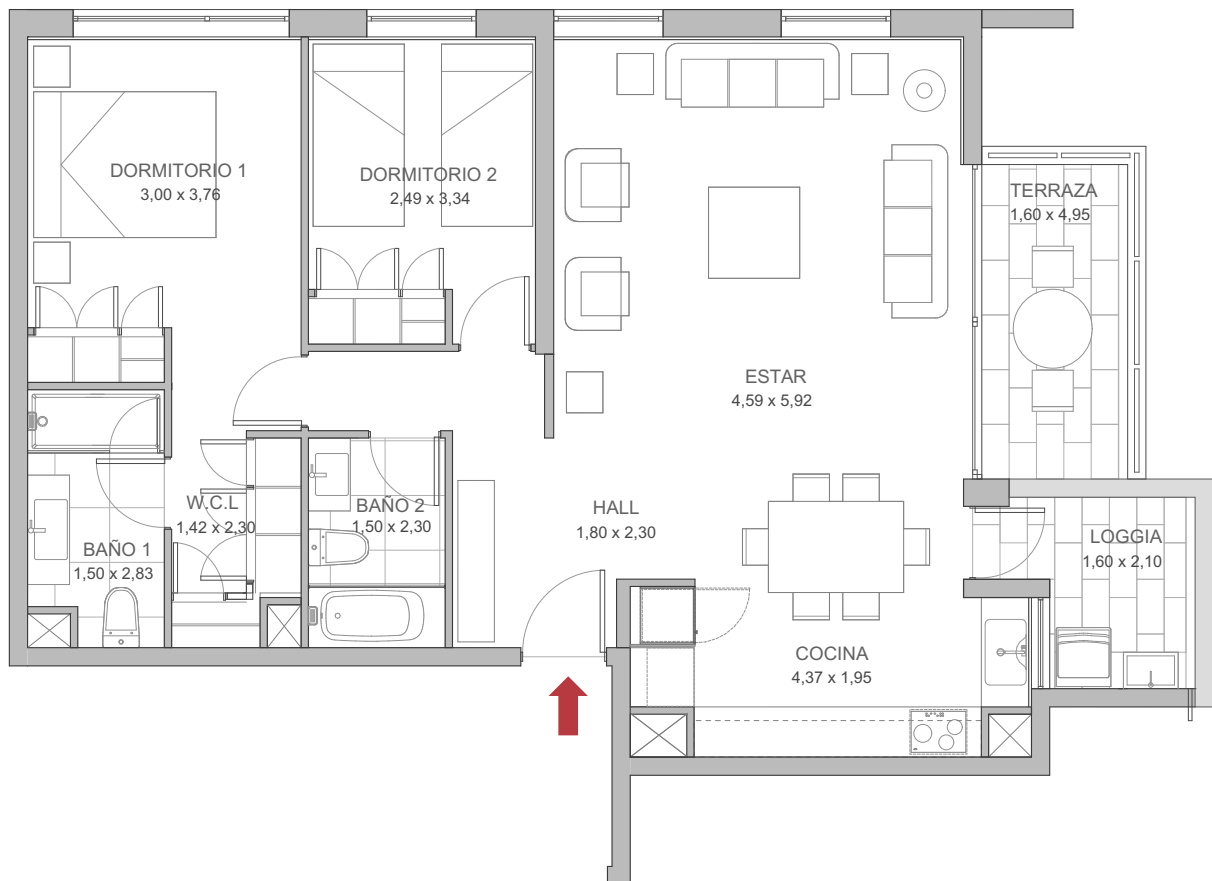

DEPARTAMENTO TIPO | 101 | 2 DORMITORIOS | 2 BAÑOS

SUPERFICIE INTERIOR 81,28 m<sup>2</sup> | SUPERFICIE LOGGIA 5,32 m<sup>2</sup> | SUPERFICIE TERRAZAS 6,57 m<sup>2</sup> | SUPERFICIE GLOBAL 93,17 m<sup>2</sup>

1<sup>er</sup> PISO

NORTE