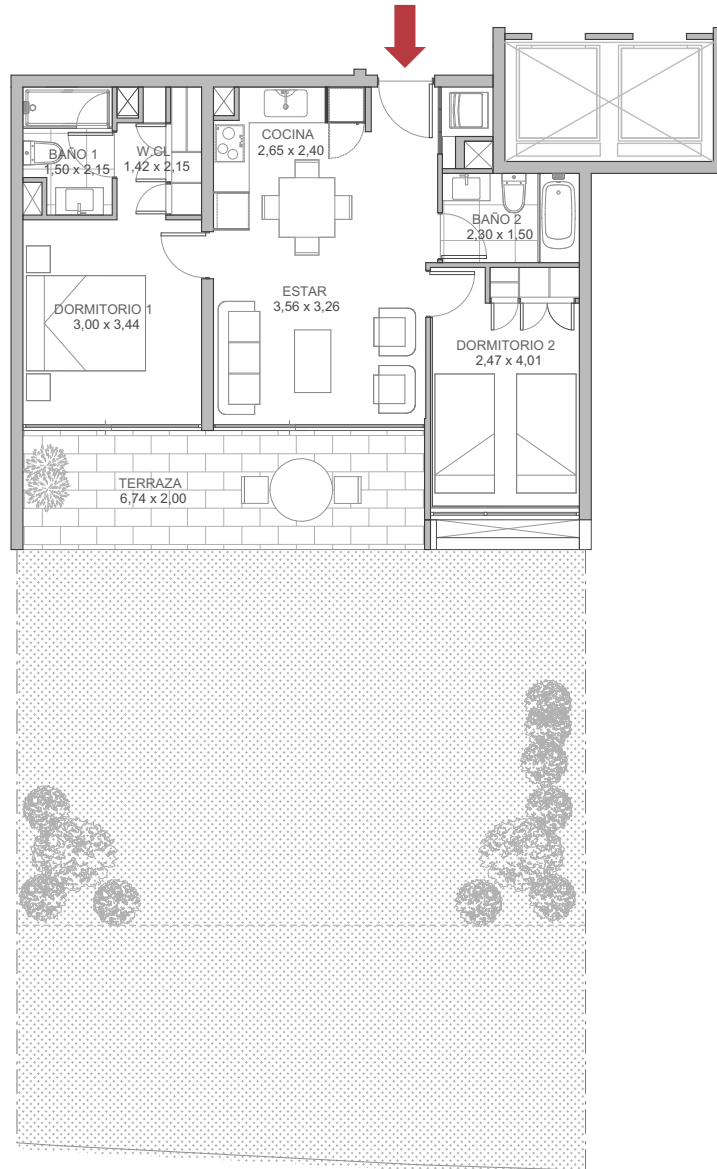

DEPARTAMENTO TIPO | 110 | 2 DORMITORIOS | 2 BAÑOS

SUPERFICIE INTERIOR 57,98 m² | SUPERFICIE TERRAZAS 13,78 m² | SUPERFICIE GLOBAL 71,76 m² + SUPERFICIE PATIO 71,11 m²

1^{er} PISO

NORTE