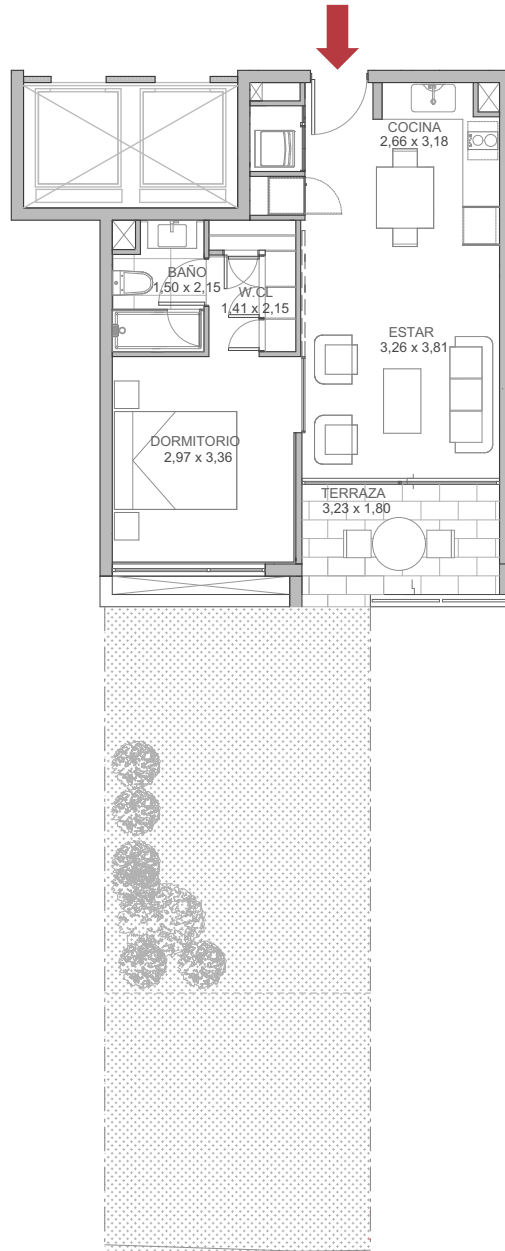

DEPARTAMENTO TIPO | 111 | 1 DORMITORIO | 1 BAÑO

SUPERFICIE INTERIOR 43,29 m<sup>2</sup> | SUPERFICIE TERRAZAS 6,84 m<sup>2</sup> | SUPERFICIE GLOBAL 50,13 m<sup>2</sup> + SUPERFICIE PATIO 35,66 m<sup>2</sup>

1<sup>er</sup> PISO

NORTE