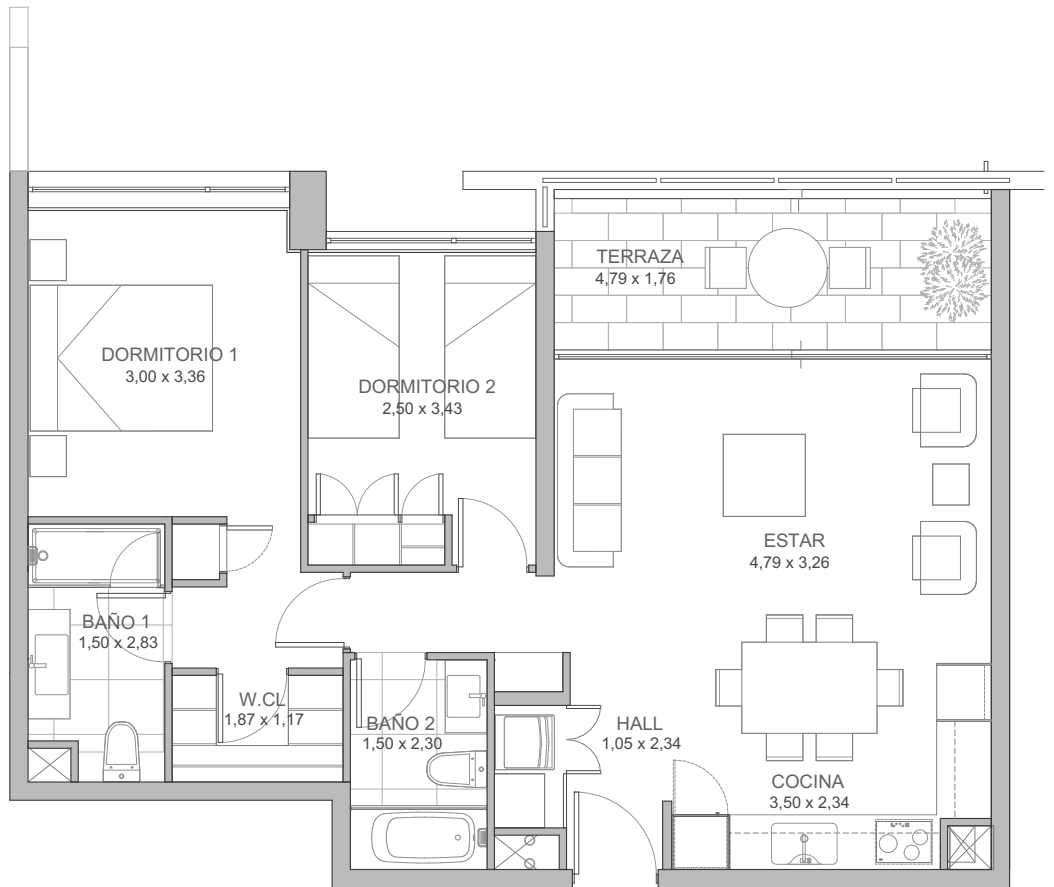

DEPARTAMENTO TIPO | 102 AL 802 - 205 AL 805 | 2 DORMITORIOS | 2 BAÑOS

SUPERFICIE INTERIOR 68,90 m² | SUPERFICIE TERRAZAS 9,79 m² | SUPERFICIE GLOBAL 78,69 m²

DEPARTAMENTO TIPO | 105 | 2 DORMITORIOS | 2 BAÑOS

SUPERFICIE INTERIOR 68,86 m² | SUPERFICIE TERRAZAS 9,79 m² | SUPERFICIE GLOBAL 78,65 m²

1^{er} PISO

2^º AL 8^º PISO

NORTE