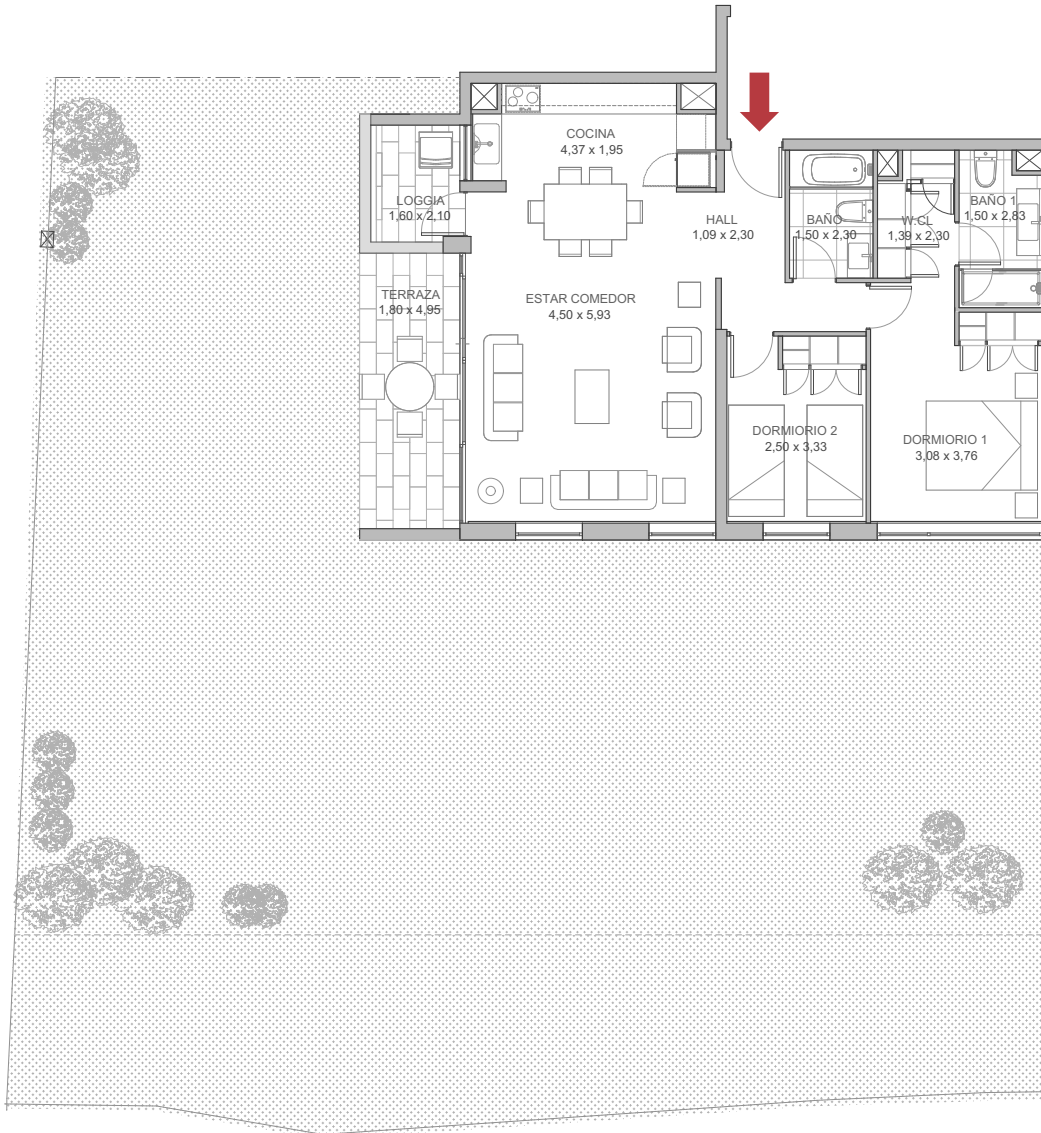

DEPARTAMENTO TIPO | 107 | 2 DORMITORIOS | 2 BAÑOS

SUPERFICIE INTERIOR 80,62 m² | **SUPERFICIE LOGGIA** 4,50 m² | **SUPERFICIE TERRAZA** 9,27 m² | **SUPERFICIE GLOBAL** 94,39 m² + **SUPERFICIE PATIO** 184,80 m²

1^{er} PISO

NORTE