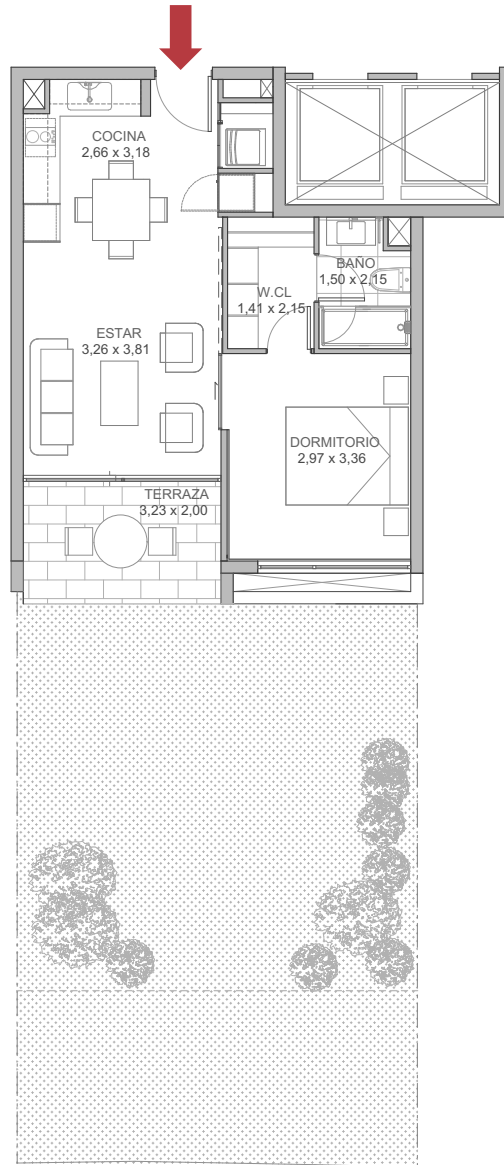

DEPARTAMENTO TIPO | 108 | 1 DORMITORIO | 1 BAÑO

SUPERFICIE INTERIOR 43,29 m² | SUPERFICIE TERRAZAS 6,84 m² | SUPERFICIE GLOBAL 50,13 m² + SUPERFICIE PATIO 42,10 m²

1er PISO

NORTE