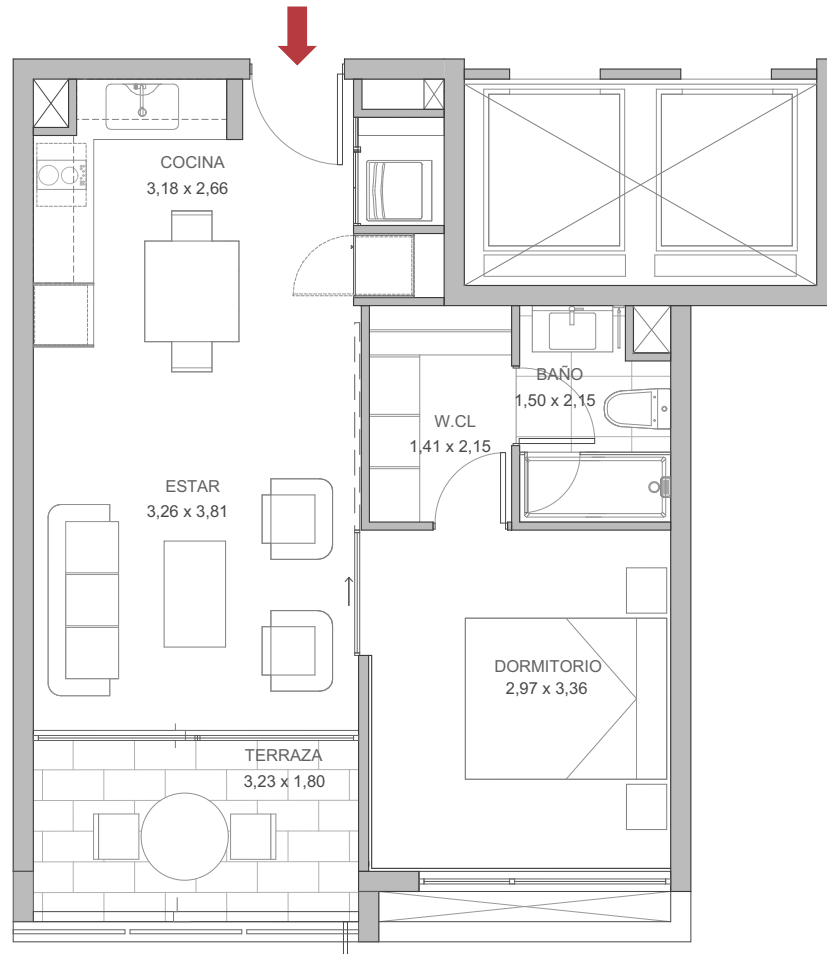

DEPARTAMENTO TIPO | 208 AL 808 - 211 AL 811 | 1 DORMITORIO | 1 BAÑO
SUPERFICIE INTERIOR 43,29 m² | SUPERFICIE TERRAZAS 6,84 m² | SUPERFICIE GLOBAL 50,13 m²

2° AL 8° PISO

NORTE