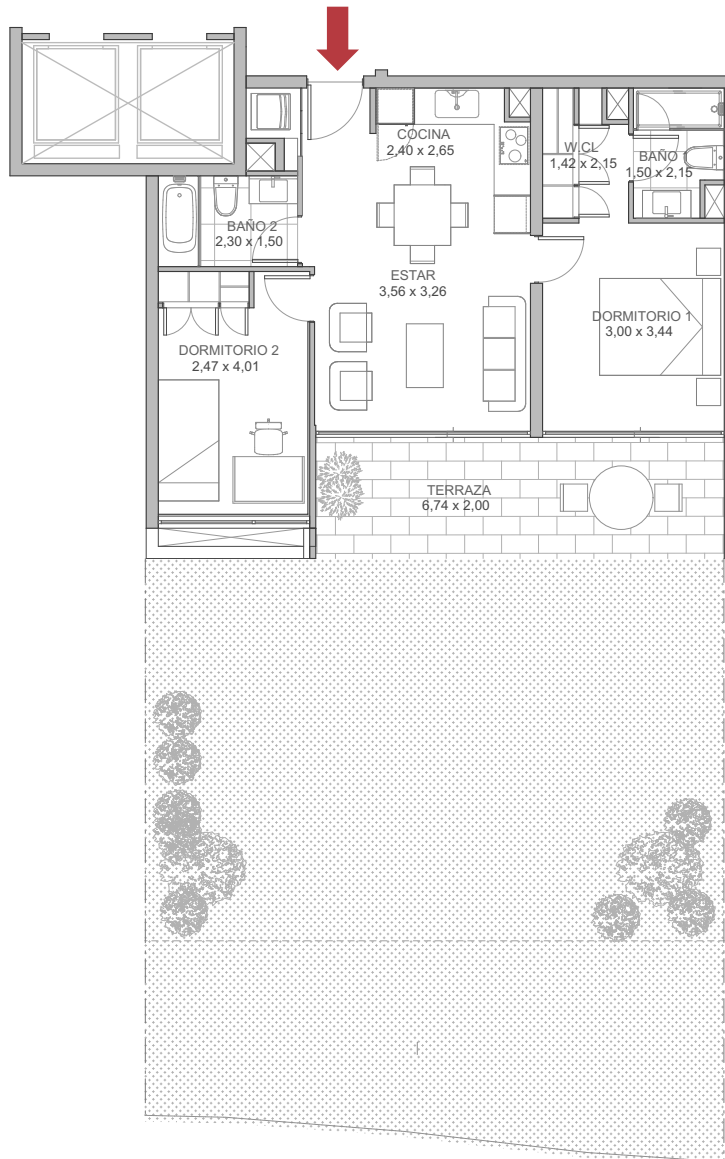

DEPARTAMENTO TIPO | 109 | 2 DORMITORIOS | 2 BAÑOS

SUPERFICIE INTERIOR 57,98 m² | SUPERFICIE TERRAZAS 13,78 m² | SUPERFICIE GLOBAL 71,76 m² + SUPERFICIE PATIO 64,70 m²

1^{er} PISO

NORTE