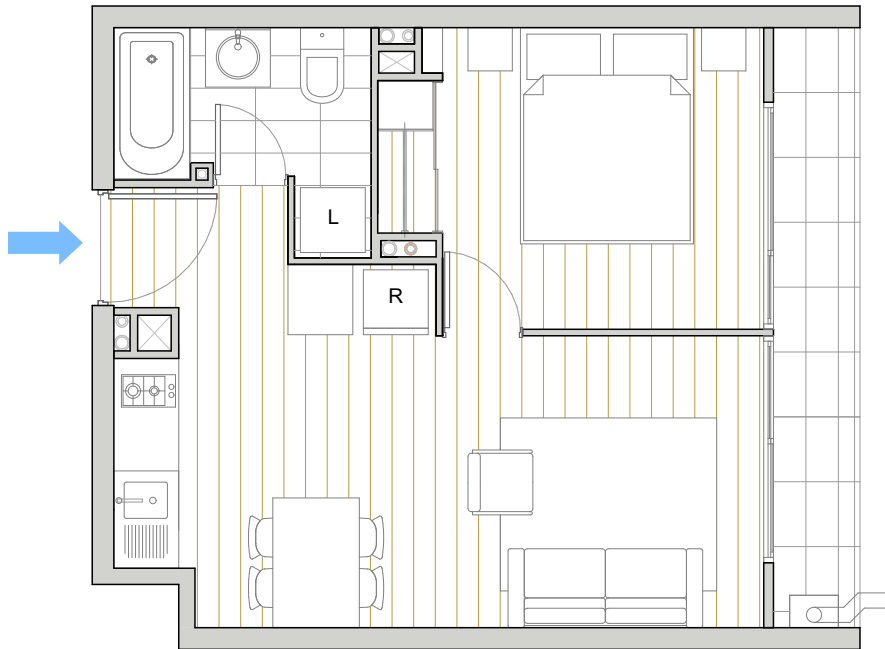

URBAN BUILD WEAR | EDIFICIO
NEOART
ELEUTERIO RAMÍREZ 1427

1 DORMITORIO | 1 BAÑO

DEPARTAMENTO	SUPERFICIE INTERIOR	SUPERFICIE TERRAZA	SUPERFICIE GLOBAL
210 AL 910	35,36 m ²	4,44 m ²	39,80 m ²

PISO TIPO 2° al 9°

Las imágenes contenidas fueron elaboradas con fines ilustrativos. Su objetivo es mostrar una caracterización general del proyecto y no cada uno de los detalles. Lo anterior se informa en virtud de lo señalado en la ley n°19.472. Asimismo, en el interés de mejora permanente, la inmobiliaria se reserva el derecho de realizar cambios con previo aviso al diseño del producto en sus especificaciones técnicas. Las dimensiones y metros cuadrados indicados son aproximados.