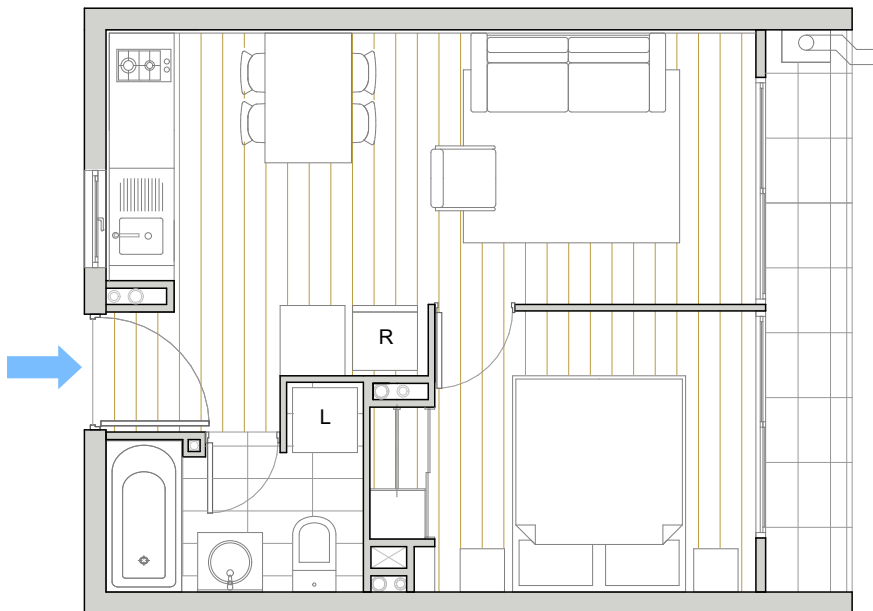

URBAN BUILD WEAR | EDIFICIO
NEOART
ELEUTERIO RAMÍREZ 1427

1 DORMITORIO | 1 BAÑO

DEPARTAMENTO	SUPERFICIE INTERIOR	SUPERFICIE TERRAZA	SUPERFICIE GLOBAL
212 AL 912 - 213 AL 913	34,60 m ²	4,16 m ²	38,76 m ²

PISO TIPO 2° al 9°

Las imágenes contenidas fueron elaboradas con fines ilustrativos. Su objetivo es mostrar una caracterización general del proyecto y no cada uno de los detalles. Lo anterior se informa en virtud de lo señalado en la ley n°19.472. Asimismo, en el interés de mejora permanente, la inmobiliaria se reserva el derecho de realizar cambios con previo aviso al diseño del producto en sus especificaciones técnicas. Las dimensiones y metros cuadrados indicados son aproximados.