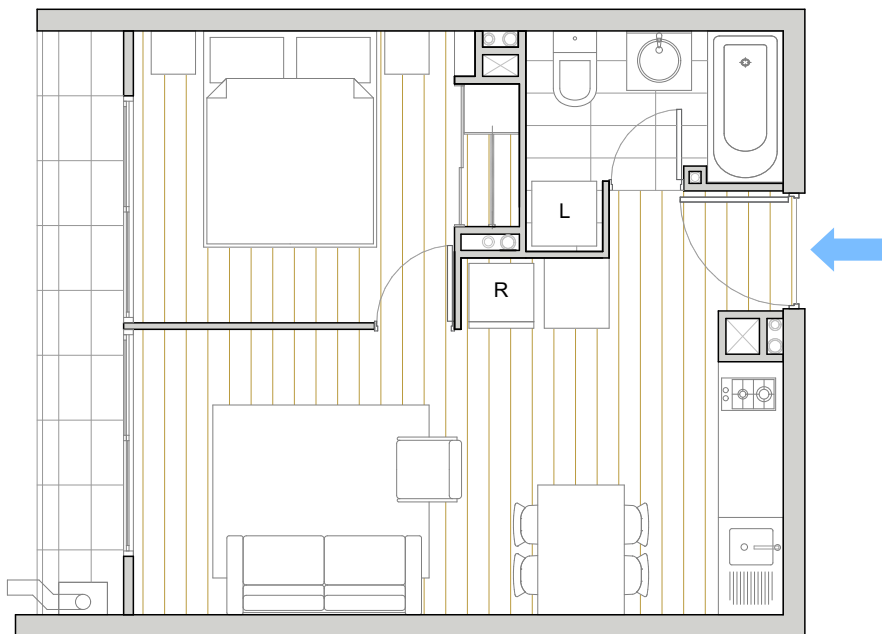

URBAN BUILD WEAR | EDIFICIO  
**NEOART**  
ELEUTERIO RAMÍREZ 1427

1 DORMITORIO | 1 BAÑO

DEPARTAMENTO	SUPERFICIE INTERIOR	SUPERFICIE TERRAZA	SUPERFICIE GLOBAL
216 AL 916	34,90 m <sup>2</sup>	4,32 m <sup>2</sup>	39,22 m <sup>2</sup>

PISO TIPO 2° al 9°

Las imágenes contenidas fueron elaboradas con fines ilustrativos. Su objetivo es mostrar una caracterización general del proyecto y no cada uno de los detalles. Lo anterior se informa en virtud de lo señalado en la ley n°19.472. Asimismo, en el interés de mejora permanente, la inmobiliaria se reserva el derecho de realizar cambios con previo aviso al diseño del producto en sus especificaciones técnicas. Las dimensiones y metros cuadrados indicados son aproximados.