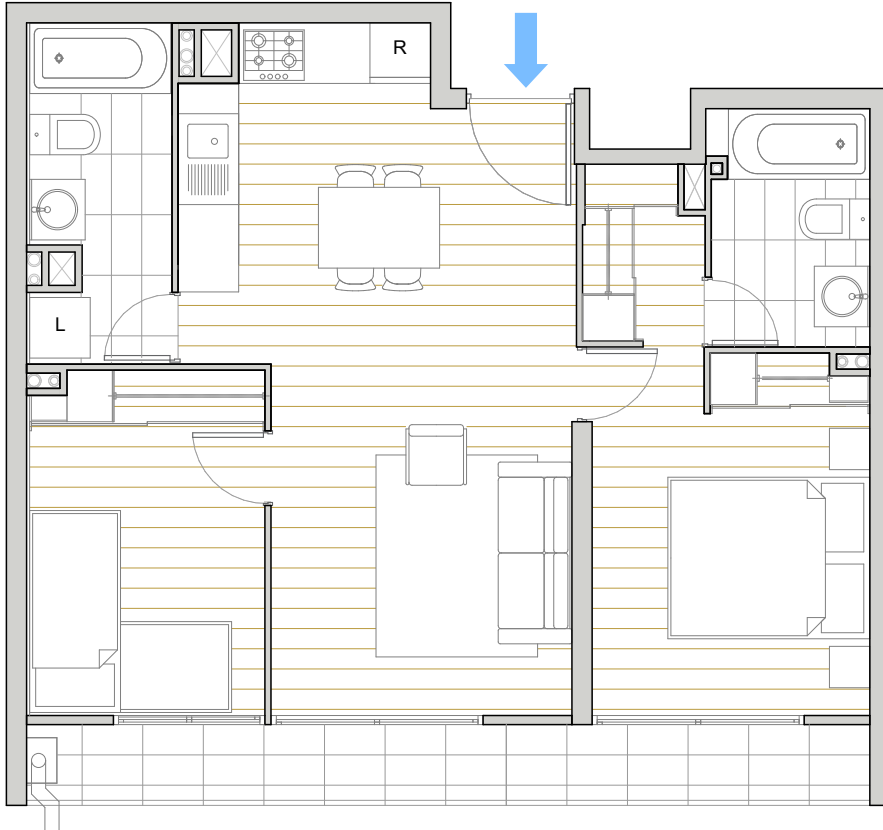

NEOART

ELEUTERIO RAMÍREZ 1427

2 DORMITORIOS | 2 BAÑOS

DEPARTAMENTO	SUPERFICIE INTERIOR	SUPERFICIE TERRAZA	SUPERFICIE GLOBAL
202 AL 902	56,86 m ²	6,68 m ²	63,54 m ²

PISO TIPO 2° al 9°