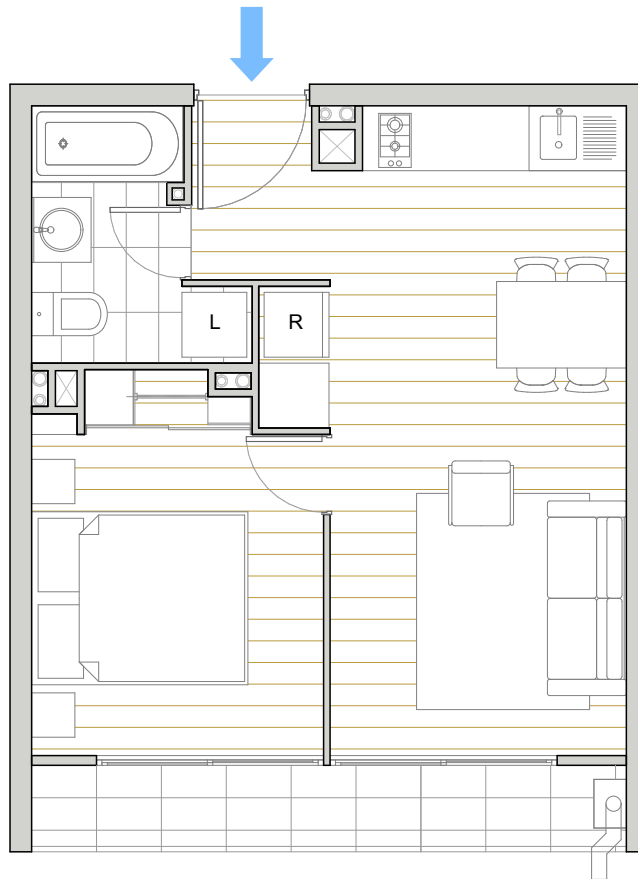

URBAN BUILD WEAR | EDIFICIO  
**NEOART**  
ELEUTERIO RAMÍREZ 1427

1 DORMITORIO | 1 BAÑO

| DEPARTAMENTO | SUPERFICIE INTERIOR  | SUPERFICIE TERRAZA  | SUPERFICIE GLOBAL    |
|--------------|----------------------|---------------------|----------------------|
| 204 AL 904   | 35,50 m <sup>2</sup> | 4,40 m <sup>2</sup> | 39,90 m <sup>2</sup> |

PISO TIPO 2° al 9°

Las imágenes contenidas fueron elaboradas con fines ilustrativos. Su objetivo es mostrar una caracterización general del proyecto y no cada uno de los detalles. Lo anterior se informa en virtud de lo señalado en la ley n°19.472. Asimismo, en el interés de mejora permanente, la inmobiliaria se reserva el derecho de realizar cambios con previo aviso al diseño del producto en sus especificaciones técnicas. Las dimensiones y metros cuadrados indicados son aproximados.