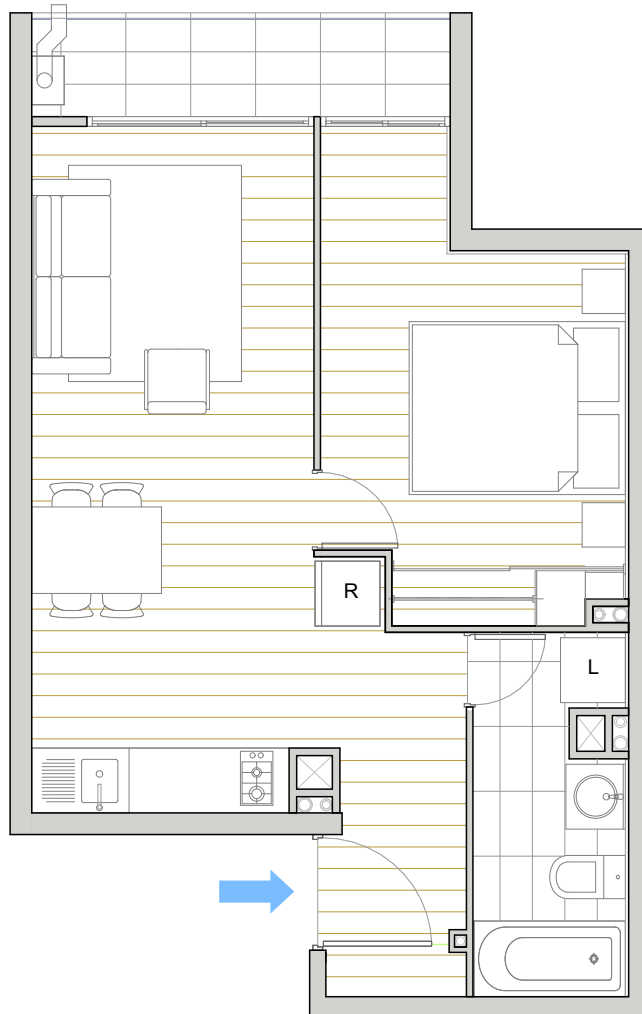

URBAN BUILD WEAR | EDIFICIO
NEOART
ELEUTERIO RAMÍREZ 1427

1 DORMITORIO | 1 BAÑO

DEPARTAMENTO	SUPERFICIE INTERIOR	SUPERFICIE TERRAZA	SUPERFICIE GLOBAL
207 AL 907	41,46 m ²	3,72 m ²	45,18 m ²

PISO TIPO 2° al 9°

Las imágenes contenidas fueron elaboradas con fines ilustrativos. Su objetivo es mostrar una caracterización general del proyecto y no cada uno de los detalles. Lo anterior se informa en virtud de lo señalado en la ley n°19.472. Asimismo, en el interés de mejora permanente, la inmobiliaria se reserva el derecho de realizar cambios con previo aviso al diseño del producto en sus especificaciones técnicas. Las dimensiones y metros cuadrados indicados son aproximados.