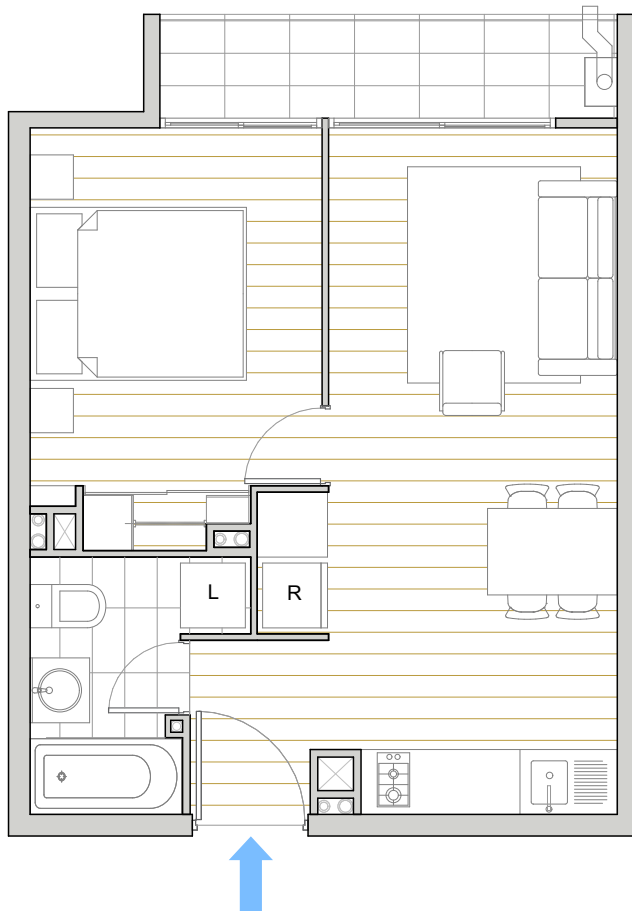

URBAN BUILD WEAR | EDIFICIO
NEOART
ELEUTERIO RAMÍREZ 1427

1 DORMITORIO | 1 BAÑO

DEPARTAMENTO	SUPERFICIE INTERIOR	SUPERFICIE TERRAZA	SUPERFICIE GLOBAL
208 AL 908	36,97 m ²	4,06 m ²	41,03 m ²

PISO TIPO 2° al 9°

Las imágenes contenidas fueron elaboradas con fines ilustrativos. Su objetivo es mostrar una caracterización general del proyecto y no cada uno de los detalles. Lo anterior se informa en virtud de lo señalado en la ley n°19.472. Asimismo, en el interés de mejora permanente, la inmobiliaria se reserva el derecho de realizar cambios con previo aviso al diseño del producto en sus especificaciones técnicas. Las dimensiones y metros cuadrados indicados son aproximados.