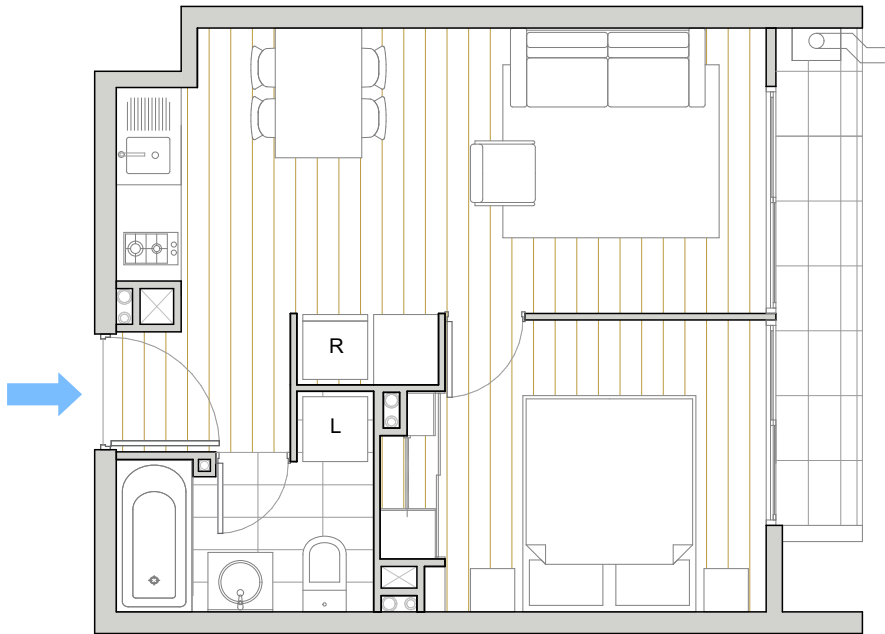

URBAN BUILD WEAR | EDIFICIO  
**NEOART**  
ELEUTERIO RAMÍREZ 1427

1 DORMITORIO | 1 BAÑO

DEPARTAMENTO	SUPERFICIE INTERIOR	SUPERFICIE TERRAZA	SUPERFICIE GLOBAL
209 AL 909	34,35 m <sup>2</sup>	3,68 m <sup>2</sup>	38,03 m <sup>2</sup>

PISO TIPO 2° al 9°

Las imágenes contenidas fueron elaboradas con fines ilustrativos. Su objetivo es mostrar una caracterización general del proyecto y no cada uno de los detalles. Lo anterior se informa en virtud de lo señalado en la ley n°19.472. Asimismo, en el interés de mejora permanente, la inmobiliaria se reserva el derecho de realizar cambios con previo aviso al diseño del producto en sus especificaciones técnicas. Las dimensiones y metros cuadrados indicados son aproximados.