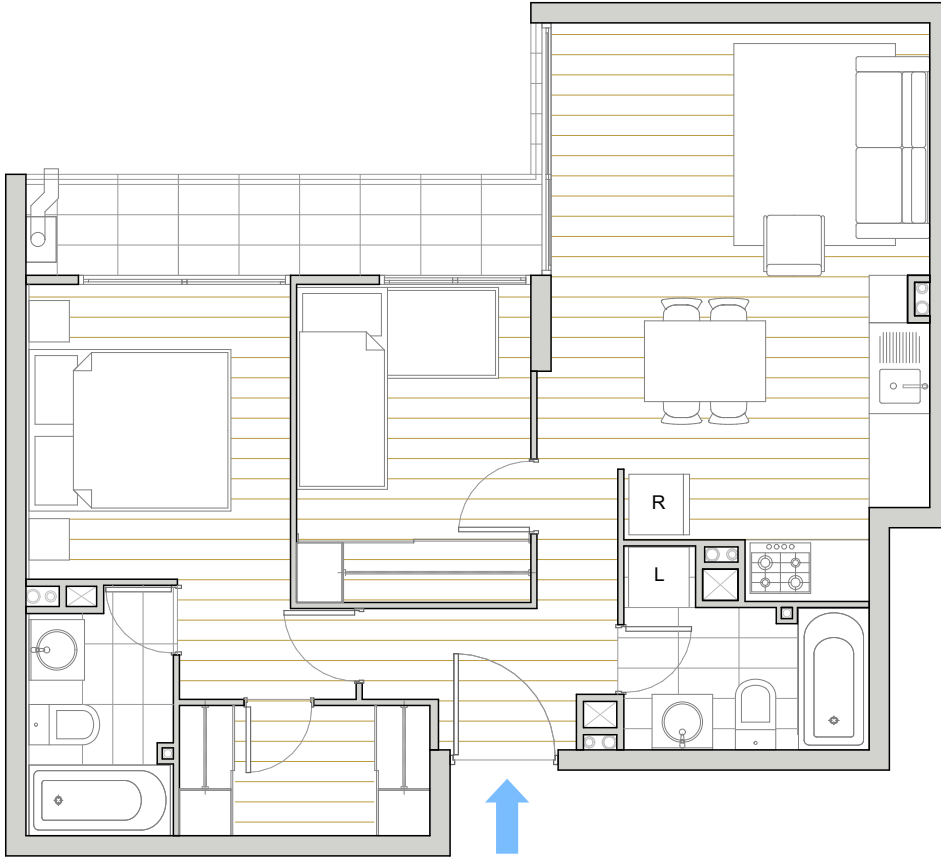

# NEOART

ELEUTERIO RAMÍREZ 1427

2 DORMITORIOS | 2 BAÑOS

DEPARTAMENTO	SUPERFICIE INTERIOR	SUPERFICIE TERRAZA	SUPERFICIE GLOBAL
201 AL 901	57,07 m <sup>2</sup>	5,28 m <sup>2</sup>	62,35 m <sup>2</sup>

PISO TIPO 2° al 9°