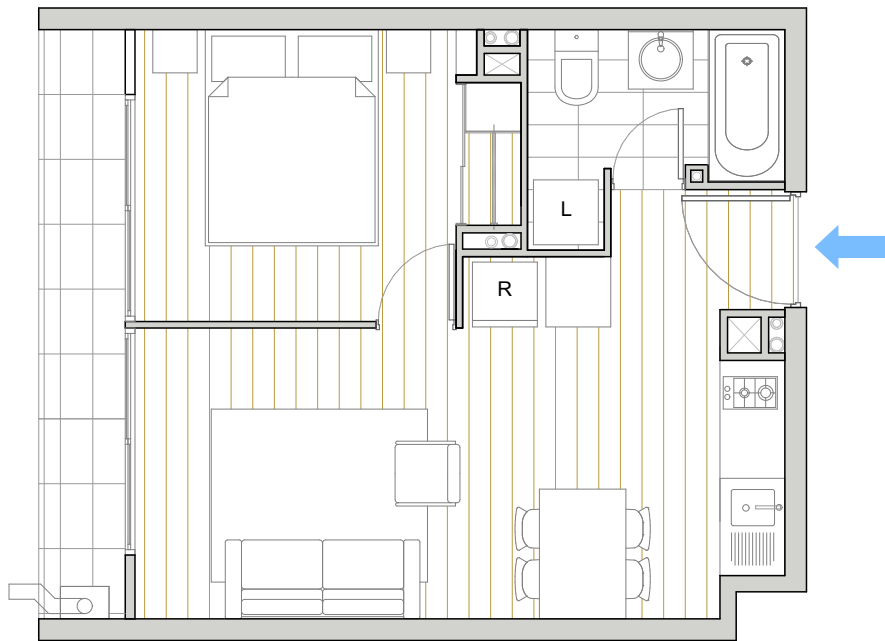

URBAN BUILD WEAR | EDIFICIO
NEOART
ELEUTERIO RAMÍREZ 1427

1 DORMITORIO | 1 BAÑO

DEPARTAMENTO	SUPERFICIE INTERIOR	SUPERFICIE TERRAZA	SUPERFICIE GLOBAL
214 AL 914	34,92 m ²	4,36 m ²	39,28 m ²

PISO TIPO 2° al 9°

Las imágenes contenidas fueron elaboradas con fines ilustrativos. Su objetivo es mostrar una caracterización general del proyecto y no cada uno de los detalles. Lo anterior se informa en virtud de lo señalado en la ley n°19.472. Asimismo, en el interés de mejora permanente, la inmobiliaria se reserva el derecho de realizar cambios con previo aviso al diseño del producto en sus especificaciones técnicas. Las dimensiones y metros cuadrados indicados son aproximados.