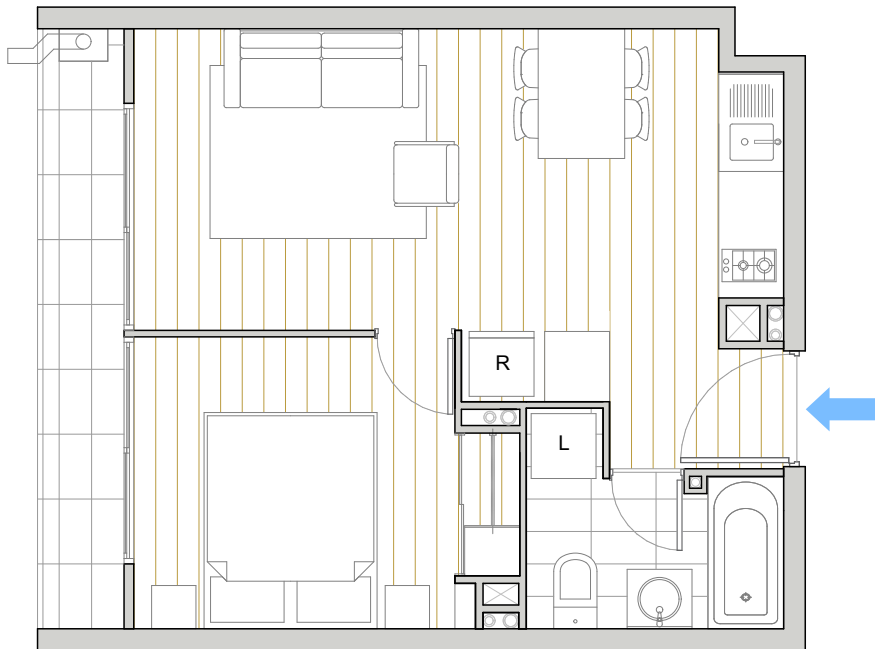

URBAN BUILD WEAR | EDIFICIO
NEOART
ELEUTERIO RAMÍREZ 1427

1 DORMITORIO | 1 BAÑO

| DEPARTAMENTO | SUPERFICIE INTERIOR | SUPERFICIE TERRAZA | SUPERFICIE GLOBAL |
|--------------|----------------------|---------------------|----------------------|
| 215 AL 915 | 35,54 m ² | 4,44 m ² | 39,98 m ² |

PISO TIPO 2° al 9°

Las imágenes contenidas fueron elaboradas con fines ilustrativos. Su objetivo es mostrar una caracterización general del proyecto y no cada uno de los detalles. Lo anterior se informa en virtud de lo señalado en la ley n°19.472. Asimismo, en el interés de mejora permanente, la inmobiliaria se reserva el derecho de realizar cambios con previo aviso al diseño del producto en sus especificaciones técnicas. Las dimensiones y metros cuadrados indicados son aproximados.