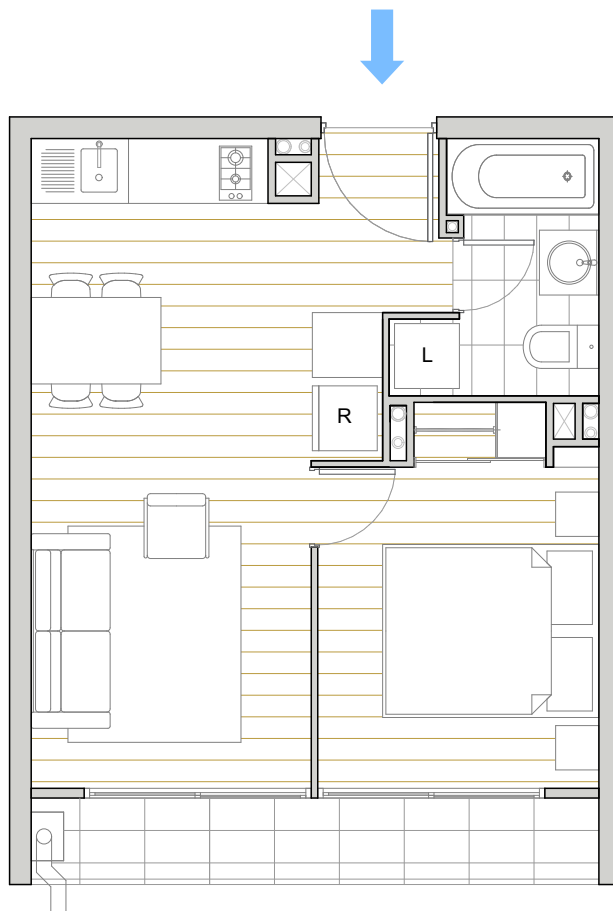

URBAN BUILD WEAR | EDIFICIO
NEOART
ELEUTERIO RAMÍREZ 1427

1 DORMITORIO | 1 BAÑO

DEPARTAMENTO	SUPERFICIE INTERIOR	SUPERFICIE TERRAZA	SUPERFICIE GLOBAL
303 AL 903	33,95 m ²	4,20 m ²	38,15 m ²

PISO TIPO 2° al 9°

Las imágenes contenidas fueron elaboradas con fines ilustrativos. Su objetivo es mostrar una caracterización general del proyecto y no cada uno de los detalles. Lo anterior se informa en virtud de lo señalado en la ley n°19.472. Asimismo, en el interés de mejora permanente, la inmobiliaria se reserva el derecho de realizar cambios con previo aviso al diseño del producto en sus especificaciones técnicas. Las dimensiones y metros cuadrados indicados son aproximados.