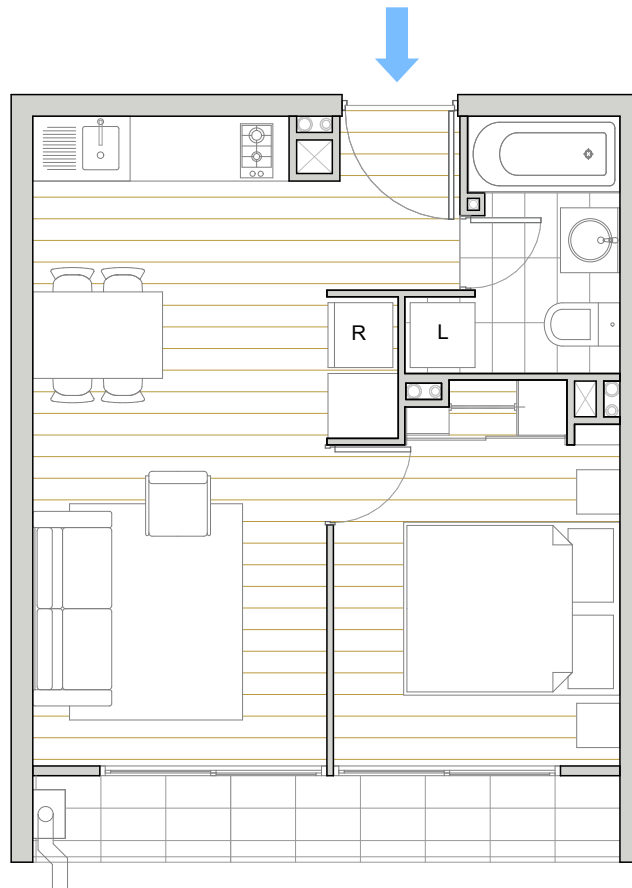

URBAN BUILD WEAR | EDIFICIO
NEOART
ELEUTERIO RAMÍREZ 1427

1 DORMITORIO | 1 BAÑO

DEPARTAMENTO	SUPERFICIE INTERIOR	SUPERFICIE TERRAZA	SUPERFICIE GLOBAL
205 AL 905	35,07 m ²	4,34 m ²	39,41 m ²

PISO TIPO 2° al 9°

Las imágenes contenidas fueron elaboradas con fines ilustrativos. Su objetivo es mostrar una caracterización general del proyecto y no cada uno de los detalles. Lo anterior se informa en virtud de lo señalado en la ley n°19.472. Asimismo, en el interés de mejora permanente, la inmobiliaria se reserva el derecho de realizar cambios con previo aviso al diseño del producto en sus especificaciones técnicas. Las dimensiones y metros cuadrados indicados son aproximados.