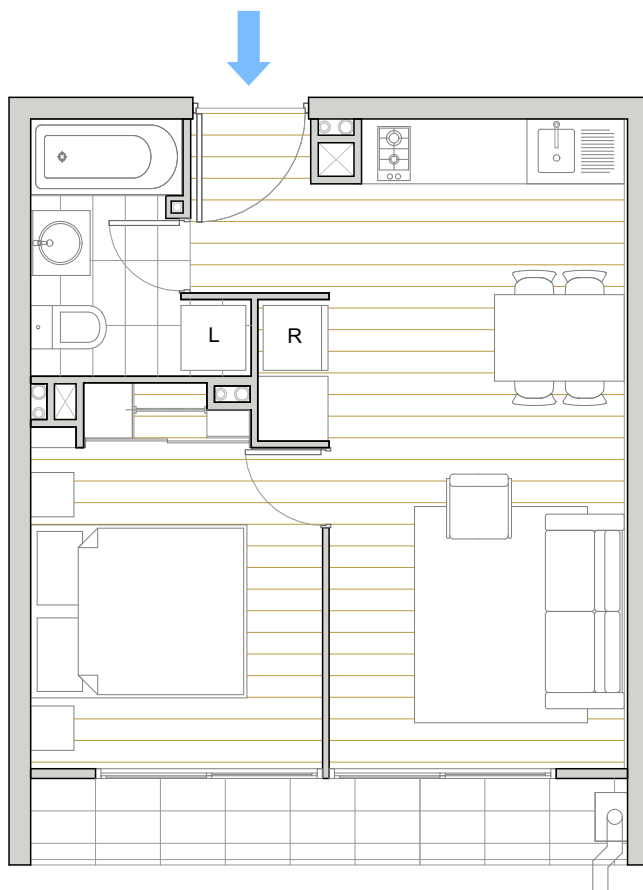

URBAN BUILD WEAR | EDIFICIO  
**NEOART**  
ELEUTERIO RAMÍREZ 1427

1 DORMITORIO | 1 BAÑO

DEPARTAMENTO	SUPERFICIE INTERIOR	SUPERFICIE TERRAZA	SUPERFICIE GLOBAL
206 AL 906	36,32 m <sup>2</sup>	4,42 m <sup>2</sup>	40,74 m <sup>2</sup>

PISO TIPO 2° al 9°

Las imágenes contenidas fueron elaboradas con fines ilustrativos. Su objetivo es mostrar una caracterización general del proyecto y no cada uno de los detalles. Lo anterior se informa en virtud de lo señalado en la ley n°19.472. Asimismo, en el interés de mejora permanente, la inmobiliaria se reserva el derecho de realizar cambios con previo aviso al diseño del producto en sus especificaciones técnicas. Las dimensiones y metros cuadrados indicados son aproximados.